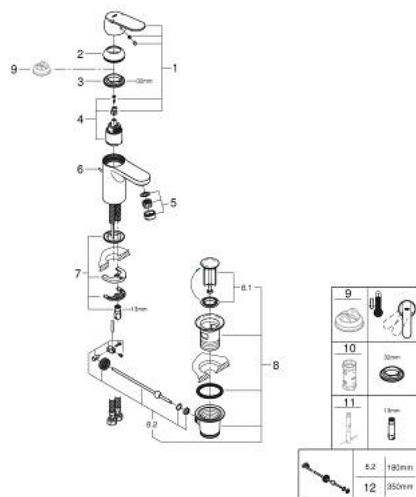

32 825 000 EUROSMART COSMOPOLITAN СМЕСИТЕЛ ЗА УМИВАЛНИК 1/2", ЕДНОРЪКОХВАТКОВ, S-РАЗМЕР

PRODUCT DESCRIPTION

- Colour: хром
- Еднодупков монтаж
- Метална ръкохватка
- GROHE SilkMove - 35 mm керамичен картуш
- Регулатор на дебита
- GROHE LongLife хромирано покритие
- GROHE FastFixation
- Аератор
- Изпразнител 1 1/4"
- Меки връзки
- Минимално налягане 1 bar.
- Възможност да се монтира температурен ограничител (46 375)
- Шумоизолиращ клас I според DIN 4109

32 825 000 EUROSMART COSMOPOLITAN СМЕСИТЕЛ ЗА УМИВАЛНИК 1/2", ЕДНОРЪКОХВАТКОВ, S-РАЗМЕР

SPARE PARTS, август 2009 – now

- 1: Ръкохватка (Spare part-nr. 46681000)
 - 2: Капаче (Spare part-nr. 46492000)
 - 3: Screw coupling (Spare part-nr. 46460000)
 - 4: Картуш (Spare part-nr. 46374000)
 - 5: Аератор (Spare part-nr. 13929000)
 - 6: Активиращ прът (Spare part-nr. 46739000)
 - 7: Комплект за монтиране на болтове (Spare part-nr. 46671000)
 - 8: Изпразнител 3/4" (Spare part-nr. 28910000)
 - 8.1: Тапа за отточен сифон (Spare part-nr. 07182000)
 - 8.2: Прът ексцентрик (Spare part-nr. 07052000)
 - 9: Температурен ограничител (Spare part-nr. 46375000)*
 - 10: Ключ (Spare part-nr. 19332000)*
 - 11: Ключ за монтаж (Spare part-nr. 19017000)*
 - 12: Прът ексцентрик (Spare part-nr. 07341000)*
- * Optional accessories