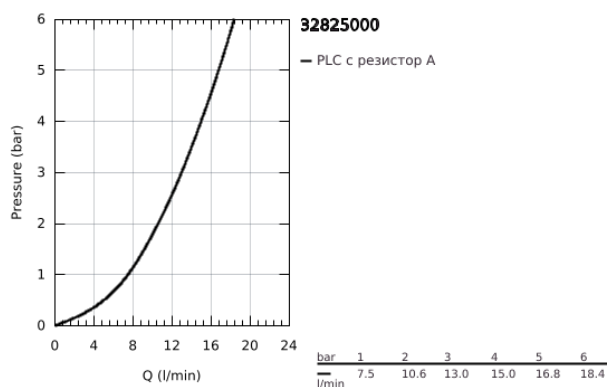

32 825 000 EUROSMART COSMOPOLITAN СМЕСИТЕЛ ЗА УМИВАЛНИК 1/2", ЕДНОРЪКОХВАТКОВ, S-РАЗМЕР

PRODUCT DESCRIPTION

- Colour: хром
- Еднодупков монтаж
- Метална ръкохватка
- GROHE SilkMove - 35 mm керамичен картуш
- Регулатор на дебита
- GROHE LongLife хромирано покритие
- GROHE FastFixation
- Аератор
- Изпразнител 1 1/4"
- Меки връзки
- Минимално налягане 1 bar.
- Възможност да се монтира температурен ограничител (46 375)
- Шумоизолиращ клас I според DIN 4109

32 825 000 EUROSMART COSMOPOLITAN СМЕСИТЕЛ ЗА УМИВАЛНИК 1/2", ЕДНОРЪКОХВАТКОВ, S-РАЗМЕР

SPARE PARTS, август 2009 – now

- 1: Ръкохватка (Spare part-nr. 46681000)
 - 2: Капаче (Spare part-nr. 46492000)
 - 3: Screw coupling (Spare part-nr. 46460000)
 - 4: Картуш (Spare part-nr. 46374000)
 - 5: Аератор (Spare part-nr. 13929000)
 - 6: Активиращ прът (Spare part-nr. 46739000)
 - 7: Комплект за монтиране на болтове (Spare part-nr. 46671000)
 - 8: Изпразнител 3/4" (Spare part-nr. 28910000)
 - 8.1: Тапа за отточен сифон (Spare part-nr. 07182000)
 - 8.2: Прът ексцентрик (Spare part-nr. 07052000)
 - 9: Температурен ограничител (Spare part-nr. 46375000)*
 - 10: Ключ (Spare part-nr. 19332000)*
 - 11: Ключ за монтаж (Spare part-nr. 19017000)*
 - 12: Прът ексцентрик (Spare part-nr. 07341000)*
- * Optional accessories