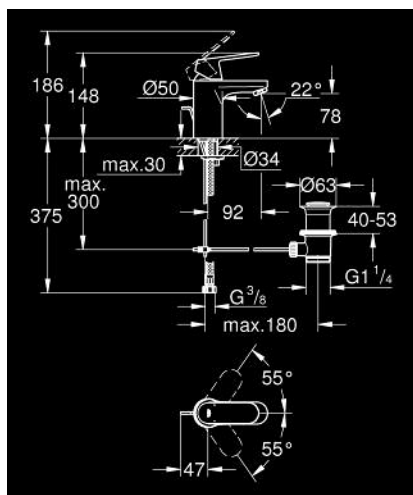

32 825 000 EUROSMART COSMOPOLITAN СМЕСИТЕЛ ЗА УМИВАЛНИК 1/2", ЕДНОРЪКОХВАТКОВ, S-РАЗМЕР

PRODUCT DESCRIPTION

- Colour: хром
- Еднодупков монтаж
- Метална ръкохватка
- GROHE SilkMove - 35 mm керамичен картуш
- Регулатор на дебита
- GROHE LongLife хромирано покритие
- GROHE FastFixation
- Аератор
- Изпразнител 1 1/4"
- Меки връзки
- Минимално налягане 1 bar.
- Възможност да се монтира температурен ограничител (46 375)
- Шумоизолиращ клас I според DIN 4109

32 825 000 EUROSMART COSMOPOLITAN СМЕСИТЕЛ ЗА УМИВАЛНИК 1/2", ЕДНОРЪКОХВАТКОВ, S-РАЗМЕР

SPARE PARTS, август 2009 – now

- 1: Ръкохватка (Spare part-nr. 46681000)
 - 2: Капаче (Spare part-nr. 46492000)
 - 3: Screw coupling (Spare part-nr. 46460000)
 - 4: Картуш (Spare part-nr. 46374000)
 - 5: Аератор (Spare part-nr. 13929000)
 - 6: Активиращ прът (Spare part-nr. 46739000)
 - 7: Комплект за монтиране на болтове (Spare part-nr. 46671000)
 - 8: Изпразнител 3/4" (Spare part-nr. 28910000)
 - 8.1: Тапа за отточен сифон (Spare part-nr. 07182000)
 - 8.2: Прът ексцентрик (Spare part-nr. 07052000)
 - 9: Температурен ограничител (Spare part-nr. 46375000)*
 - 10: Ключ (Spare part-nr. 19332000)*
 - 11: Ключ за монтаж (Spare part-nr. 19017000)*
 - 12: Прът ексцентрик (Spare part-nr. 07341000)*
- * Optional accessories