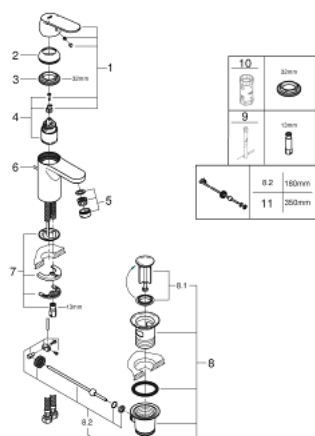

32 825 00E EUROSMART COSMOPOLITAN СМЕСИТЕЛ ЗА УМИВАЛНИК 1/2", ЕДНОРЪКОХВАТКОВ, S-РАЗМЕР

PRODUCT DESCRIPTION

- Colour: хром
- Еднодупков монтаж
- Метална ръкохватка
- GROHE SilkMove - 35 mm керамичен картуш
- Регулатор на дебита
- Възможност за ограничаване на дебита до 2,5 l/min.
- Температурен ограничител
- GROHE LongLife хромирано покритие
- GROHE EcoJoy - технология за намаляване разхода на вода
- максимален дебит (при 3 bar): 5 l/min
- SpeedClean аератор
- GROHE FastFixation
- Изпразнител 1 1/4"
- Меки връзки
- Минимално налягане 1 bar.
- Шумоизолиращ клас I според DIN 4109

32 825 00E EUROSMART COSMOPOLITAN СМЕСИТЕЛ ЗА УМИВАЛНИК 1/2", ЕДНОРЪКОХВАТКОВ, S-РАЗМЕР

SPARE PARTS, август 2017 – now

- 1: Ръкохватка (Spare part-nr. 46681000)
- 2: Капаче (Spare part-nr. 46492000)
- 3: Screw coupling (Spare part-nr. 46460000)
- 4: Картуш (Spare part-nr. 46374000)
- 5: Ламинарен аератор (Spare part-nr. 13955000)
- 6: Активиращ прът (Spare part-nr. 46739000)
- 7: Комплект за монтиране на болтове (Spare part-nr. 46671000)
- 8: Изпразнител 3/4" (Spare part-nr. 28910000)
- 8.1: Тапа за отточен сифон (Spare part-nr. 07182000)
- 8.2: Прът ексцентрик (Spare part-nr. 07052000)
- 9: Ключ за монтаж (Spare part-nr. 19017000)*
- 10: Ключ (Spare part-nr. 19332000)*
- 11: Прът ексцентрик (Spare part-nr. 07341000)*