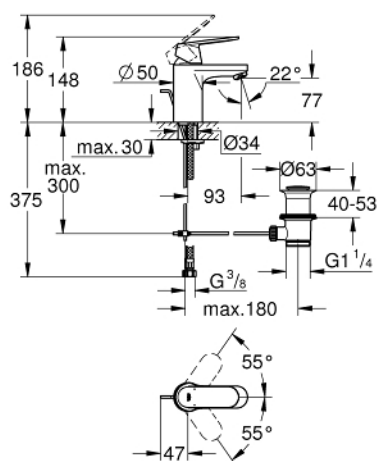

32 825 00E EUROSMART COSMOPOLITAN СМЕСИТЕЛ ЗА УМИВАЛНИК 1/2", ЕДНОРЪКОХВАТКОВ, S-РАЗМЕР

PRODUCT DESCRIPTION

- Colour: хром
- Еднодупков монтаж
- Метална ръкохватка
- GROHE SilkMove - 35 mm керамичен картуш
- Регулатор на дебита
- Възможност за ограничаване на дебита до 2,5 l/min.
- Температурен ограничител
- GROHE LongLife хромирано покритие
- GROHE EcoJoy - технология за намаляване разхода на вода
- максимален дебит (при 3 bar): 5 l/min
- SpeedClean аератор
- GROHE FastFixation
- Изпразнител 1 1/4"
- Меки връзки
- Минимално налягане 1 bar.
- Шумоизолиращ клас I според DIN 4109

32 825 00E EUROSMART COSMOPOLITAN СМЕСИТЕЛ ЗА УМИВАЛНИК 1/2", ЕДНОРЪКОХВАТКОВ, S-РАЗМЕР

SPARE PARTS, август 2017 – now

- 1: Ръкохватка (Spare part-nr. 46681000)
- 2: Капаче (Spare part-nr. 46492000)
- 3: Screw coupling (Spare part-nr. 46460000)
- 4: Картуш (Spare part-nr. 46374000)
- 5: Ламинарен аератор (Spare part-nr. 13955000)
- 6: Активиращ прът (Spare part-nr. 46739000)
- 7: Комплект за монтиране на болтове (Spare part-nr. 46671000)
- 8: Изпразнител 3/4" (Spare part-nr. 28910000)
- 8.1: Тапа за отточен сифон (Spare part-nr. 07182000)
- 8.2: Прът ексцентрик (Spare part-nr. 07052000)
- 9: Ключ за монтаж (Spare part-nr. 19017000)*
- 10: Ключ (Spare part-nr. 19332000)*
- 11: Прът ексцентрик (Spare part-nr. 07341000)*