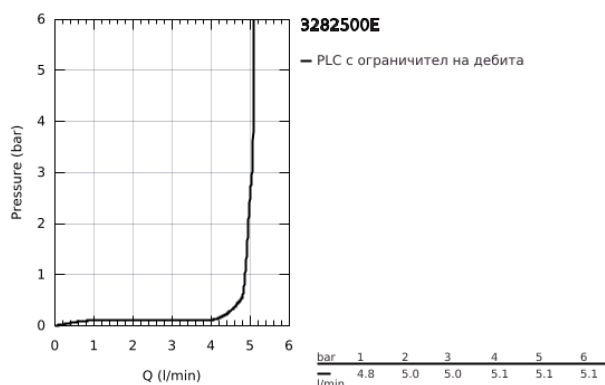

32 825 00E EUROSMART COSMOPOLITAN СМЕСИТЕЛ ЗА УМИВАЛНИК 1/2", ЕДНОРЪКОХВАТКОВ, S-РАЗМЕР

PRODUCT DESCRIPTION

- Colour: хром
- Еднодупков монтаж
- Метална ръкохватка
- GROHE SilkMove - 35 mm керамичен картуш
- Регулатор на дебита
- Възможност за ограничаване на дебита до 2,5 l/min.
- Температурен ограничител
- GROHE LongLife хромирано покритие
- GROHE EcoJoy - технология за намаляване разхода на вода
- максимален дебит (при 3 bar): 5 l/min
- SpeedClean аератор
- GROHE FastFixation
- Изпразнител 1 1/4"
- Меки връзки
- Минимално налягане 1 bar.
- Шумоизолиращ клас I според DIN 4109

32 825 00E EUROSMART COSMOPOLITAN СМЕСИТЕЛ ЗА УМИВАЛНИК 1/2", ЕДНОРЪКОХВАТКОВ, S-РАЗМЕР

SPARE PARTS, август 2017 – now

- 1: Ръкохватка (Spare part-nr. 46681000)
- 2: Капаче (Spare part-nr. 46492000)
- 3: Screw coupling (Spare part-nr. 46460000)
- 4: Картуш (Spare part-nr. 46374000)
- 5: Ламинарен аератор (Spare part-nr. 13955000)
- 6: Активиращ прът (Spare part-nr. 46739000)
- 7: Комплект за монтиране на болтове (Spare part-nr. 46671000)
- 8: Изпразнител 3/4" (Spare part-nr. 28910000)
- 8.1: Тапа за отточен сифон (Spare part-nr. 07182000)
- 8.2: Прът ексцентрик (Spare part-nr. 07052000)
- 9: Ключ за монтаж (Spare part-nr. 19017000)*
- 10: Ключ (Spare part-nr. 19332000)*
- 11: Прът ексцентрик (Spare part-nr. 07341000)*