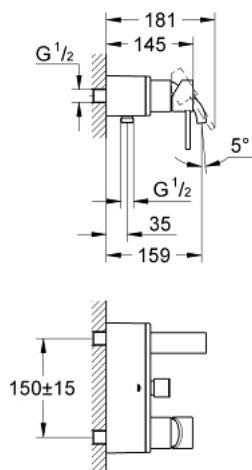

32 826 000 ALLURE СМЕСИТЕЛ ЗА ВАНА 1/2", ЕДНОРЪКОХВАТКОВ

PRODUCT DESCRIPTION

- Colour: хром
- Стенен монтаж
- GROHE SilkMove 46 mm керамичен картуш
- GROHE LongLife хромирано покритие
- GROHE FastFixation монтаж
- Регулатор на дебита
- Автоматичен превключвател за вана/душ
- Аератор
- Изход за душ 1/2" с вграден възвратен клапан
- Стенен монтаж със скрито присъединяване
- Защита от обратен поток

32 826 000 ALLURE СМЕСИТЕЛ ЗА ВАНА 1/2", ЕДНОРЪКОХВАТКОВ

SPARE PARTS, декември 2009 – now

- 1: Ръкохватка (Spare part-nr. 46609000)
- 2: Капаче (Spare part-nr. 46584000)
- 3: Картуш (Spare part-nr. 46048000)
- 4: Външна част на превключвател (Spare part-nr. 46585000)
- 5: Превключвател (Spare part-nr. 08915000)
- 6: Bulkhead union (Spare part-nr. 12088000)
- 6.1: Seal Ø45 x Ø 3 (Spare part-nr. 0044400M)
- 7: Комплект за монтаж (Spare part-nr. 46381V00)
- 8: Възвратен клапан (Spare part-nr. 08565000)
- 9: Аератор (Spare part-nr. 48056000)
- 10: Температурен ограничител (Spare part-nr. 46375000)*