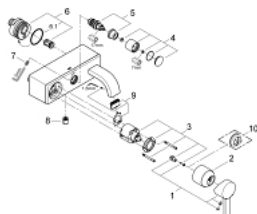

32 826 000 ALLURE СМЕСИТЕЛ ЗА ВАНА 1/2", ЕДНОРЪКОХВАТКОВ

PRODUCT DESCRIPTION

- Colour: хром
- Стенен монтаж
- GROHE SilkMove 46 mm керамичен картуш
- GROHE LongLife хромирано покритие
- GROHE FastFixation монтаж
- Регулатор на дебита
- Автоматичен превключвател за вана/душ
- Аератор
- Изход за душ 1/2" с вграден възвратен клапан
- Стенен монтаж със скрито присъединяване
- Защита от обратен поток

32 826 000 ALLURE СМЕСИТЕЛ ЗА ВАНА 1/2", ЕДНОРЪКОХВАТКОВ

SPARE PARTS, декември 2009 – now

- 1: Ръкохватка (Spare part-nr. 46609000)
- 2: Капаче (Spare part-nr. 46584000)
- 3: Картуш (Spare part-nr. 46048000)
- 4: Външна част на превключвател (Spare part-nr. 46585000)
- 5: Превключвател (Spare part-nr. 08915000)
- 6: Bulkhead union (Spare part-nr. 12088000)
- 6.1: Seal Ø45 x Ø 3 (Spare part-nr. 0044400M)
- 7: Комплект за монтаж (Spare part-nr. 46381V00)
- 8: Възвратен клапан (Spare part-nr. 08565000)
- 9: Аератор (Spare part-nr. 48056000)
- 10: Температурен ограничител (Spare part-nr. 46375000)*