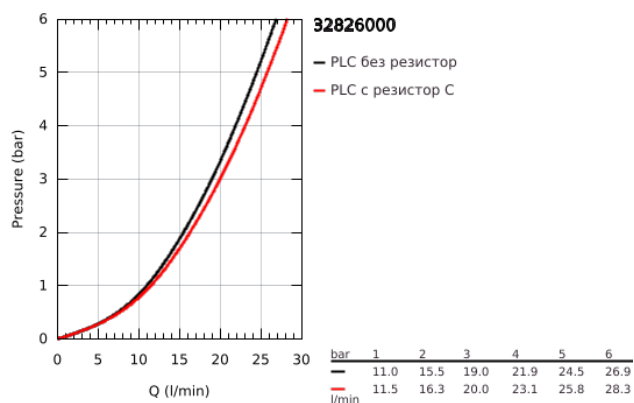

32 826 000 ALLURE СМЕСИТЕЛ ЗА ВАНА 1/2", ЕДНОРЪКОХВАТКОВ

PRODUCT DESCRIPTION

- Colour: хром
- Стенен монтаж
- GROHE SilkMove 46 mm керамичен картуш
- GROHE LongLife хромирано покритие
- GROHE FastFixation монтаж
- Регулатор на дебита
- Автоматичен превключвател за вана/душ
- Аератор
- Изход за душ 1/2" с вграден възвратен клапан
- Стенен монтаж със скрито присъединяване
- Защита от обратен поток

32 826 000 ALLURE СМЕСИТЕЛ ЗА ВАНА 1/2", ЕДНОРЪКОХВАТКОВ

SPARE PARTS, декември 2009 – now

- 1: Ръкохватка (Spare part-nr. 46609000)
- 2: Капаче (Spare part-nr. 46584000)
- 3: Картуш (Spare part-nr. 46048000)
- 4: Външна част на превключвател (Spare part-nr. 46585000)
- 5: Превключвател (Spare part-nr. 08915000)
- 6: Bulkhead union (Spare part-nr. 12088000)
- 6.1: Seal Ø45 x Ø 3 (Spare part-nr. 0044400M)
- 7: Комплект за монтаж (Spare part-nr. 46381V00)
- 8: Възвратен клапан (Spare part-nr. 08565000)
- 9: Аератор (Spare part-nr. 48056000)
- 10: Температурен ограничител (Spare part-nr. 46375000)*