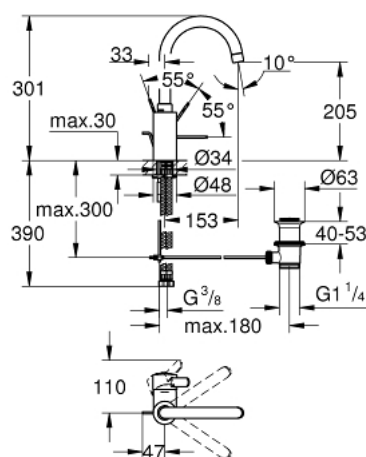

32 830 000 **EUROSMART COSMOPOLITAN СМЕСИТЕЛ ЗА УМИВАЛНИК 1/2",
ЕДНОРЪКОХВАТКОВ,
L-РАЗМЕР**

PRODUCT DESCRIPTION

- Colour: хром
- Еднодупков монтаж
- Метална ръкохватка
- Скрито закрепване на ръкохватката
- GROHE SilkMove - 35 mm керамичен картуш
- Регулатор на дебита
- GROHE LongLife хромирано покритие
- GROHE FastFixation монтаж
- Аератор
- Въртящ се тръбен чучур
- Изпразнител 1 1/4"
- Меки връзки

**32 830 000 EUROSART COSMOPOLITAN СМЕСИТЕЛ ЗА УМИВАЛНИК 1/2",
ЕДНОРЪКОХВАТКОВ,
L-РАЗМЕР**

SPARE PARTS, септември 2016 – now

- 1: Ръкохватка (Spare part-nr. 46683000)
- 2: Screw coupling (Spare part-nr. 46460000)
- 3: Картуш (Spare part-nr. 46374000)
- 4: Чучур
(Spare part-nr. 13267000)
- 4.1: Предпазен пръстен (Spare part-nr. 0806500M)
- 4.2: Уплътнение Ø 13.5 x Ø 2.75 (Spare part-nr. 0128500M)
- 4.3: Аератор (Spare part-nr. 06574000)
- 5: Активиращ прът (Spare part-nr. 46739000)
- 6: Комплект за монтиране на болтове (Spare part-nr. 46671000)
- 7: Изправнител 3/4" (Spare part-nr. 28910000)
- 7.1: Тапа за отточен сифон (Spare part-nr. 07182000)
- 7.2: Прът ексцентрик (Spare part-nr. 07052000)
- 8: Мека връзка (Spare part-nr. 46255000)
- 9: Температурен ограничител (Spare part-nr. 46375000)*
- 10: Ключ за монтаж (Spare part-nr. 19017000)*
- 11: Прът ексцентрик (Spare part-nr. 07341000)*
- 12: Ключ (Spare part-nr. 19332000)*