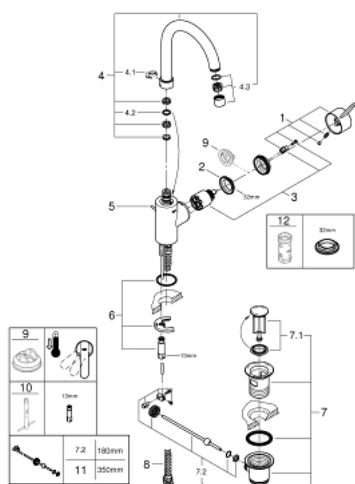

32 830 000 **EUROSMART COSMOPOLITAN СМЕСИТЕЛ ЗА УМИВАЛНИК 1/2",
ЕДНОРЪКОХВАТКОВ,
L-РАЗМЕР**

PRODUCT DESCRIPTION

- Colour: хром
- Еднодупков монтаж
- Метална ръкохватка
- Скрито закрепване на ръкохватката
- GROHE SilkMove - 35 mm керамичен картуш
- Регулатор на дебита
- GROHE LongLife хромирано покритие
- GROHE FastFixation монтаж
- Аератор
- Въртящ се тръбен чучур
- Изпразнител 1 1/4"
- Меки връзки

**32 830 000 EUROSART COSMOPOLITAN СМЕСИТЕЛ ЗА УМИВАЛНИК 1/2",
ЕДНОРЪКОХВАТКОВ,
L-РАЗМЕР**

SPARE PARTS, септември 2016 – now

- 1: Ръкохватка (Spare part-nr. 46683000)
- 2: Screw coupling (Spare part-nr. 46460000)
- 3: Картуш (Spare part-nr. 46374000)
- 4: Чучур
(Spare part-nr. 13267000)
- 4.1: Предпазен пръстен (Spare part-nr. 0806500M)
- 4.2: Уплътнение Ø 13.5 x Ø 2.75 (Spare part-nr. 0128500M)
- 4.3: Аератор (Spare part-nr. 06574000)
- 5: Активиращ прът (Spare part-nr. 46739000)
- 6: Комплект за монтиране на болтове (Spare part-nr. 46671000)
- 7: Изправнител 3/4" (Spare part-nr. 28910000)
- 7.1: Тапа за отточен сифон (Spare part-nr. 07182000)
- 7.2: Прът ексцентрик (Spare part-nr. 07052000)
- 8: Мека връзка (Spare part-nr. 46255000)
- 9: Температурен ограничител (Spare part-nr. 46375000)*
- 10: Ключ за монтаж (Spare part-nr. 19017000)*
- 11: Прът ексцентрик (Spare part-nr. 07341000)*
- 12: Ключ (Spare part-nr. 19332000)*