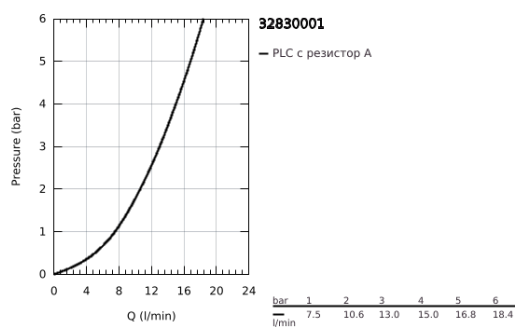

32 830 001 EUROSMART COSMOPOLITAN СМЕСИТЕЛ ЗА УМИВАЛНИК 1/2", ЕДНОРЪКОХВАТКОВ, L-РАЗМЕР

PRODUCT DESCRIPTION

- Colour: хром
- Еднодупков монтаж
- Метална ръкохватка
- Скрито закрепване на ръкохватката
- GROHE SilkMove - 35 mm керамичен картуш
- Регулатор на дебита
- GROHE LongLife хромирано покритие
- водни пътища - без досег до олово и никел в смесителя
- GROHE FastFixation монтаж
- Аератор
- Въртящ се тръбен чучур
- Изпразнител 1 1/4"
- Меки връзки
- Възможност да се монтира температурен ограничител (46 375)

32 830 001 **EUROSMART COSMOPOLITAN СМЕСИТЕЛ ЗА УМИВАЛНИК 1/2",
ЕДНОРЪКОХВАТКОВ,
L-РАЗМЕР**

SPARE PARTS, август 2017 – now

- 1: Ръкохватка (Spare part-nr. 46683000)
- 2: Картуш (Spare part-nr. 46374000)
- 3: Аератор (Spare part-nr. 48418000)
- 4: Активиращ прът (Spare part-nr. 46739000)
- 5: Комплект за монтиране на болтове (Spare part-nr. 46671000)
- 6: Изпразнител 3/4" (Spare part-nr. 28910000)
- 6.1: Тапа за отточен сифон (Spare part-nr. 07182000)
- 6.2: Прът ексцентрик (Spare part-nr. 07052000)
- 7: Ключ (Spare part-nr. 19332000)*
- 8: Ключ за монтаж (Spare part-nr. 19017000)*
- 9: Прът ексцентрик (Spare part-nr. 07341000)*