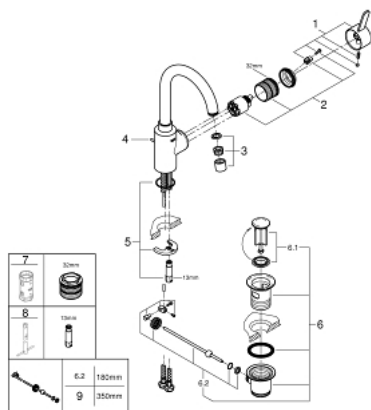

32 830 001 EUROSMART COSMOPOLITAN СМЕСИТЕЛ ЗА УМИВАЛНИК 1/2", ЕДНОРЪКОХВАТКОВ, L-РАЗМЕР

PRODUCT DESCRIPTION

- Colour: хром
- Еднодупков монтаж
- Метална ръкохватка
- Скрито закрепване на ръкохватката
- GROHE SilkMove - 35 mm керамичен картуш
- Регулатор на дебита
- GROHE LongLife хромирано покритие
- водни пътища - без досег до олово и никел в смесителя
- GROHE FastFixation монтаж
- Аератор
- Въртящ се тръбен чучур
- Изпразнител 1 1/4"
- Меки връзки
- Възможност да се монтира температурен ограничител (46 375)

32 830 001 **EUROSMART COSMOPOLITAN СМЕСИТЕЛ ЗА УМИВАЛНИК 1/2",
ЕДНОРЪКОХВАТКОВ,
L-РАЗМЕР**

SPARE PARTS, август 2017 – now

- 1: Ръкохватка (Spare part-nr. 46683000)
- 2: Картуш (Spare part-nr. 46374000)
- 3: Аератор (Spare part-nr. 48418000)
- 4: Активиращ прът (Spare part-nr. 46739000)
- 5: Комплект за монтиране на болтове (Spare part-nr. 46671000)
- 6: Изпразнител 3/4" (Spare part-nr. 28910000)
- 6.1: Тапа за отточен сифон (Spare part-nr. 07182000)
- 6.2: Прът ексцентрик (Spare part-nr. 07052000)
- 7: Ключ (Spare part-nr. 19332000)*
- 8: Ключ за монтаж (Spare part-nr. 19017000)*
- 9: Прът ексцентрик (Spare part-nr. 07341000)*