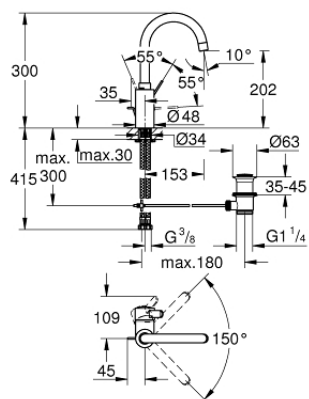

32 830 001 EUROSMART COSMOPOLITAN СМЕСИТЕЛ ЗА УМИВАЛНИК 1/2", ЕДНОРЪКОХВАТКОВ, L-РАЗМЕР

PRODUCT DESCRIPTION

- Colour: хром
- Еднодупков монтаж
- Метална ръкохватка
- Скрито закрепване на ръкохватката
- GROHE SilkMove - 35 mm керамичен картуш
- Регулатор на дебита
- GROHE LongLife хромирано покритие
- водни пътища - без досег до олово и никел в смесителя
- GROHE FastFixation монтаж
- Аератор
- Въртящ се тръбен чучур
- Изпразнител 1 1/4"
- Меки връзки
- Възможност да се монтира температурен ограничител (46 375)

32 830 001 **EUROSMART COSMOPOLITAN СМЕСИТЕЛ ЗА УМИВАЛНИК 1/2",
ЕДНОРЪКОХВАТКОВ,
L-РАЗМЕР**

SPARE PARTS, август 2017 – now

- 1: Ръкохватка (Spare part-nr. 46683000)
- 2: Картуш (Spare part-nr. 46374000)
- 3: Аератор (Spare part-nr. 48418000)
- 4: Активиращ прът (Spare part-nr. 46739000)
- 5: Комплект за монтиране на болтове (Spare part-nr. 46671000)
- 6: Изпразнител 3/4" (Spare part-nr. 28910000)
- 6.1: Тапа за отточен сифон (Spare part-nr. 07182000)
- 6.2: Прът ексцентрик (Spare part-nr. 07052000)
- 7: Ключ (Spare part-nr. 19332000)*
- 8: Ключ за монтаж (Spare part-nr. 19017000)*
- 9: Прът ексцентрик (Spare part-nr. 07341000)*