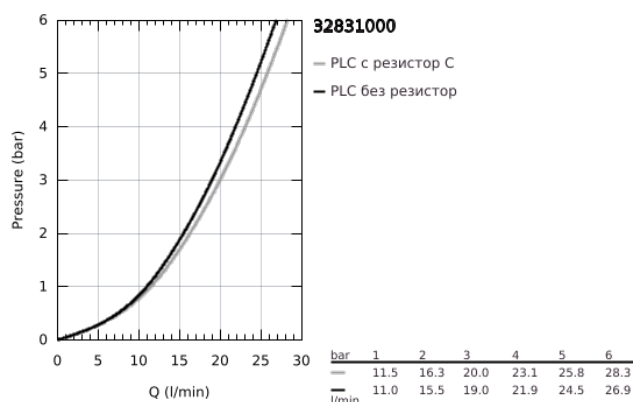

32 831 000 EUROSMART COSMOPOLITAN СМЕСИТЕЛ ЗА ВАНА 1/2", ЕДНОРЪКОХВАТКОВ

PRODUCT DESCRIPTION

- Colour: хром
- Стенен монтаж
- Метална ръкохватка
- GROHE SilkMove 46 mm керамичен картуш
- GROHE LongLife хромирано покритие
- Регулатор на дебита
- Възможност за ограничаване на дебита до 2,5 l/min.
- Автоматичен превключвател за вана/душ
- Аератор
- Изход за душ 1/2" с вграден възвратен клапан
- S- Връзки
- Защита от обратен поток

32 831 000 EUROSMART COSMOPOLITAN СМЕСИТЕЛ ЗА ВАНА 1/2", ЕДНОРЪКОХВАТКОВ

SPARE PARTS, септември 2015 – now

- 1: Ръкохватка (Spare part-nr. 46682000)
- 2: Капаче (Spare part-nr. 46427000)
- 3: Картуш (Spare part-nr. 46048000)
- 4: Външна част на превключвател (Spare part-nr. 64309000)
- 5: Превключвател (Spare part-nr. 65655000)
- 6: Възвратен клапан (Spare part-nr. 08565000)
- 7: Аератор (Spare part-nr. 13952000)
- 8: S- Връзка (Spare part-nr. 12662000)
- 9: Винтова връзка 1/2" (Spare part-nr. 45044000)
- 10: Температурен ограничител (Spare part-nr. 46308000)*
- 11: Extension 3/4", 20 mm (Spare part-nr. 0713000M)*