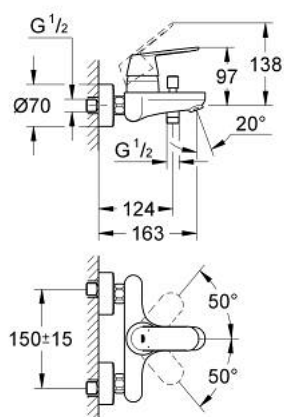

32 831 000 EUROSMART COSMOPOLITAN СМЕСИТЕЛ ЗА ВАНА 1/2", ЕДНОРЪКОХВАТКОВ

PRODUCT DESCRIPTION

- Colour: хром
- Стенен монтаж
- Метална ръкохватка
- GROHE SilkMove 46 mm керамичен картуш
- GROHE LongLife хромирано покритие
- Регулатор на дебита
- Възможност за ограничаване на дебита до 2,5 l/min.
- Автоматичен превключвател за вана/душ
- Аератор
- Изход за душ 1/2" с вграден възвратен клапан
- S- Връзки
- Защита от обратен поток

32 831 000 EUROSMART COSMOPOLITAN СМЕСИТЕЛ ЗА ВАНА 1/2", ЕДНОРЪКОХВАТКОВ

SPARE PARTS, септември 2015 – now

- 1: Ръкохватка (Spare part-nr. 46682000)
- 2: Капаче (Spare part-nr. 46427000)
- 3: Картуш (Spare part-nr. 46048000)
- 4: Външна част на превключвател (Spare part-nr. 64309000)
- 5: Превключвател (Spare part-nr. 65655000)
- 6: Възвратен клапан (Spare part-nr. 08565000)
- 7: Аератор (Spare part-nr. 13952000)
- 8: S- Връзка (Spare part-nr. 12662000)
- 9: Винтова връзка 1/2" (Spare part-nr. 45044000)
- 10: Температурен ограничител (Spare part-nr. 46308000)*
- 11: Extension 3/4", 20 mm (Spare part-nr. 0713000M)*