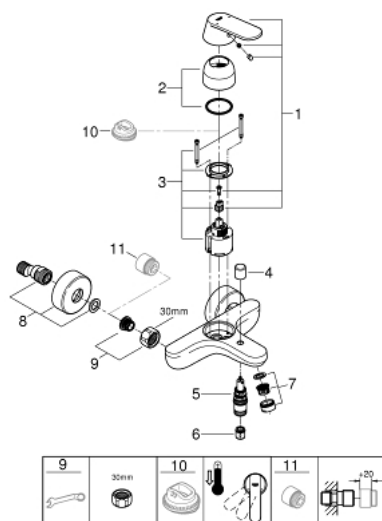

32 831 000 EUROSMART COSMOPOLITAN СМЕСИТЕЛ ЗА ВАНА 1/2", ЕДНОРЪКОХВАТКОВ

PRODUCT DESCRIPTION

- Colour: хром
- Стенен монтаж
- Метална ръкохватка
- GROHE SilkMove 46 mm керамичен картуш
- GROHE LongLife хромирано покритие
- Регулатор на дебита
- Възможност за ограничаване на дебита до 2,5 l/min.
- Автоматичен превключвател за вана/душ
- Аератор
- Изход за душ 1/2" с вграден възвратен клапан
- S- Връзки
- Защита от обратен поток

32 831 000 EUROSMART COSMOPOLITAN СМЕСИТЕЛ ЗА ВАНА 1/2", ЕДНОРЪКОХВАТКОВ

SPARE PARTS, септември 2015 – now

- 1: Ръкохватка (Spare part-nr. 46682000)
- 2: Капаче (Spare part-nr. 46427000)
- 3: Картуш (Spare part-nr. 46048000)
- 4: Външна част на превключвател (Spare part-nr. 64309000)
- 5: Превключвател (Spare part-nr. 65655000)
- 6: Възвратен клапан (Spare part-nr. 08565000)
- 7: Аератор (Spare part-nr. 13952000)
- 8: S- Връзка (Spare part-nr. 12662000)
- 9: Винтова връзка 1/2" (Spare part-nr. 45044000)
- 10: Температурен ограничител (Spare part-nr. 46308000)*
- 11: Extension 3/4", 20 mm (Spare part-nr. 0713000M)*