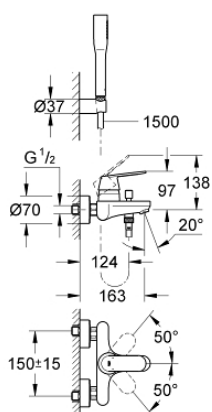

32 832 000 EUROSMART COSMOPOLITAN СМЕСИТЕЛ ЗА ВАНА 1/2", ЕДНОРЪКОХВАТКОВ

PRODUCT DESCRIPTION

- Colour: хром
- Стенен монтаж
- Метална ръкохватка
- GROHE SilkMove 46 mm керамичен картуш
- GROHE LongLife хромирано покритие
- Регулатор на дебита
- Възможност за ограничаване на дебита до 2,5 l/min.
- Автоматичен превключвател за вана/душ
- Аератор
- Изход за душ 1/2" с вграден възвратен клапан
- S- Връзки
- Защита от обратен поток
- Възможност да се монтира температурен ограничител (46 308)
- С душова гарнитура
- Състои се от:
 - Ръчен душ Euphoria Cosmopolitan (27 367)
 - Поставка за ръчен душ (27 056)
 - Relaxflex шлаух за душ 1500 mm 1/2" x 1/2" (28 151)

32 832 000 EUROSMART COSMOPOLITAN СМЕСИТЕЛ ЗА ВАНА 1/2", ЕДНОРЪКОХВАТКОВ

SPARE PARTS, февруари 2016 – now

- 1: Ръкохватка (Spare part-nr. 46682000)
- 2: Капаче (Spare part-nr. 46427000)
- 3: Картуш (Spare part-nr. 46048000)
- 4: Външна част на превключвател (Spare part-nr. 64309000)
- 5: Превключвател (Spare part-nr. 65655000)
- 6: Възвратен клапан (Spare part-nr. 08565000)
- 7: Аератор (Spare part-nr. 13952000)
- 8: Винтова връзка 1/2" (Spare part-nr. 45044000)
- 9: S- Връзка (Spare part-nr. 12662000)
- 10: Филтър (Spare part-nr. 0700200M)
- 11: Температурен ограничител (Spare part-nr. 46308000)*
- 12: Extension 3/4", 20 mm (Spare part-nr. 0713000M)*
- 13: Специален ключ (Spare part-nr. 19377000)*