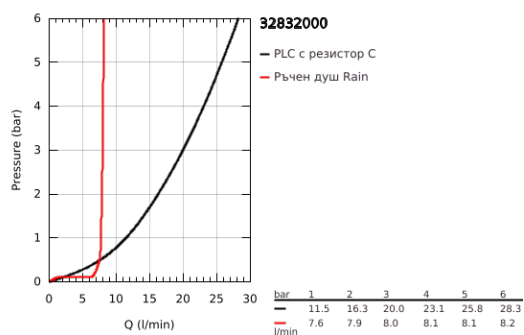

32 832 000 EUROSMART COSMOPOLITAN СМЕСИТЕЛ ЗА ВАНА 1/2", ЕДНОРЪКОХВАТКОВ

PRODUCT DESCRIPTION

- Colour: хром
- Стенен монтаж
- Метална ръкохватка
- GROHE SilkMove 46 mm керамичен картуш
- GROHE LongLife хромирано покритие
- Регулатор на дебита
- Възможност за ограничаване на дебита до 2,5 l/min.
- Автоматичен превключвател за вана/душ
- Аератор
- Изход за душ 1/2" с вграден възвратен клапан
- S- Връзки
- Защита от обратен поток
- Възможност да се монтира температурен ограничител (46 308)
- С душова гарнитура
- Състои се от:
 - Ръчен душ Euphoria Cosmopolitan (27 367)
 - Поставка за ръчен душ (27 056)
 - Relaxflex шлаух за душ 1500 mm 1/2" x 1/2" (28 151)

32 832 000 EUROSMART COSMOPOLITAN СМЕСИТЕЛ ЗА ВАНА 1/2", ЕДНОРЪКОХВАТКОВ

SPARE PARTS, февруари 2016 – now

- 1: Ръкохватка (Spare part-nr. 46682000)
- 2: Капаче (Spare part-nr. 46427000)
- 3: Картуш (Spare part-nr. 46048000)
- 4: Външна част на превключвател (Spare part-nr. 64309000)
- 5: Превключвател (Spare part-nr. 65655000)
- 6: Възвратен клапан (Spare part-nr. 08565000)
- 7: Аератор (Spare part-nr. 13952000)
- 8: Винтова връзка 1/2" (Spare part-nr. 45044000)
- 9: S- Връзка (Spare part-nr. 12662000)
- 10: Филтър (Spare part-nr. 0700200M)
- 11: Температурен ограничител (Spare part-nr. 46308000)*
- 12: Extension 3/4", 20 mm (Spare part-nr. 0713000M)*
- 13: Специален ключ (Spare part-nr. 19377000)*