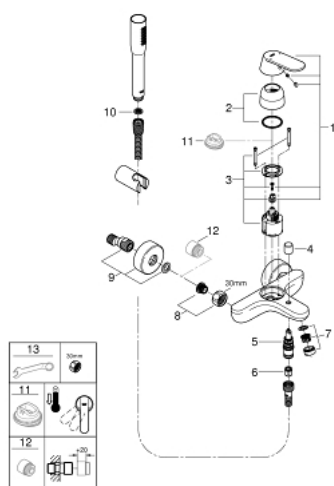

32 832 000 EUROSMART COSMOPOLITAN СМЕСИТЕЛ ЗА ВАНА 1/2", ЕДНОРЪКОХВАТКОВ

PRODUCT DESCRIPTION

- Colour: хром
- Стенен монтаж
- Метална ръкохватка
- GROHE SilkMove 46 mm керамичен картуш
- GROHE LongLife хромирано покритие
- Регулатор на дебита
- Възможност за ограничаване на дебита до 2,5 l/min.
- Автоматичен превключвател за вана/душ
- Аератор
- Изход за душ 1/2" с вграден възвратен клапан
- S- Връзки
- Защита от обратен поток
- Възможност да се монтира температурен ограничител (46 308)
- С душова гарнитура
- Състои се от:
 - Ръчен душ Euphoria Cosmopolitan (27 367)
 - Поставка за ръчен душ (27 056)
 - Relaxflex шлаух за душ 1500 mm 1/2" x 1/2" (28 151)

32 832 000 EUROSMART COSMOPOLITAN СМЕСИТЕЛ ЗА ВАНА 1/2", ЕДНОРЪКОХВАТКОВ

SPARE PARTS, февруари 2016 – now

- 1: Ръкохватка (Spare part-nr. 46682000)
- 2: Капаче (Spare part-nr. 46427000)
- 3: Картуш (Spare part-nr. 46048000)
- 4: Външна част на превключвател (Spare part-nr. 64309000)
- 5: Превключвател (Spare part-nr. 65655000)
- 6: Възвратен клапан (Spare part-nr. 08565000)
- 7: Аератор (Spare part-nr. 13952000)
- 8: Винтова връзка 1/2" (Spare part-nr. 45044000)
- 9: S- Връзка (Spare part-nr. 12662000)
- 10: Филтър (Spare part-nr. 0700200M)
- 11: Температурен ограничител (Spare part-nr. 46308000)*
- 12: Extension 3/4", 20 mm (Spare part-nr. 0713000M)*
- 13: Специален ключ (Spare part-nr. 19377000)*