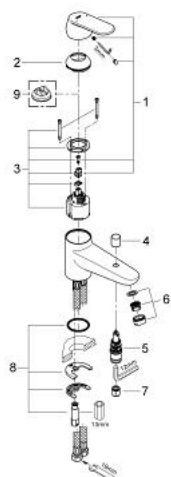

32 836 000 EUROSMART COSMOPOLITAN СМЕСИТЕЛ ЗА ВАНА 1/2", ЕДНОРЪКОХВАТКОВ

PRODUCT DESCRIPTION

- Colour: хром
- Еднодупков монтаж
- Метална ръкохватка
- GROHE SilkMove 46 mm керамичен картуш
- Eco-Override-Stop lever resistance for saving water
- GROHE LongLife хромирано покритие
- Регулатор на дебита
- Възможност за ограничаване на дебита до 2,5 l/min.
- Автоматичен превключвател за вана/душ
- Аератор
- Изход за душ 1/2" с вграден възвратен клапан
- Меки връзки
- Защита от обратен поток
- Възможност да се монтира температурен ограничител (46 308)

32 836 000 EUROSMART COSMOPOLITAN СМЕСИТЕЛ ЗА ВАНА 1/2", ЕДНОРЪКОХВАТКОВ

SPARE PARTS, август 2009 – now

- 1: Ръкохватка (Spare part-nr. 46685000)
- 2: Капаче (Spare part-nr. 46570000)
- 3: Картуш (Spare part-nr. 46588000)
- 4: Външна част на превключвател (Spare part-nr. 48022000)
- 4.1: Външна част на превключвател (Spare part-nr. 64309000)
- 5: Превключвател (Spare part-nr. 65655000)
- 6: Аератор (Spare part-nr. 13941000)
- 7: Възвратен клапан (Spare part-nr. 08565000)
- 8: Комплект за монтиране на болтове (Spare part-nr. 46671000)
- 9: Температурен ограничител (Spare part-nr. 08791000)*