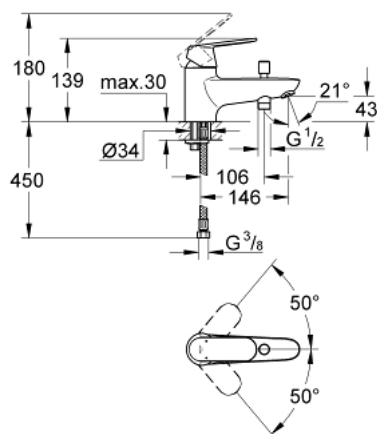

32 836 000 EUROSMART COSMOPOLITAN СМЕСИТЕЛ ЗА ВАНА 1/2", ЕДНОРЪКОХВАТКОВ

PRODUCT DESCRIPTION

- Colour: хром
- Еднодупков монтаж
- Метална ръкохватка
- GROHE SilkMove 46 mm керамичен картуш
- Eco-Override-Stop lever resistance for saving water
- GROHE LongLife хромирано покритие
- Регулатор на дебита
- Възможност за ограничаване на дебита до 2,5 l/min.
- Автоматичен превключвател за вана/душ
- Аератор
- Изход за душ 1/2" с вграден възвратен клапан
- Меки връзки
- Защита от обратен поток
- Възможност да се монтира температурен ограничител (46 308)

32 836 000 EUROSMART COSMOPOLITAN СМЕСИТЕЛ ЗА ВАНА 1/2", ЕДНОРЪКОХВАТКОВ

SPARE PARTS, август 2009 – now

- 1: Ръкохватка (Spare part-nr. 46685000)
- 2: Капаче (Spare part-nr. 46570000)
- 3: Картуш (Spare part-nr. 46588000)
- 4: Външна част на превключвател (Spare part-nr. 48022000)
- 4.1: Външна част на превключвател (Spare part-nr. 64309000)
- 5: Превключвател (Spare part-nr. 65655000)
- 6: Аератор (Spare part-nr. 13941000)
- 7: Възвратен клапан (Spare part-nr. 08565000)
- 8: Комплект за монтиране на болтове (Spare part-nr. 46671000)
- 9: Температурен ограничител (Spare part-nr. 08791000)*