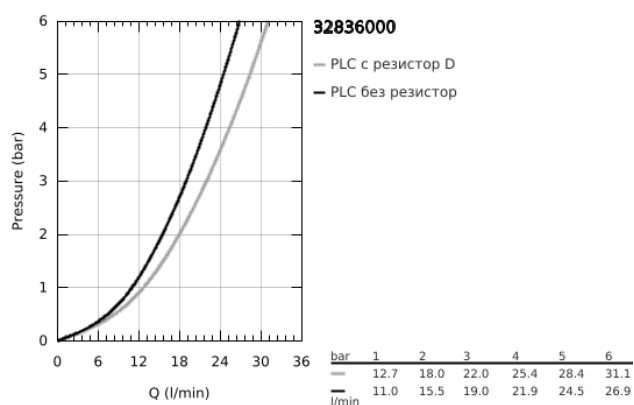

32 836 000 EUROSMART COSMOPOLITAN СМЕСИТЕЛ ЗА ВАНА 1/2", ЕДНОРЪКОХВАТКОВ

PRODUCT DESCRIPTION

- Colour: хром
- Еднодупков монтаж
- Метална ръкохватка
- GROHE SilkMove 46 mm керамичен картуш
- Eco-Override-Stop lever resistance for saving water
- GROHE LongLife хромирано покритие
- Регулатор на дебита
- Възможност за ограничаване на дебита до 2,5 l/min.
- Автоматичен превключвател за вана/душ
- Аератор
- Изход за душ 1/2" с вграден възвратен клапан
- Меки връзки
- Защита от обратен поток
- Възможност да се монтира температурен ограничител (46 308)

32 836 000 EUROSMART COSMOPOLITAN СМЕСИТЕЛ ЗА ВАНА 1/2", ЕДНОРЪКОХВАТКОВ

SPARE PARTS, август 2009 – now

- 1: Ръкохватка (Spare part-nr. 46685000)
- 2: Капаче (Spare part-nr. 46570000)
- 3: Картуш (Spare part-nr. 46588000)
- 4: Външна част на превключвател (Spare part-nr. 48022000)
- 4.1: Външна част на превключвател (Spare part-nr. 64309000)
- 5: Превключвател (Spare part-nr. 65655000)
- 6: Аератор (Spare part-nr. 13941000)
- 7: Възвратен клапан (Spare part-nr. 08565000)
- 8: Комплект за монтиране на болтове (Spare part-nr. 46671000)
- 9: Температурен ограничител (Spare part-nr. 08791000)*