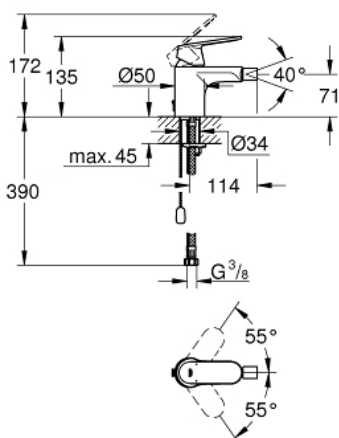

32 840 000 EUROSMART COSMOPOLITAN СМЕСИТЕЛ ЗА БИДЕ, 1/2" S-РАЗМЕР

PRODUCT DESCRIPTION

- Colour: хром
- Еднодупков монтаж
- Метална ръкохватка
- GROHE SilkMove - 35 mm керамичен картуш
- Регулатор на дебита
- Възможност за ограничаване на дебита до 2,5 l/min.
- GROHE LongLife хромирано покритие
- GROHE EcoJoy - технология за намаляване разхода на вода
- максимален дебит (при 3 bar): 5 l/min
- GROHE FastFixation
- Аератор със сферично коляно
- Издърпваща се верижка
- Меки връзки
- Възможност да се монтира температурен ограничител (46 375)
- Шумоизолиращ клас I според DIN 4109

32 840 000 **EUROSMART COSMOPOLITAN СМЕСИТЕЛ ЗА БИДЕ, 1/2"**
S-РАЗМЕР

SPARE PARTS, август 2009 – now

- 1: Ръкохватка (Spare part-nr. 46681000)
- 2: Капаче (Spare part-nr. 46492000)
- 3: Screw coupling (Spare part-nr. 46460000)
- 4: Картуш (Spare part-nr. 46374000)
- 5: Аератор (Spare part-nr. 13998000)
- 6: Chain (Spare part-nr. 06815000)
- 7: Комплект за монтиране на болтове (Spare part-nr. 46671000)
- 8: Температурен ограничител (Spare part-nr. 46375000)*
- 9: Ключ (Spare part-nr. 19332000)*
- 10: Ключ за монтаж (Spare part-nr. 19017000)*