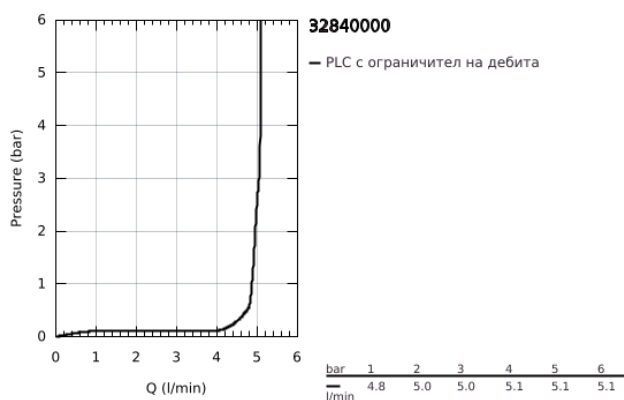

32 840 000 EUROSMART COSMOPOLITAN СМЕСИТЕЛ ЗА БИДЕ, 1/2" S-РАЗМЕР

PRODUCT DESCRIPTION

- Colour: хром
- Еднодупков монтаж
- Метална ръкохватка
- GROHE SilkMove - 35 mm керамичен картуш
- Регулатор на дебита
- Възможност за ограничаване на дебита до 2,5 l/min.
- GROHE LongLife хромирано покритие
- GROHE EcoJoy - технология за намаляване разхода на вода
- максимален дебит (при 3 bar): 5 l/min
- GROHE FastFixation
- Аератор със сферично коляно
- Издърпваща се верижка
- Меки връзки
- Възможност да се монтира температурен ограничител (46 375)
- Шумоизолиращ клас I според DIN 4109

32 840 000 **EUROSMART COSMOPOLITAN СМЕСИТЕЛ ЗА БИДЕ, 1/2"**
S-РАЗМЕР

SPARE PARTS, август 2009 – now

- 1: Ръкохватка (Spare part-nr. 46681000)
- 2: Капаче (Spare part-nr. 46492000)
- 3: Screw coupling (Spare part-nr. 46460000)
- 4: Картуш (Spare part-nr. 46374000)
- 5: Аератор (Spare part-nr. 13998000)
- 6: Chain (Spare part-nr. 06815000)
- 7: Комплект за монтиране на болтове (Spare part-nr. 46671000)
- 8: Температурен ограничител (Spare part-nr. 46375000)*
- 9: Ключ (Spare part-nr. 19332000)*
- 10: Ключ за монтаж (Spare part-nr. 19017000)*