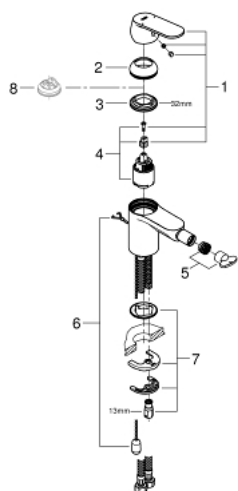

32 840 000 EUROSMART COSMOPOLITAN СМЕСИТЕЛ ЗА БИДЕ, 1/2" S-РАЗМЕР

PRODUCT DESCRIPTION

- Colour: хром
- Еднодупков монтаж
- Метална ръкохватка
- GROHE SilkMove - 35 mm керамичен картуш
- Регулатор на дебита
- Възможност за ограничаване на дебита до 2,5 l/min.
- GROHE LongLife хромирано покритие
- GROHE EcoJoy - технология за намаляване разхода на вода
- максимален дебит (при 3 bar): 5 l/min
- GROHE FastFixation
- Аератор със сферично коляно
- Издърпваща се верижка
- Меки връзки
- Възможност да се монтира температурен ограничител (46 375)
- Шумоизолиращ клас I според DIN 4109

32 840 000 **EUROSMART COSMOPOLITAN СМЕСИТЕЛ ЗА БИДЕ, 1/2"**
S-РАЗМЕР

SPARE PARTS, август 2009 – now

- 1: Ръкохватка (Spare part-nr. 46681000)
- 2: Капаче (Spare part-nr. 46492000)
- 3: Screw coupling (Spare part-nr. 46460000)
- 4: Картуш (Spare part-nr. 46374000)
- 5: Аератор (Spare part-nr. 13998000)
- 6: Chain (Spare part-nr. 06815000)
- 7: Комплект за монтиране на болтове (Spare part-nr. 46671000)
- 8: Температурен ограничител (Spare part-nr. 46375000)*
- 9: Ключ (Spare part-nr. 19332000)*
- 10: Ключ за монтаж (Spare part-nr. 19017000)*