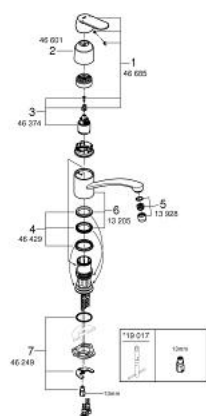

32 842 000 EUROSMART COSMOPOLITAN КУХНЕНСКИ СМЕСИТЕЛ

PRODUCT DESCRIPTION

- Colour: хром
- Плосък чучур
- Еднодупков монтаж
- GROHE LongLife finish
- GROHE SilkMove - 35 мм керамичен картуш
- Аератор
- Регулатор на дебита
- Подвижен тръбен чучур
- Възможност за завъртане 140°
- Меки връзки
- Система за бърз монтаж
- maximum flow rate (at 3 bar): 12 l/min

32 842 000 EUROSMART COSMOPOLITAN КУХНЕНСКИ СМЕСИТЕЛ

SPARE PARTS, май 2016 – now

1: Ръкохватка (Spare part-nr. 46685000)

2: Капаче (Spare part-nr. 46601000)

3: Картуш (Spare part-nr. 46374000)

4: Комплект за уплътнение (Spare part-nr. 46429K00)

5: Аератор (Spare part-nr. 13928000)

6: Чучур

(Spare part-nr. 13205000)

7: Комплект за монтиране на болтове (Spare part-nr. 46249000)

8: Ключ за монтаж (Spare part-nr. 19017000)*

* Optional accessories