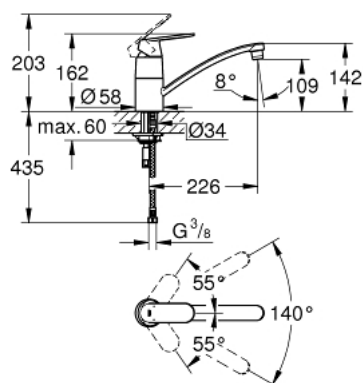

32 842 000 EUROSMART COSMOPOLITAN КУХНЕНСКИ СМЕСИТЕЛ

PRODUCT DESCRIPTION

- Colour: хром
- Плосък чучур
- Еднодупков монтаж
- GROHE LongLife finish
- GROHE SilkMove - 35 мм керамичен картуш
- Аератор
- Регулатор на дебита
- Подвижен тръбен чучур
- Възможност за завъртане 140°
- Меки връзки
- Система за бърз монтаж
- maximum flow rate (at 3 bar): 12 l/min

32 842 000 EUROSMART COSMOPOLITAN КУХНЕНСКИ СМЕСИТЕЛ

SPARE PARTS, май 2016 – now

1: Ръкохватка (Spare part-nr. 46685000)

2: Капаче (Spare part-nr. 46601000)

3: Картуш (Spare part-nr. 46374000)

4: Комплект за уплътнение (Spare part-nr. 46429K00)