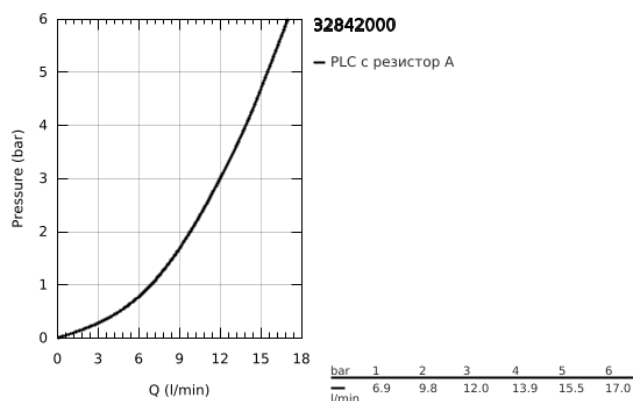

32 842 000 EUROSMART COSMOPOLITAN КУХНЕНСКИ СМЕСИТЕЛ

PRODUCT DESCRIPTION

- Colour: хром
- Плосък чучур
- Еднодупков монтаж
- GROHE LongLife finish
- GROHE SilkMove - 35 мм керамичен картуш
- Аератор
- Регулатор на дебита
- Подвижен тръбен чучур
- Възможност за завъртане 140°
- Меки връзки
- Система за бърз монтаж
- maximum flow rate (at 3 bar): 12 l/min

32 842 000 EUROSMART COSMOPOLITAN КУХНЕНСКИ СМЕСИТЕЛ

SPARE PARTS, май 2016 – now

1: Ръкохватка (Spare part-nr. 46685000)

2: Капаче (Spare part-nr. 46601000)

3: Картуш (Spare part-nr. 46374000)

4: Комплект за уплътнение (Spare part-nr. 46429K00)