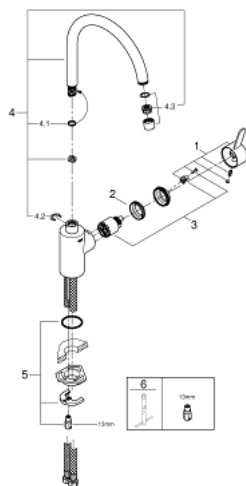

32 843 000 EUROSMART COSMOPOLITAN КУХНЕНСКИ СМЕСИТЕЛ

PRODUCT DESCRIPTION

- Colour: хром
- Висок чучур
- Еднодупков монтаж
- GROHE LongLife finish
- GROHE SilkMove - 35 мм керамичен картуш
- Аератор
- Регулатор на дебита
- Подвижен тръбен чучур
- Възможност за завъртане на : 0° / 150° / 360°
- Меки връзки
- Система за бърз монтаж

32 843 000 EUROSMART COSMOPOLITAN КУХНЕНСКИ СМЕСИТЕЛ

SPARE PARTS, март 2013 – now

1: Ръкохватка (Spare part-nr. 46683000)

2: Screw coupling (Spare part-nr. 46460000)

3: Картуш (Spare part-nr. 46374000)

4: Чучур

(Spare part-nr. 13266000)

4.1: Уплътнение Ø 13.5 x Ø 2.75 (Spare part-nr. 0128500M)

4.2: Предпазен пръстен (Spare part-nr. 0485300M)

4.3: Аератор (Spare part-nr. 06574000)

4.3: Аератор (Spare part-nr. 13935000)

5: Комплект за монтиране на болтове (Spare part-nr. 46249000)

6: Ключ за монтаж (Spare part-nr. 19017000)*

* Optional accessories