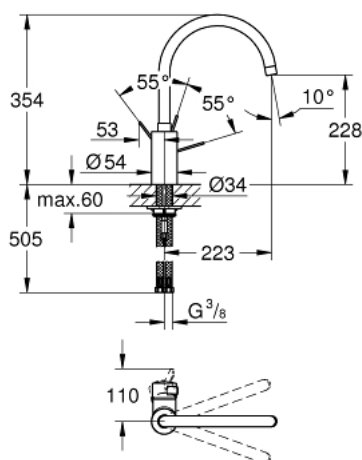

32 843 000 EUROSMART COSMOPOLITAN КУХНЕНСКИ СМЕСИТЕЛ

PRODUCT DESCRIPTION

- Colour: хром
- Висок чучур
- Еднодупков монтаж
- GROHE LongLife finish
- GROHE SilkMove - 35 мм керамичен картуш
- Аератор
- Регулатор на дебита
- Подвижен тръбен чучур
- Възможност за завъртане на : 0° / 150° / 360°
- Меки връзки
- Система за бърз монтаж

32 843 000 EUROSMART COSMOPOLITAN КУХНЕНСКИ СМЕСИТЕЛ

SPARE PARTS, март 2013 – now

1: Ръкохватка (Spare part-nr. 46683000)

2: Screw coupling (Spare part-nr. 46460000)

3: Картуш (Spare part-nr. 46374000)

4: Чучур

(Spare part-nr. 13266000)

4.1: Уплътнение Ø 13.5 x Ø 2.75 (Spare part-nr. 0128500M)

4.2: Предпазен пръстен (Spare part-nr. 0485300M)

4.3: Аератор (Spare part-nr. 06574000)

4.3: Аератор (Spare part-nr. 13935000)

5: Комплект за монтиране на болтове (Spare part-nr. 46249000)

6: Ключ за монтаж (Spare part-nr. 19017000)*

* Optional accessories