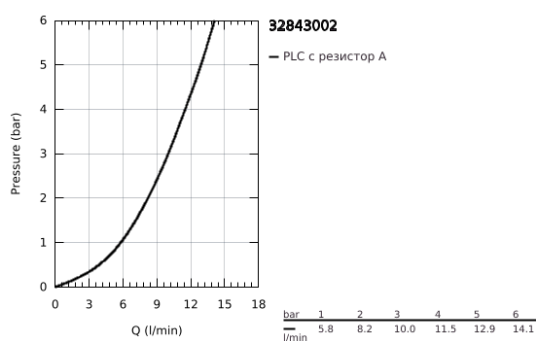

32 843 002 EUROSMART COSMOPOLITAN КУХНЕНСКИ СМЕСИТЕЛ

PRODUCT DESCRIPTION

- Colour: хром
- Висок чучур
- Еднодупков монтаж
- GROHE LongLife хромирано покритие
- GROHE SilkMove - 35 mm керамичен картуш
- водни пътища - без досег до олово и никел в смесителя
- Аератор
- Регулатор на дебита
- Подвижен тръбен чучур, възможност за завъртане на 150°
- Меки връзки
-
- maximum flow rate (at 3 bar): 10 l/min

32 843 002 EUROSMART COSMOPOLITAN КУХНЕНСКИ СМЕСИТЕЛ

SPARE PARTS, април 2020 – now

- 1: Ръкохватка (Spare part-nr. 46683000)
 - 2: Аератор (Spare part-nr. 48418000)
 - 3: Картуш (Spare part-nr. 46374000)
 - 4: Комплект за монтаж (Spare part-nr. 48477000)
 - 5: Ключ (Spare part-nr. 19332000)*
- * Optional accessories