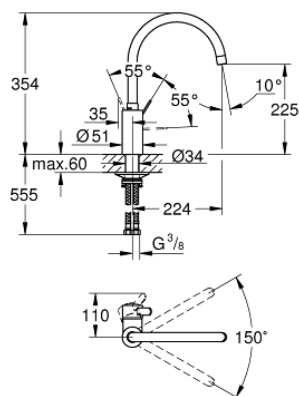

32 843 002 EUROSMART COSMOPOLITAN КУХНЕНСКИ СМЕСИТЕЛ

PRODUCT DESCRIPTION

- Colour: хром
- Висок чучур
- Еднодупков монтаж
- GROHE LongLife хромирано покритие
- GROHE SilkMove - 35 mm керамичен картуш
- водни пътища - без досег до олово и никел в смесителя
- Аератор
- Регулатор на дебита
- Подвижен тръбен чучур, възможност за завъртане на 150°
- Меки връзки
-
- maximum flow rate (at 3 bar): 10 l/min

32 843 002 EUROSMART COSMOPOLITAN КУХНЕНСКИ СМЕСИТЕЛ

SPARE PARTS, април 2020 – now

- 1: Ръкохватка (Spare part-nr. 46683000)
 - 2: Аератор (Spare part-nr. 48418000)
 - 3: Картуш (Spare part-nr. 46374000)
 - 4: Комплект за монтаж (Spare part-nr. 48477000)
 - 5: Ключ (Spare part-nr. 19332000)*
- * Optional accessories