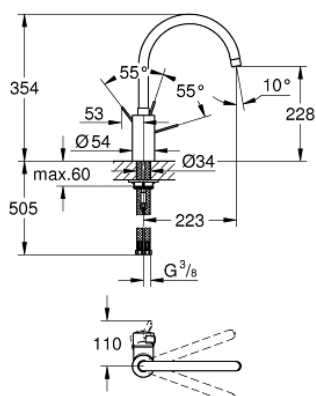

32 843 00D EUROSMART COSMOPOLITAN КУХНЕНСКИ СМЕСИТЕЛ

PRODUCT DESCRIPTION

- Colour: хром
- Висок чучур
- Еднодупков монтаж
- GROHE LongLife хромирано покритие
- GROHE SilkMove - 35 мм керамичен картуш
- водни пътища - без досег до олово и никел в смесителя
- Аератор
- Регулатор на дебита
- Подвижен тръбен чучур
- Възможност за завъртане на : 0° / 150°
- Меки връзки
- GROHE FastFixation система за бързо инсталиране

32 843 00D EUROSART COSMOPOLITAN КУХНЕНСКИ СМЕСИТЕЛ

SPARE PARTS, април 2020 – now

- 1: Ръкохватка (Spare part-nr. 46683000)
 - 2: Аератор (Spare part-nr. 13935000)
 - 3: Картуш (Spare part-nr. 46374000)
 - 4: Комплект за монтаж (Spare part-nr. 48477000)
 - 5: Ключ (Spare part-nr. 19332000)*
- * Optional accessories