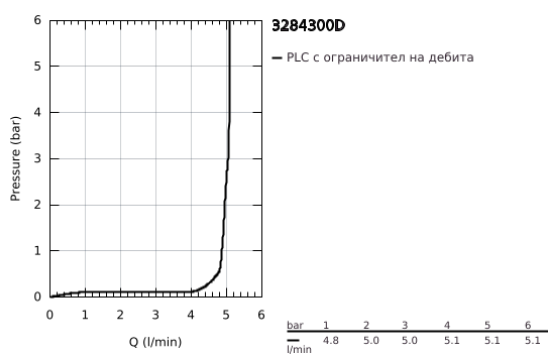

32 843 00D EUROSMART COSMOPOLITAN КУХНЕНСКИ СМЕСИТЕЛ

PRODUCT DESCRIPTION

- Colour: хром
- Висок чучур
- Еднодупков монтаж
- GROHE LongLife хромирано покритие
- GROHE SilkMove - 35 мм керамичен картуш
- водни пътища - без досег до олово и никел в смесителя
- Аератор
- Регулатор на дебита
- Подвижен тръбен чучур
- Възможност за завъртане на : 0° / 150°
- Меки връзки
- GROHE FastFixation система за бързо инсталиране

32 843 00D EUROSART COSMOPOLITAN КУХНЕНСКИ СМЕСИТЕЛ

SPARE PARTS, април 2020 – now

- 1: Ръкохватка (Spare part-nr. 46683000)
 - 2: Аератор (Spare part-nr. 13935000)
 - 3: Картуш (Spare part-nr. 46374000)
 - 4: Комплект за монтаж (Spare part-nr. 48477000)
 - 5: Ключ (Spare part-nr. 19332000)*
- * Optional accessories