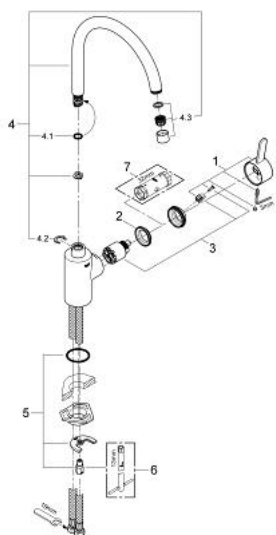

32 843 00E EUROSMART COSMOPOLITAN КУХНЕНСКИ СМЕСИТЕЛ

PRODUCT DESCRIPTION

- Colour: хром
- Висок чучур
- Еднодупков монтаж
- GROHE LongLife finish
- GROHE SilkMove - 35 mm керамичен картуш
- GROHE EcoJoy 5,7 l/min. дебитен ограничител
- Аератор
- Регулатор на дебита
- Подвижен тръбен чучур
- Възможност за завъртане на : 0° / 150° / 360°
- Меки връзки
- Система за бърз монтаж

32 843 00E EUROSMART COSMOPOLITAN КУХНЕНСКИ СМЕСИТЕЛ

SPARE PARTS, април 2012 – now

1: Ръкохватка (Spare part-nr. 46683000)

2: Screw coupling (Spare part-nr. 46460000)

3: Картуш (Spare part-nr. 46374000)

4: Чучур

(Spare part-nr. 13266000)

4.1: Уплътнение Ø 13.5 x Ø 2.75 (Spare part-nr. 0128500M)

4.2: Предпазен пръстен (Spare part-nr. 0485300M)

4.3: Аератор (Spare part-nr. 06574000)

4.3: Аератор (Spare part-nr. 13935000)

5: Комплект за монтиране на болтове (Spare part-nr. 46249000)

6: Ключ за монтаж (Spare part-nr. 19017000)*

7: Ключ (Spare part-nr. 19332000)*

* Optional accessories