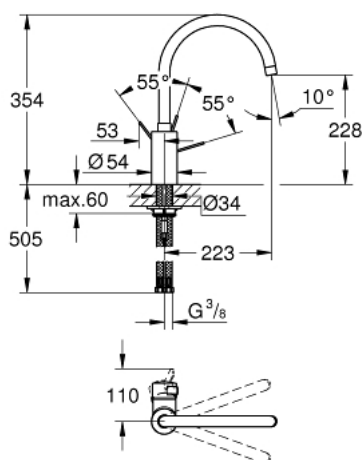

32 843 00E EUROSMART COSMOPOLITAN КУХНЕНСКИ СМЕСИТЕЛ

PRODUCT DESCRIPTION

- Colour: хром
- Висок чучур
- Еднодупков монтаж
- GROHE LongLife finish
- GROHE SilkMove - 35 mm керамичен картуш
- GROHE EcoJoy 5,7 l/min. дебитен ограничител
- Аератор
- Регулатор на дебита
- Подвижен тръбен чучур
- Възможност за завъртане на : 0° / 150° / 360°
- Меки връзки
- Система за бърз монтаж

32 843 00E EUROSMART COSMOPOLITAN КУХНЕНСКИ СМЕСИТЕЛ

SPARE PARTS, април 2012 – now

1: Ръкохватка (Spare part-nr. 46683000)

2: Screw coupling (Spare part-nr. 46460000)

3: Картуш (Spare part-nr. 46374000)

4: Чучур

(Spare part-nr. 13266000)

4.1: Уплътнение Ø 13.5 x Ø 2.75 (Spare part-nr. 0128500M)

4.2: Предпазен пръстен (Spare part-nr. 0485300M)

4.3: Аератор (Spare part-nr. 06574000)

4.3: Аератор (Spare part-nr. 13935000)