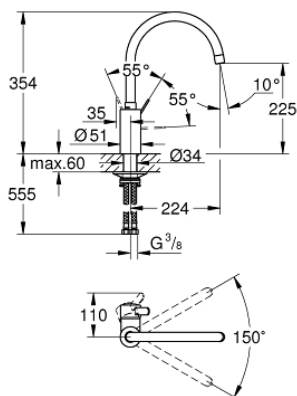

32 843 DC2 EUROSMART COSMOPOLITAN КУХНЕНСКИ СМЕСИТЕЛ

PRODUCT DESCRIPTION

- Colour: supersteel
- Висок чучур
- Еднодупков монтаж
- GROHE LongLife finish
- GROHE SilkMove - 35 мм керамичен картуш
- водни пътища - без досег до олово и никел в смесителя
- Аератор
- Регулатор на дебита
- Подвижен тръбен чучур, възможност за завъртане на 150°
- Меки връзки
-
- maximum flow rate (at 3 bar): 10 l/min

32 843 DC2 EUROSART COSMOPOLITAN КУХНЕНСКИ СМЕСИТЕЛ

SPARE PARTS, април 2020 – now

- 1: Ръкохватка (Spare part-nr. 46683DC0)
 - 2: Аератор (Spare part-nr. 48418DC0)
 - 3: Картуш (Spare part-nr. 46374000)
 - 4: Комплект за монтаж (Spare part-nr. 48477000)
 - 5: Ключ (Spare part-nr. 19332000)*
- * Optional accessories