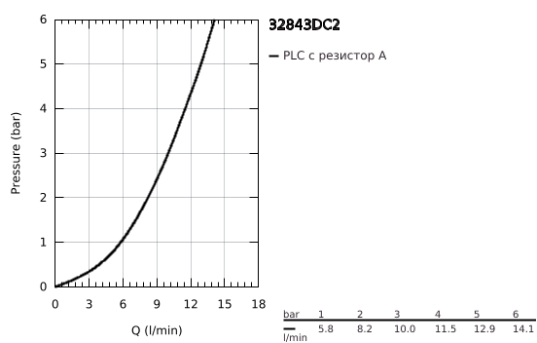

32 843 DC2 EUROSMART COSMOPOLITAN КУХНЕНСКИ СМЕСИТЕЛ

PRODUCT DESCRIPTION

- Colour: supersteel
- Висок чучур
- Еднодупков монтаж
- GROHE LongLife finish
- GROHE SilkMove - 35 мм керамичен картуш
- водни пътища - без досег до олово и никел в смесителя
- Аератор
- Регулатор на дебита
- Подвижен тръбен чучур, възможност за завъртане на 150°
- Меки връзки
-
- maximum flow rate (at 3 bar): 10 l/min

32 843 DC2 EUROSART COSMOPOLITAN КУХНЕНСКИ СМЕСИТЕЛ

SPARE PARTS, април 2020 – now

- 1: Ръкохватка (Spare part-nr. 46683DC0)
 - 2: Аератор (Spare part-nr. 48418DC0)
 - 3: Картуш (Spare part-nr. 46374000)
 - 4: Комплект за монтаж (Spare part-nr. 48477000)
 - 5: Ключ (Spare part-nr. 19332000)*
- * Optional accessories