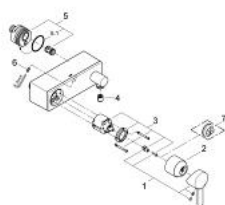

32 846 000 ALLURE СМЕСИТЕЛ ЗА ДУШ, ЕДНОРЪКОХВАТКОВ 1/2"

PRODUCT DESCRIPTION

- Colour: хром
- Стенен монтаж
- GROHE SilkMove 46 mm керамичен картуш
- GROHE LongLife хромирано покритие
- GROHE FastFixation монтаж
- Регулатор на дебита
- Извод за душ 1/2" с вграден възвратен клапан
- Стенен монтаж със скрито присъединяване
- Защита от обратен поток
- Минимално налягане 1 bar.

32 846 000 ALLURE СМЕСИТЕЛ ЗА ДУШ, ЕДНОРЪКОХВАТКОВ 1/2"

SPARE PARTS, декември 2009 – now

- 1: Ръкохватка (Spare part-nr. 46609000)
 - 2: Капаче (Spare part-nr. 46584000)
 - 3: Картуш (Spare part-nr. 46048000)
 - 4: Възвратен клапан (Spare part-nr. 08565000)
 - 5: Bulkhead union (Spare part-nr. 12088000)
 - 5.1: Seal Ø45 x Ø 3 (Spare part-nr. 0044400M)
 - 6: Комплект за монтаж (Spare part-nr. 46381V00)
 - 7: Температурен ограничител (Spare part-nr. 46375000)*
- * Optional accessories