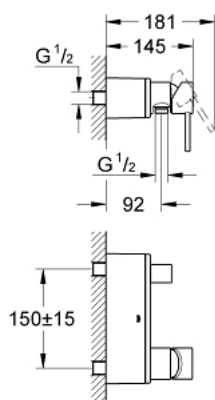

32 846 000 ALLURE СМЕСИТЕЛ ЗА ДУШ, ЕДНОРЪКОХВАТКОВ 1/2"

PRODUCT DESCRIPTION

- Colour: хром
- Стенен монтаж
- GROHE SilkMove 46 mm керамичен картуш
- GROHE LongLife хромирано покритие
- GROHE FastFixation монтаж
- Регулатор на дебита
- Извод за душ 1/2" с вграден възвратен клапан
- Стенен монтаж със скрито присъединяване
- Защита от обратен поток
- Минимално налягане 1 bar.

32 846 000 ALLURE СМЕСИТЕЛ ЗА ДУШ, ЕДНОРЪКОХВАТКОВ 1/2"

SPARE PARTS, декември 2009 – now

- 1: Ръкохватка (Spare part-nr. 46609000)
 - 2: Капаче (Spare part-nr. 46584000)
 - 3: Картуш (Spare part-nr. 46048000)
 - 4: Възвратен клапан (Spare part-nr. 08565000)
 - 5: Bulkhead union (Spare part-nr. 12088000)
 - 5.1: Seal Ø45 x Ø 3 (Spare part-nr. 0044400M)
 - 6: Комплект за монтаж (Spare part-nr. 46381V00)
 - 7: Температурен ограничител (Spare part-nr. 46375000)*
- * Optional accessories