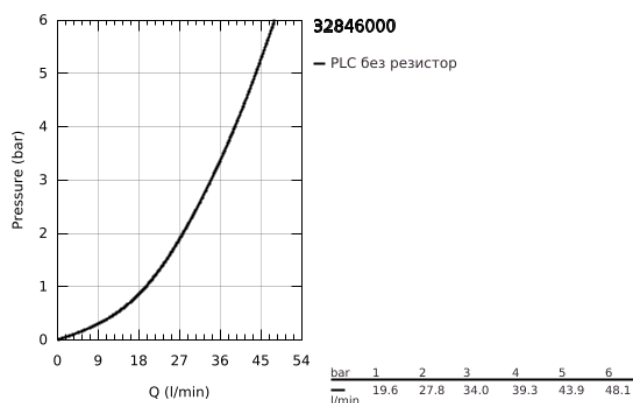

32 846 000 ALLURE СМЕСИТЕЛ ЗА ДУШ, ЕДНОРЪКОХВАТКОВ 1/2"

PRODUCT DESCRIPTION

- Colour: хром
- Стенен монтаж
- GROHE SilkMove 46 mm керамичен картуш
- GROHE LongLife хромирано покритие
- GROHE FastFixation монтаж
- Регулатор на дебита
- Извод за душ 1/2" с вграден възвратен клапан
- Стенен монтаж със скрито присъединяване
- Защита от обратен поток
- Минимално налягане 1 bar.

32 846 000 ALLURE СМЕСИТЕЛ ЗА ДУШ, ЕДНОРЪКОХВАТКОВ 1/2"

SPARE PARTS, декември 2009 – now

- 1: Ръкохватка (Spare part-nr. 46609000)
 - 2: Капаче (Spare part-nr. 46584000)
 - 3: Картуш (Spare part-nr. 46048000)
 - 4: Възвратен клапан (Spare part-nr. 08565000)
 - 5: Bulkhead union (Spare part-nr. 12088000)
 - 5.1: Seal Ø45 x Ø 3 (Spare part-nr. 0044400M)
 - 6: Комплект за монтаж (Spare part-nr. 46381V00)
 - 7: Температурен ограничител (Spare part-nr. 46375000)*
- * Optional accessories