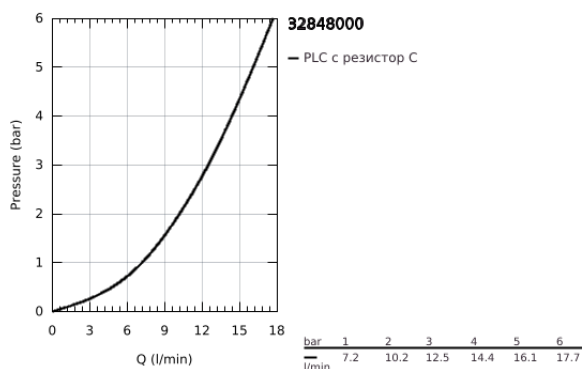

32 848 000 BAUCURVE СМЕСИТЕЛ ЗА УМИВАЛНИК 1/2", ЕДНОРЪКОХВАТКОВ

PRODUCT DESCRIPTION

- Colour: хром
- Еднодупков монтаж
- Метална ръкохватка
- GROHE SmoothControl 28 mm- керамичен картуш
- GROHE LongLife хромирано покритие
- Аератор
- Без изпразнител
- Меки връзки
- Система за бърз монтаж

32 848 000 BAUCURVE СМЕСИТЕЛ ЗА УМИВАЛНИК 1/2", ЕДНОРЪКОХВАТКОВ

SPARE PARTS, септември 2009 – now

- 1: Ръкохватка (Spare part-nr. 46699000)
- 2: Картуш (Spare part-nr. 46580000)
- 3: Аератор (Spare part-nr. 13952000)
- 4: Комплект за монтиране на болтове (Spare part-nr. 46249000)
- 5: Покриваща розетка (Spare part-nr. 48052000)*
- 6: Ключ за монтаж (Spare part-nr. 19017000)*