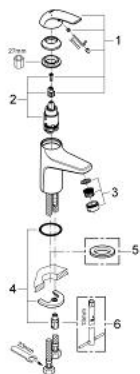

32 848 000 BAUCURVE СМЕСИТЕЛ ЗА УМИВАЛНИК 1/2", ЕДНОРЪКОХВАТКОВ

PRODUCT DESCRIPTION

- Colour: хром
- Еднодупков монтаж
- Метална ръкохватка
- GROHE SmoothControl 28 mm- керамичен картуш
- GROHE LongLife хромирано покритие
- Аератор
- Без изпразнител
- Меки връзки
- Система за бърз монтаж

32 848 000 BAUCURVE СМЕСИТЕЛ ЗА УМИВАЛНИК 1/2", ЕДНОРЪКОХВАТКОВ

SPARE PARTS, септември 2009 – now

- 1: Ръкохватка (Spare part-nr. 46699000)
- 2: Картуш (Spare part-nr. 46580000)
- 3: Аератор (Spare part-nr. 13952000)
- 4: Комплект за монтиране на болтове (Spare part-nr. 46249000)
- 5: Покриваща розетка (Spare part-nr. 48052000)*
- 6: Ключ за монтаж (Spare part-nr. 19017000)*