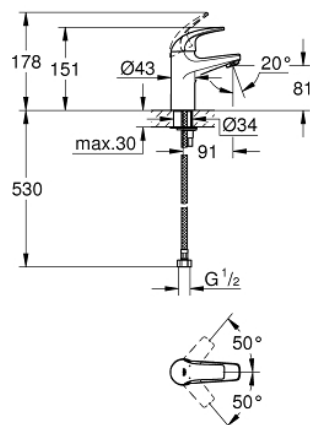

32 848 000 BAUCURVE СМЕСИТЕЛ ЗА УМИВАЛНИК 1/2", ЕДНОРЪКОХВАТКОВ

PRODUCT DESCRIPTION

- Colour: хром
- Еднодупков монтаж
- Метална ръкохватка
- GROHE SmoothControl 28 mm- керамичен картуш
- GROHE LongLife хромирано покритие
- Аератор
- Без изпразнител
- Меки връзки
- Система за бърз монтаж

32 848 000 BAUCURVE СМЕСИТЕЛ ЗА УМИВАЛНИК 1/2", ЕДНОРЪКОХВАТКОВ

SPARE PARTS, септември 2009 – now

- 1: Ръкохватка (Spare part-nr. 46699000)
- 2: Картуш (Spare part-nr. 46580000)
- 3: Аератор (Spare part-nr. 13952000)
- 4: Комплект за монтиране на болтове (Spare part-nr. 46249000)
- 5: Покриваща розетка (Spare part-nr. 48052000)*
- 6: Ключ за монтаж (Spare part-nr. 19017000)*