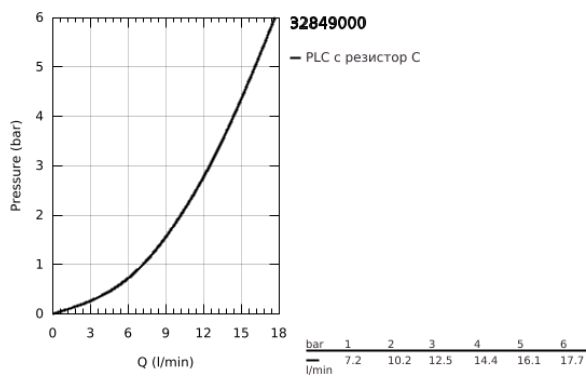

32 849 000 BAUCURVE СМЕСИТЕЛ ЗА БИДЕ, 1/2"

PRODUCT DESCRIPTION

- Colour: хром
- Еднодупков монтаж
- Метална ръкохватка
- GROHE SmoothControl 28 mm- керамичен картуш
- GROHE LongLife хромирано покритие
- Аератор със сферично коляно
- Изпразнител 1 1/4"
- Меки връзки
- Система за бърз монтаж

32 849 000 BAUCURVE СМЕСИТЕЛ ЗА БИДЕ, 1/2"

SPARE PARTS, септември 2009 – now

- 1: Ръкохватка (Spare part-nr. 46699000)
- 2: Картуш (Spare part-nr. 46580000)
- 3: Активиращ прът (Spare part-nr. 06329000)
- 4: Аератор (Spare part-nr. 13952000)
- 5: Комплект за монтиране на болтове (Spare part-nr. 46249000)
- 6: Покриваща розетка (Spare part-nr. 48052000)*
- 7: Ключ за монтаж (Spare part-nr. 19017000)*