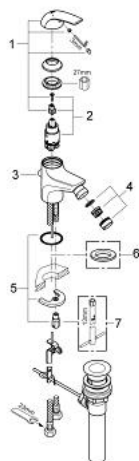

32 849 000 BAUCURVE СМЕСИТЕЛ ЗА БИДЕ, 1/2"

PRODUCT DESCRIPTION

- Colour: хром
- Еднодупков монтаж
- Метална ръкохватка
- GROHE SmoothControl 28 mm- керамичен картуш
- GROHE LongLife хромирано покритие
- Аератор със сферично коляно
- Изпразнител 1 1/4"
- Меки връзки
- Система за бърз монтаж

32 849 000 BAUCURVE СМЕСИТЕЛ ЗА БИДЕ, 1/2"

SPARE PARTS, септември 2009 – now

- 1: Ръкохватка (Spare part-nr. 46699000)
- 2: Картуш (Spare part-nr. 46580000)
- 3: Активиращ прът (Spare part-nr. 06329000)
- 4: Аератор (Spare part-nr. 13952000)
- 5: Комплект за монтиране на болтове (Spare part-nr. 46249000)
- 6: Покриваща розетка (Spare part-nr. 48052000)*
- 7: Ключ за монтаж (Spare part-nr. 19017000)*