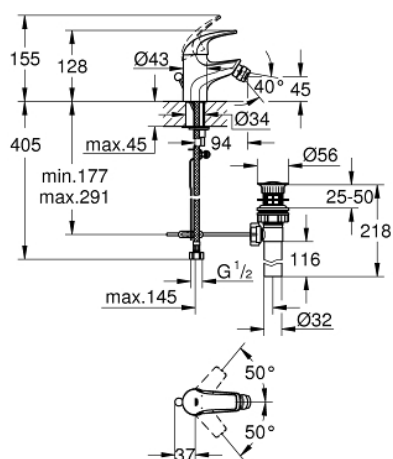

32 849 000 BAUCURVE СМЕСИТЕЛ ЗА БИДЕ, 1/2"

PRODUCT DESCRIPTION

- Colour: хром
- Еднодупков монтаж
- Метална ръкохватка
- GROHE SmoothControl 28 mm- керамичен картуш
- GROHE LongLife хромирано покритие
- Аератор със сферично коляно
- Изпразнител 1 1/4"
- Меки връзки
- Система за бърз монтаж

32 849 000 BAUCURVE СМЕСИТЕЛ ЗА БИДЕ, 1/2"

SPARE PARTS, септември 2009 – now

- 1: Ръкохватка (Spare part-nr. 46699000)
- 2: Картуш (Spare part-nr. 46580000)
- 3: Активиращ прът (Spare part-nr. 06329000)
- 4: Аератор (Spare part-nr. 13952000)
- 5: Комплект за монтиране на болтове (Spare part-nr. 46249000)
- 6: Покриваща розетка (Spare part-nr. 48052000)*
- 7: Ключ за монтаж (Spare part-nr. 19017000)*