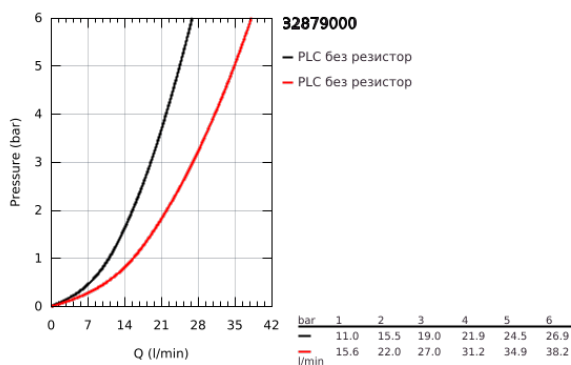

32 879 000 EUROSMART COSMOPOLITAN СМЕСИТЕЛ ЗА ВАНА 1/2", ЕДНОРЪКОХВАТКОВ

PRODUCT DESCRIPTION

- Colour: хром
- Стенен монтаж
- GROHE SilkMove 46 mm керамичен картуш
- GROHE LongLife хромирано покритие
- Състои се от:
- Комплект за готов монтаж за
- rough-in set for wall mounted bath mixer
- Регулатор на дебита
- Възможност за ограничаване на дебита до 2,5 l/min.
- Автоматичен превключвател за вана/душ
- Метална ръкохватка
- Метална, стенна розетка
- завиваща се
- Възможност да се монтира температурен ограничител (46 308)

32 879 000 EUROSMART COSMOPOLITAN СМЕСИТЕЛ ЗА ВАНА 1/2", ЕДНОРЪКОХВАТКОВ

SPARE PARTS, декември 2015 – now

- 1: Ръкохватка (Spare part-nr. 46682000)
 - 2: Розетка (Spare part-nr. 46905000)
 - 3: Капаче (Spare part-nr. 02693000)
 - 4: Картуш (Spare part-nr. 46048000)
 - 5: Превключвател (Spare part-nr. 46737000)
 - 6: Температурен ограничител (Spare part-nr. 46308000)*
 - 7: Комплект удължители (Spare part-nr. 46191000)*
 - 8: Комплект удължители (Spare part-nr. 46343000)*
- * Optional accessories