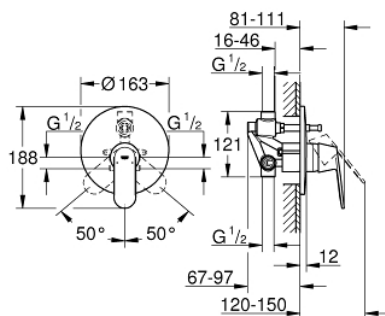

32 879 000 EUROSMART COSMOPOLITAN СМЕСИТЕЛ ЗА ВАНА 1/2", ЕДНОРЪКОХВАТКОВ

PRODUCT DESCRIPTION

- Colour: хром
- Стенен монтаж
- GROHE SilkMove 46 mm керамичен картуш
- GROHE LongLife хромирано покритие
- Състои се от:
- Комплект за готов монтаж за
- rough-in set for wall mounted bath mixer
- Регулатор на дебита
- Възможност за ограничаване на дебита до 2,5 l/min.
- Автоматичен превключвател за вана/душ
- Метална ръкохватка
- Метална, стенна розетка
- завиваща се
- Възможност да се монтира температурен ограничител (46 308)

32 879 000 EUROSMART COSMOPOLITAN СМЕСИТЕЛ ЗА ВАНА 1/2", ЕДНОРЪКОХВАТКОВ

SPARE PARTS, декември 2015 – now

- 1: Ръкохватка (Spare part-nr. 46682000)
 - 2: Розетка (Spare part-nr. 46905000)
 - 3: Капаче (Spare part-nr. 02693000)
 - 4: Картуш (Spare part-nr. 46048000)
 - 5: Превключвател (Spare part-nr. 46737000)
 - 6: Температурен ограничител (Spare part-nr. 46308000)*
 - 7: Комплект удължители (Spare part-nr. 46191000)*
 - 8: Комплект удължители (Spare part-nr. 46343000)*
- * Optional accessories