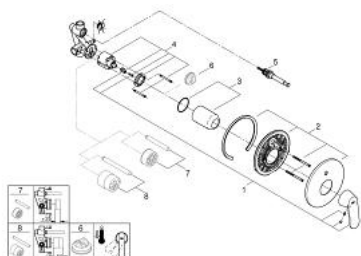

32 879 000 EUROSMART COSMOPOLITAN СМЕСИТЕЛ ЗА ВАНА 1/2", ЕДНОРЪКОХВАТКОВ

PRODUCT DESCRIPTION

- Colour: хром
- Стенен монтаж
- GROHE SilkMove 46 mm керамичен картуш
- GROHE LongLife хромирано покритие
- Състои се от:
- Комплект за готов монтаж за
- rough-in set for wall mounted bath mixer
- Регулатор на дебита
- Възможност за ограничаване на дебита до 2,5 l/min.
- Автоматичен превключвател за вана/душ
- Метална ръкохватка
- Метална, стенна розетка
- завиваща се
- Възможност да се монтира температурен ограничител (46 308)

32 879 000 EUROSMART COSMOPOLITAN СМЕСИТЕЛ ЗА ВАНА 1/2", ЕДНОРЪКОХВАТКОВ

SPARE PARTS, декември 2015 – now

- 1: Ръкохватка (Spare part-nr. 46682000)
 - 2: Розетка (Spare part-nr. 46905000)
 - 3: Капаче (Spare part-nr. 02693000)
 - 4: Картуш (Spare part-nr. 46048000)
 - 5: Превключвател (Spare part-nr. 46737000)
 - 6: Температурен ограничител (Spare part-nr. 46308000)*
 - 7: Комплект удължители (Spare part-nr. 46191000)*
 - 8: Комплект удължители (Spare part-nr. 46343000)*
- * Optional accessories