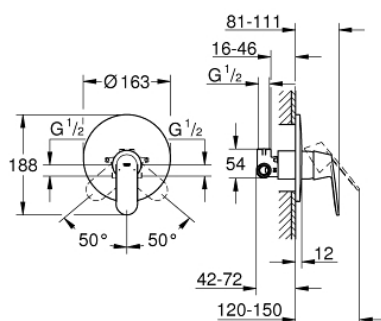

32 880 000 EUROSMART COSMOPOLITAN СМЕСИТЕЛ ЗА ДУШ, ЕДНОРЪКОХВАТКОВ 1/2"

PRODUCT DESCRIPTION

- Colour: хром
- Стенен монтаж
- GROHE SilkMove 46 mm керамичен картуш
- GROHE LongLife хромирано покритие
- Състои се от:
- Комплект за готов монтаж за
- rough-in set for wall mounted shower mixer
- Регулатор на дебита
- Възможност за ограничаване на дебита до 2,5 l/min.
- Метална ръкохватка
- Уплътнение на ръкохватката и розетката
- Метална розетка
- завиваща се
- Възможно е да се монтира температурен ограничител

32 880 000 EUROSMART COSMOPOLITAN СМЕСИТЕЛ ЗА ДУШ, ЕДНОРЪКОХВАТКОВ 1/2"

SPARE PARTS, декември 2015 – now

- 1: Ръкохватка (Spare part-nr. 46682000)
- 2: Розетка (Spare part-nr. 46904000)
- 3: Капаче (Spare part-nr. 02693000)
- 4: Картуш (Spare part-nr. 46048000)
- 5: Температурен ограничител (Spare part-nr. 46308000)*
- 6: Комплект удължители (Spare part-nr. 46191000)*
- 7: Комплект удължители (Spare part-nr. 46343000)*