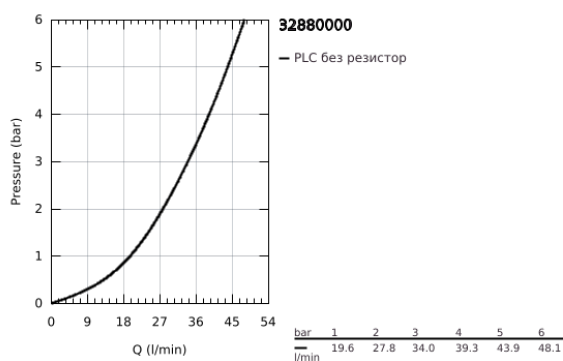

32 880 000 EUROSMART COSMOPOLITAN СМЕСИТЕЛ ЗА ДУШ, ЕДНОРЪКОХВАТКОВ 1/2"

PRODUCT DESCRIPTION

- Colour: хром
- Стенен монтаж
- GROHE SilkMove 46 mm керамичен картуш
- GROHE LongLife хромирано покритие
- Състои се от:
- Комплект за готов монтаж за
- rough-in set for wall mounted shower mixer
- Регулатор на дебита
- Възможност за ограничаване на дебита до 2,5 l/min.
- Метална ръкохватка
- Уплътнение на ръкохватката и розетката
- Метална розетка
- завиваща се
- Възможно е да се монтира температурен ограничител

32 880 000 EUROSMART COSMOPOLITAN СМЕСИТЕЛ ЗА ДУШ, ЕДНОРЪКОХВАТКОВ 1/2"

SPARE PARTS, декември 2015 – now

- 1: Ръкохватка (Spare part-nr. 46682000)
- 2: Розетка (Spare part-nr. 46904000)
- 3: Капаче (Spare part-nr. 02693000)
- 4: Картуш (Spare part-nr. 46048000)
- 5: Температурен ограничител (Spare part-nr. 46308000)*
- 6: Комплект удължители (Spare part-nr. 46191000)*
- 7: Комплект удължители (Spare part-nr. 46343000)*