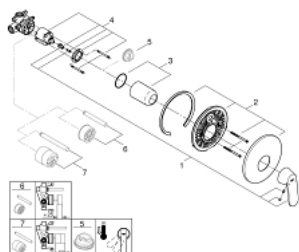

32 880 000 EUROSMART COSMOPOLITAN СМЕСИТЕЛ ЗА ДУШ, ЕДНОРЪКОХВАТКОВ 1/2"

PRODUCT DESCRIPTION

- Colour: хром
- Стенен монтаж
- GROHE SilkMove 46 mm керамичен картуш
- GROHE LongLife хромирано покритие
- Състои се от:
- Комплект за готов монтаж за
- rough-in set for wall mounted shower mixer
- Регулатор на дебита
- Възможност за ограничаване на дебита до 2,5 l/min.
- Метална ръкохватка
- Уплътнение на ръкохватката и розетката
- Метална розетка
- завиваща се
- Възможно е да се монтира температурен ограничител

32 880 000 EUROSMART COSMOPOLITAN СМЕСИТЕЛ ЗА ДУШ, ЕДНОРЪКОХВАТКОВ 1/2"

SPARE PARTS, декември 2015 – now

- 1: Ръкохватка (Spare part-nr. 46682000)
- 2: Розетка (Spare part-nr. 46904000)
- 3: Капаче (Spare part-nr. 02693000)
- 4: Картуш (Spare part-nr. 46048000)
- 5: Температурен ограничител (Spare part-nr. 46308000)*
- 6: Комплект удължители (Spare part-nr. 46191000)*
- 7: Комплект удължители (Spare part-nr. 46343000)*