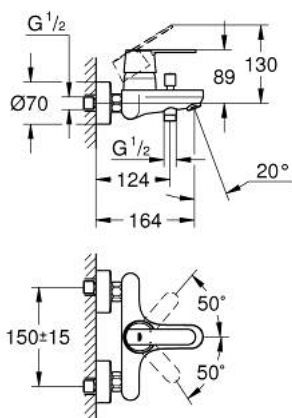

32 887 000 ГЕТ СМЕСИТЕЛ ЗА ВАНА 1/2", ЕДНОРЪКОХВАТКОВ

PRODUCT DESCRIPTION

- Colour: хром
- Стенен монтаж
- Метална ръкохватка
- GROHE SilkMove 46 mm керамичен картуш
- Регулатор на дебита
- GROHE LongLife хромирано покритие
- Извод 1/2" с вграден възвратен клапан
- Автоматичен превключвател за вана/душ
- Аератор
- S- Връзки
- Защита от обратен поток
- включен е ключ за монтаж GROHE QuickSpanner, при продукти с покритие хром

32 887 000 ГЕТ СМЕСИТЕЛ ЗА ВАНА 1/2", ЕДНОРЪКОХВАТКОВ

SPARE PARTS, януари 2016 – now

- 1: Ръкохватка (Spare part-nr. 46708000)
- 2: Капаче (Spare part-nr. 46427000)
- 3: Картуш (Spare part-nr. 46048000)
- 4: Външна част на превключвател (Spare part-nr. 64309000)
- 5: Превключвател (Spare part-nr. 65655000)
- 6: Възвратен клапан (Spare part-nr. 08565000)
- 7: Аератор (Spare part-nr. 13952000)
- 8: S- Връзка (Spare part-nr. 12662000)
- 9: Винтова връзка 1/2" (Spare part-nr. 45044000)
- 10: Extension 3/4", 20 mm (Spare part-nr. 0713000M)*
- 11: Температурен ограничител (Spare part-nr. 46308000)*
- 12: Специален ключ (Spare part-nr. 19377000)*