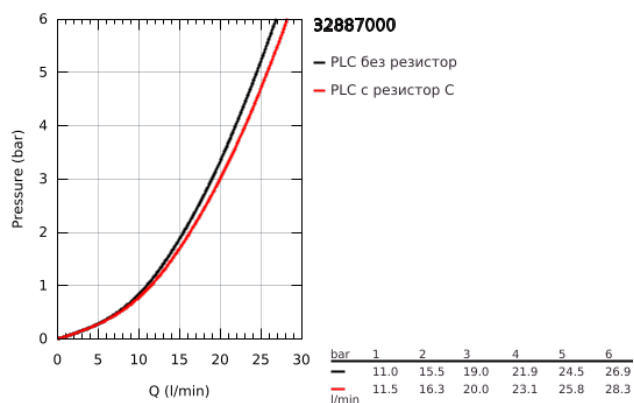

32 887 000 ГЕТ СМЕСИТЕЛ ЗА ВАНА 1/2", ЕДНОРЪКОХВАТКОВ

PRODUCT DESCRIPTION

- Colour: хром
- Стенен монтаж
- Метална ръкохватка
- GROHE SilkMove 46 mm керамичен картуш
- Регулатор на дебита
- GROHE LongLife хромирано покритие
- Извод 1/2" с вграден възвратен клапан
- Автоматичен превключвател за вана/душ
- Аератор
- S- Връзки
- Защита от обратен поток
- включен е ключ за монтаж GROHE QuickSpanner, при продукти с покритие хром

32 887 000 ГЕТ СМЕСИТЕЛ ЗА ВАНА 1/2", ЕДНОРЪКОХВАТКОВ

SPARE PARTS, януари 2016 – now

- 1: Ръкохватка (Spare part-nr. 46708000)
- 2: Капаче (Spare part-nr. 46427000)
- 3: Картуш (Spare part-nr. 46048000)
- 4: Външна част на превключвател (Spare part-nr. 64309000)
- 5: Превключвател (Spare part-nr. 65655000)
- 6: Възвратен клапан (Spare part-nr. 08565000)
- 7: Аератор (Spare part-nr. 13952000)
- 8: S- Връзка (Spare part-nr. 12662000)
- 9: Винтова връзка 1/2" (Spare part-nr. 45044000)
- 10: Extension 3/4", 20 mm (Spare part-nr. 0713000M)*
- 11: Температурен ограничител (Spare part-nr. 46308000)*
- 12: Специален ключ (Spare part-nr. 19377000)*