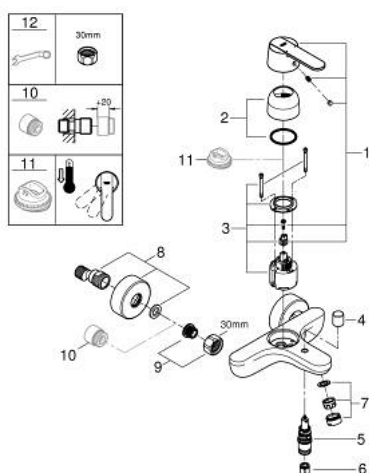

32 887 000 ГЕТ СМЕСИТЕЛ ЗА ВАНА 1/2", ЕДНОРЪКОХВАТКОВ

PRODUCT DESCRIPTION

- Colour: хром
- Стенен монтаж
- Метална ръкохватка
- GROHE SilkMove 46 mm керамичен картуш
- Регулатор на дебита
- GROHE LongLife хромирано покритие
- Извод 1/2" с вграден възвратен клапан
- Автоматичен превключвател за вана/душ
- Аератор
- S- Връзки
- Защита от обратен поток
- включен е ключ за монтаж GROHE QuickSpanner, при продукти с покритие хром

32 887 000 ГЕТ СМЕСИТЕЛ ЗА ВАНА 1/2", ЕДНОРЪКОХВАТКОВ

SPARE PARTS, януари 2016 – now

- 1: Ръкохватка (Spare part-nr. 46708000)
- 2: Капаче (Spare part-nr. 46427000)
- 3: Картуш (Spare part-nr. 46048000)
- 4: Външна част на превключвател (Spare part-nr. 64309000)
- 5: Превключвател (Spare part-nr. 65655000)
- 6: Възвратен клапан (Spare part-nr. 08565000)
- 7: Аератор (Spare part-nr. 13952000)
- 8: S- Връзка (Spare part-nr. 12662000)
- 9: Винтова връзка 1/2" (Spare part-nr. 45044000)
- 10: Extension 3/4", 20 mm (Spare part-nr. 0713000M)*
- 11: Температурен ограничител (Spare part-nr. 46308000)*
- 12: Специален ключ (Spare part-nr. 19377000)*