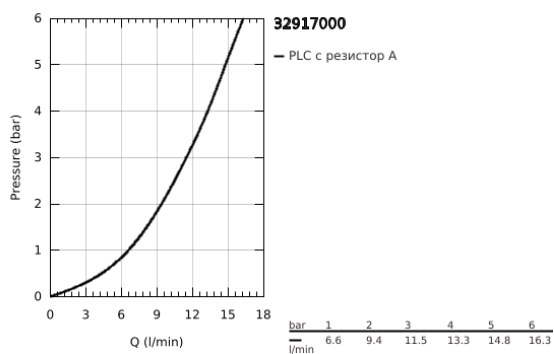

32 917 000 MINTA КУХНЕНСКИ СМЕСИТЕЛ

PRODUCT DESCRIPTION

- Colour: хром
- С-чучур
- Еднодупков монтаж
- GROHE LongLife finish
- GROHE SilkMove 46 mm керамичен картуш
- Регулатор на дебита
- Подвижен тръбен чучур
- Възможност за завъртане на : 0° / 150° / 360°
- Меки връзки
- Съвързване 3/8"
- Система за бърз монтаж
- Възможност да се монтира температурен ограничител (46 308)
- maximum flow rate (at 3 bar): 11.5 l/min

32 917 000 MINTA КУХНЕНСКИ СМЕСИТЕЛ

SPARE PARTS, март 2007 – now

- 1: Ръкохватка (Spare part-nr. 46015000)
 - 2: Капаче (Spare part-nr. 46025000)
 - 3: Картуш (Spare part-nr. 46048000)
 - 4: С - чучур (Spare part-nr. 13043000)
 - 4.1: Уплътнение Ø 13.5 x Ø 2.75 (Spare part-nr. 0128500M)
 - 4.2: Предпазен пръстен (Spare part-nr. 0485300M)
 - 4.3: Аератор (Spare part-nr. 13928000)
 - 5: Комплект за монтиране на болтове (Spare part-nr. 46249000)
 - 6: Ключ за монтаж (Spare part-nr. 19017000)*
- * Optional accessories