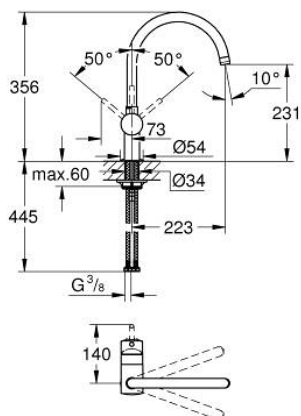

32 917 000 MINTA КУХНЕНСКИ СМЕСИТЕЛ

PRODUCT DESCRIPTION

- Colour: хром
- С-чучур
- Еднодупков монтаж
- GROHE LongLife finish
- GROHE SilkMove 46 mm керамичен картуш
- Регулатор на дебита
- Подвижен тръбен чучур
- Възможност за завъртане на : 0° / 150° / 360°
- Меки връзки
- Съвързване 3/8"
- Система за бърз монтаж
- Възможност да се монтира температурен ограничител (46 308)
- maximum flow rate (at 3 bar): 11.5 l/min

32 917 000 MINTA КУХНЕНСКИ СМЕСИТЕЛ

SPARE PARTS, март 2007 – now

- 1: Ръкохватка (Spare part-nr. 46015000)
 - 2: Капаче (Spare part-nr. 46025000)
 - 3: Картуш (Spare part-nr. 46048000)
 - 4: С - чучур (Spare part-nr. 13043000)
 - 4.1: Уплътнение Ø 13.5 x Ø 2.75 (Spare part-nr. 0128500M)
 - 4.2: Предпазен пръстен (Spare part-nr. 0485300M)
 - 4.3: Аератор (Spare part-nr. 13928000)
 - 5: Комплект за монтиране на болтове (Spare part-nr. 46249000)
 - 6: Ключ за монтаж (Spare part-nr. 19017000)*
- * Optional accessories