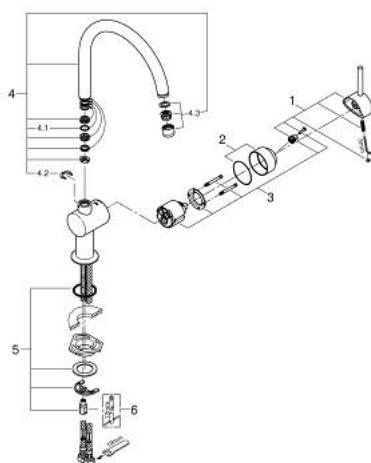

32 917 AL0 MINTA КУХНЕНСКИ СМЕСИТЕЛ

PRODUCT DESCRIPTION

- Colour: brushed hard graphite
- С-чучур
- Еднодупков монтаж
- GROHE LongLife finish
- GROHE SilkMove 46 mm керамичен картуш
- Регулатор на дебита
- Подвижен тръбен чучур
- Възможност за завъртане на : 0° / 150° / 360°
- Меки връзки
- Съвързване 3/8"
- Система за бърз монтаж
- Възможност да се монтира температурен ограничител (46 308)
- maximum flow rate (at 3 bar): 11.5 l/min

32 917 AL0 MINTA КУХНЕНСКИ СМЕСИТЕЛ

SPARE PARTS, март 2018 – now

- 1: Ръкохватка (Spare part-nr. 46015AL0)
 - 2: Капаче (Spare part-nr. 46025AL0)
 - 3: Картуш (Spare part-nr. 46048000)
 - 4: С - чучур (Spare part-nr. 13043AL0)
 - 4.1: Уплътнение Ø 13.5 x Ø 2.75 (Spare part-nr. 0128500M)
 - 4.2: Предпазен пръстен (Spare part-nr. 0485300M)
 - 4.3: Аератор (Spare part-nr. 13928AL0)
 - 5: Комплект за монтиране на болтове (Spare part-nr. 46249000)
 - 6: Ключ за монтаж (Spare part-nr. 19017000)*
- * Optional accessories