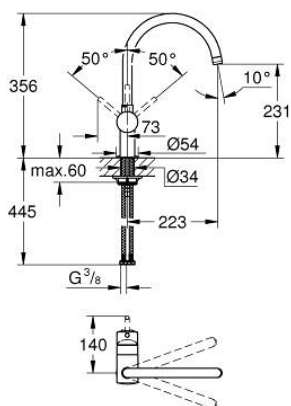

32 917 AL0 MINTA КУХНЕНСКИ СМЕСИТЕЛ

PRODUCT DESCRIPTION

- Colour: brushed hard graphite
- С-чучур
- Еднодупков монтаж
- GROHE LongLife finish
- GROHE SilkMove 46 mm керамичен картуш
- Регулатор на дебита
- Подвижен тръбен чучур
- Възможност за завъртане на : 0° / 150° / 360°
- Меки връзки
- Съвързване 3/8"
- Система за бърз монтаж
- Възможност да се монтира температурен ограничител (46 308)
- maximum flow rate (at 3 bar): 11.5 l/min

32 917 AL0 MINTA КУХНЕНСКИ СМЕСИТЕЛ

SPARE PARTS, март 2018 – now

- 1: Ръкохватка (Spare part-nr. 46015AL0)
 - 2: Капаче (Spare part-nr. 46025AL0)
 - 3: Картуш (Spare part-nr. 46048000)
 - 4: С - чучур (Spare part-nr. 13043AL0)
 - 4.1: Уплътнение Ø 13.5 x Ø 2.75 (Spare part-nr. 0128500M)
 - 4.2: Предпазен пръстен (Spare part-nr. 0485300M)
 - 4.3: Аератор (Spare part-nr. 13928AL0)
 - 5: Комплект за монтиране на болтове (Spare part-nr. 46249000)
 - 6: Ключ за монтаж (Spare part-nr. 19017000)*
- * Optional accessories