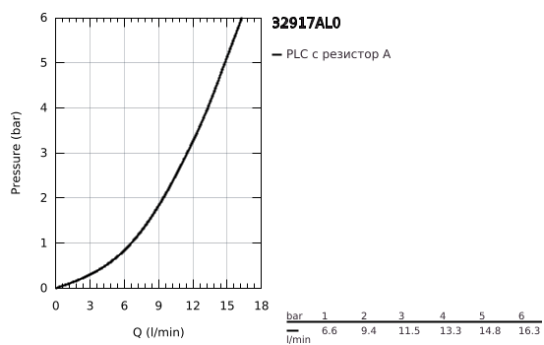

32 917 AL0 MINTA КУХНЕНСКИ СМЕСИТЕЛ

PRODUCT DESCRIPTION

- Colour: brushed hard graphite
- С-чучур
- Еднодупков монтаж
- GROHE LongLife finish
- GROHE SilkMove 46 mm керамичен картуш
- Регулатор на дебита
- Подвижен тръбен чучур
- Възможност за завъртане на : 0° / 150° / 360°
- Меки връзки
- Съвързване 3/8"
- Система за бърз монтаж
- Възможност да се монтира температурен ограничител (46 308)
- maximum flow rate (at 3 bar): 11.5 l/min

32 917 AL0 MINTA КУХНЕНСКИ СМЕСИТЕЛ

SPARE PARTS, март 2018 – now

- 1: Ръкохватка (Spare part-nr. 46015AL0)
 - 2: Капаче (Spare part-nr. 46025AL0)
 - 3: Картуш (Spare part-nr. 46048000)
 - 4: С - чучур (Spare part-nr. 13043AL0)
 - 4.1: Уплътнение Ø 13.5 x Ø 2.75 (Spare part-nr. 0128500M)
 - 4.2: Предпазен пръстен (Spare part-nr. 0485300M)
 - 4.3: Аератор (Spare part-nr. 13928AL0)
 - 5: Комплект за монтиране на болтове (Spare part-nr. 46249000)
 - 6: Ключ за монтаж (Spare part-nr. 19017000)*
- * Optional accessories