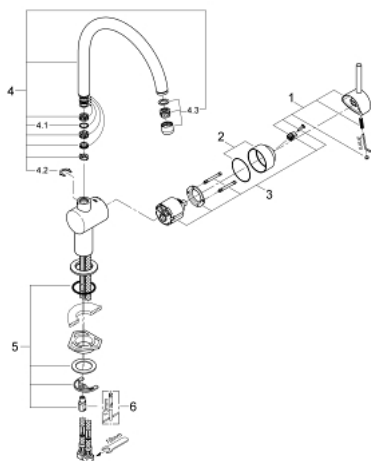

32 917 KS0 MINTA КУХНЕНСКИ СМЕСИТЕЛ

PRODUCT DESCRIPTION

- Colour: velvet black
- С-чучур
- Еднодупков монтаж
- GROHE LongLife finish
- GROHE SilkMove 46 mm керамичен картуш
- Регулатор на дебита
- Подвижен тръбен чучур
- Възможност за завъртане на : 0° / 150° / 360°
- Меки връзки
- Съвързване 3/8"
- Система за бърз монтаж
- Възможност да се монтира температурен ограничител (46 308)
- maximum flow rate (at 3 bar): 11.5 l/min

32 917 KS0 MINTA КУХНЕНСКИ СМЕСИТЕЛ

SPARE PARTS, март 2013 – now

- 1: Ръкохватка (Spare part-nr. 46015KS0)
 - 2: Капаче (Spare part-nr. 46025KS0)
 - 3: Картуш (Spare part-nr. 46048000)
 - 4: С - чучур (Spare part-nr. 13043KS0)
 - 4.1: Уплътнение Ø 13.5 x Ø 2.75 (Spare part-nr. 0128500M)
 - 4.2: Предпазен пръстен (Spare part-nr. 0485300M)
 - 4.3: Аератор (Spare part-nr. 13928KS0)
 - 5: Комплект за монтиране на болтове (Spare part-nr. 46249000)
 - 6: Ключ за монтаж (Spare part-nr. 19017000)*
- * Optional accessories