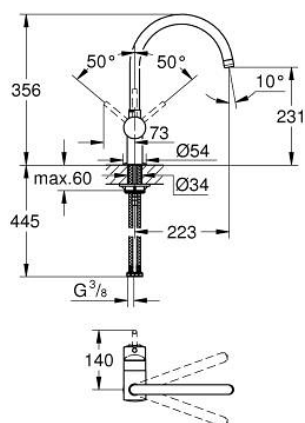

32 917 KS0 MINTA КУХНЕНСКИ СМЕСИТЕЛ

PRODUCT DESCRIPTION

- Colour: velvet black
- С-чучур
- Еднодупков монтаж
- GROHE LongLife finish
- GROHE SilkMove 46 mm керамичен картуш
- Регулатор на дебита
- Подвижен тръбен чучур
- Възможност за завъртане на : 0° / 150° / 360°
- Меки връзки
- Съвързване 3/8"
- Система за бърз монтаж
- Възможност да се монтира температурен ограничител (46 308)
- maximum flow rate (at 3 bar): 11.5 l/min

32 917 KS0 MINTA КУХНЕНСКИ СМЕСИТЕЛ

SPARE PARTS, март 2013 – now

- 1: Ръкохватка (Spare part-nr. 46015KS0)
 - 2: Капаче (Spare part-nr. 46025KS0)
 - 3: Картуш (Spare part-nr. 46048000)
 - 4: С - чучур (Spare part-nr. 13043KS0)
 - 4.1: Уплътнение Ø 13.5 x Ø 2.75 (Spare part-nr. 0128500M)
 - 4.2: Предпазен пръстен (Spare part-nr. 0485300M)
 - 4.3: Аератор (Spare part-nr. 13928KS0)
 - 5: Комплект за монтиране на болтове (Spare part-nr. 46249000)
 - 6: Ключ за монтаж (Spare part-nr. 19017000)*
- * Optional accessories