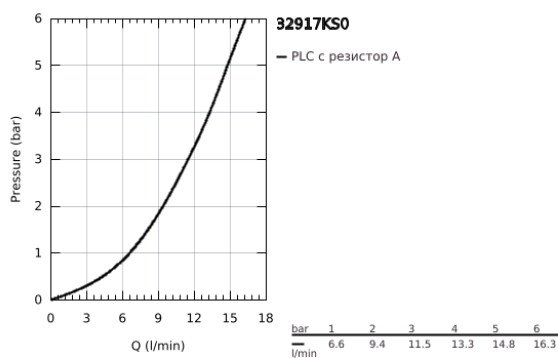

32 917 KS0 MINTA КУХНЕНСКИ СМЕСИТЕЛ

PRODUCT DESCRIPTION

- Colour: velvet black
- С-чучур
- Еднодупков монтаж
- GROHE LongLife finish
- GROHE SilkMove 46 mm керамичен картуш
- Регулатор на дебита
- Подвижен тръбен чучур
- Възможност за завъртане на : 0° / 150° / 360°
- Меки връзки
- Съвързване 3/8"
- Система за бърз монтаж
- Възможност да се монтира температурен ограничител (46 308)
- maximum flow rate (at 3 bar): 11.5 l/min

32 917 KS0 MINTA КУХНЕНСКИ СМЕСИТЕЛ

SPARE PARTS, март 2013 – now

- 1: Ръкохватка (Spare part-nr. 46015KS0)
 - 2: Капаче (Spare part-nr. 46025KS0)
 - 3: Картуш (Spare part-nr. 46048000)
 - 4: С - чучур (Spare part-nr. 13043KS0)
 - 4.1: Уплътнение Ø 13.5 x Ø 2.75 (Spare part-nr. 0128500M)
 - 4.2: Предпазен пръстен (Spare part-nr. 0485300M)
 - 4.3: Аератор (Spare part-nr. 13928KS0)
 - 5: Комплект за монтиране на болтове (Spare part-nr. 46249000)
 - 6: Ключ за монтаж (Spare part-nr. 19017000)*
- * Optional accessories