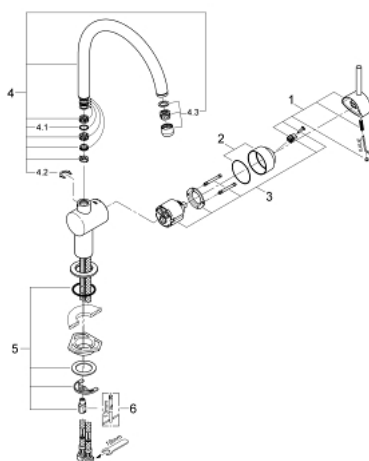

## 32 917 LS0 MINTA КУХНЕНСКИ СМЕСИТЕЛ

### PRODUCT DESCRIPTION

- Colour: moon white
- С-чучур
- Еднодупков монтаж
- GROHE SilkMove 46 mm керамичен картуш
- GROHE LongLife finish
- Регулатор на дебита
- Подвижен тръбен чучур
- Възможност за завъртане на : 0° / 150° / 360°
- Меки връзки
- Съвързване 3/8"
- Система за бърз монтаж
- Възможност да се монтира температурен ограничител (46 308)

### SPARE PARTS, март 2013 – now

- 1: Ръкохватка (Spare part-nr. 46015LS0)
- 2: Капаче (Spare part-nr. 46025LS0)
- 3: Картуш (Spare part-nr. 46048000)
- 4: С - чучур (Spare part-nr. 13043LS0)
- 4.1: Уплътнение Ø 13.5 x Ø 2.75 (Spare part-nr. 0128500M)
- 4.2: Предпазен пръстен (Spare part-nr. 0485300M)
- 4.3: Аератор (Spare part-nr. 13928LS0)
- 5: Комплект за монтиране на болтове (Spare part-nr. 46249000)
- 6: Ключ за монтаж (Spare part-nr. 19017000)\*