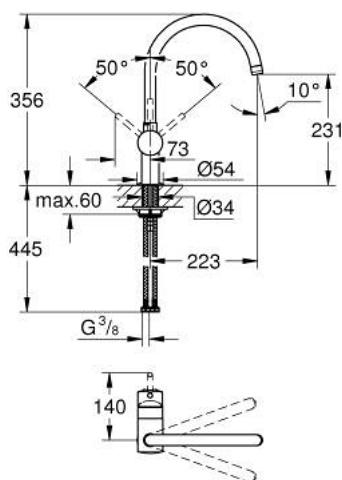

## 32 917 LS0 MINTA КУХНЕНСКИ СМЕСИТЕЛ

### PRODUCT DESCRIPTION

- Colour: moon white
- С-чучур
- Еднодупков монтаж
- GROHE SilkMove 46 mm керамичен картуш
- GROHE LongLife finish
- Регулатор на дебита
- Подвижен тръбен чучур
- Възможност за завъртане на : 0° / 150° / 360°
- Меки връзки
- Съвързване 3/8"
- Система за бърз монтаж
- Възможност да се монтира температурен ограничител (46 308)

### SPARE PARTS, март 2013 – now

- 1: Ръкохватка (Spare part-nr. 46015LS0)
- 2: Капаче (Spare part-nr. 46025LS0)
- 3: Картуш (Spare part-nr. 46048000)
- 4: С - чучур (Spare part-nr. 13043LS0)
- 4.1: Уплътнение Ø 13.5 x Ø 2.75 (Spare part-nr. 0128500M)
- 4.2: Предпазен пръстен (Spare part-nr. 0485300M)
- 4.3: Аератор (Spare part-nr. 13928LS0)
- 5: Комплект за монтиране на болтове (Spare part-nr. 46249000)
- 6: Ключ за монтаж (Spare part-nr. 19017000)\*