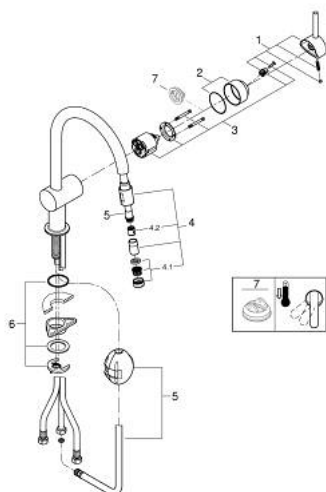

### PRODUCT DESCRIPTION

- Colour: хром
- С-чучур
- Еднодупков монтаж
- GROHE LongLife finish
- GROHE SilkMove 46 mm керамичен картуш
- Pull-Out spout for greater flexibility
- Регулатор на дебита
- Подвижен тръбен чучур, възможност за завъртане на 360°
- Защита от обратен поток
- Меки връзки
- Система за бърз монтаж
- maximum flow rate (at 3 bar): 10.5 l/min
- Минимално налягане 1 bar.

### SPARE PARTS, юни 2024 – now

- 1: Ръкохватка (Spare part-nr. 46015000)
  - 2: Капаче (Spare part-nr. 46025000)
  - 3: Картуш (Spare part-nr. 46048000)
  - 4: Издърпващ се душ (Spare part-nr. 46925000)
  - 4.1: Аератор (Spare part-nr. 13952000)
  - 4.2: Възвратен клапан (Spare part-nr. 08565000)
  - 5: Шлаух за кухненски смесител с издърпващ се душ с двойна струя или аератор (Spare part-nr. 48293000)
  - 6: Комплект за монтиране на болтове (Spare part-nr. 46345000)
  - 7: Температурен ограничител (Spare part-nr. 46375000)\*
- \* Optional accessories