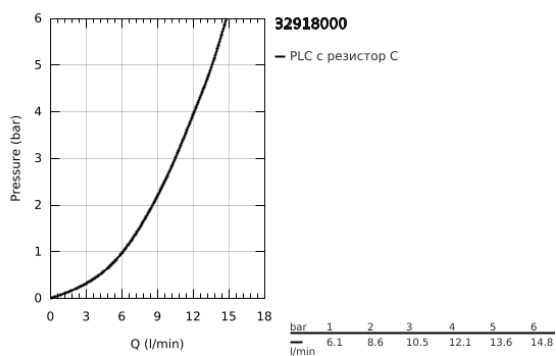

### PRODUCT DESCRIPTION

- Colour: хром
- С-чучур
- Еднодупков монтаж
- GROHE LongLife finish
- GROHE SilkMove 46 mm керамичен картуш
- Pull-Out spout for greater flexibility
- Регулатор на дебита
- Подвижен тръбен чучур, възможност за завъртане на 360°
- Защита от обратен поток
- Меки връзки
- Система за бърз монтаж
- maximum flow rate (at 3 bar): 10.5 l/min
- Минимално налягане 1 bar.