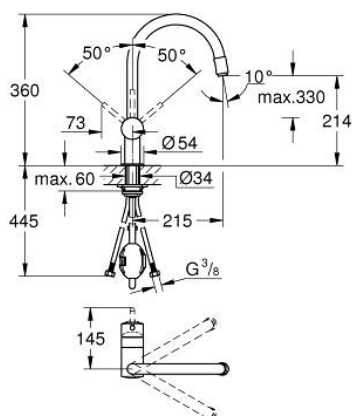

### PRODUCT DESCRIPTION

- Colour: хром
- С-чучур
- Еднодупков монтаж
- GROHE LongLife finish
- GROHE SilkMove 46 mm керамичен картуш
- Pull-Out spout for greater flexibility
- Регулатор на дебита
- Подвижен тръбен чучур, възможност за завъртане на 360°
- Защита от обратен поток
- Меки връзки
- Система за бърз монтаж
- maximum flow rate (at 3 bar): 10.5 l/min
- Минимално налягане 1 bar.

### SPARE PARTS, юни 2024 – now

- 1: Ръкохватка (Spare part-nr. 46015000)
  - 2: Капаче (Spare part-nr. 46025000)
  - 3: Картуш (Spare part-nr. 46048000)
  - 4: Издърпващ се душ (Spare part-nr. 46925000)
  - 4.1: Аератор (Spare part-nr. 13952000)
  - 4.2: Възвратен клапан (Spare part-nr. 08565000)
  - 5: Шлаух за кухненски смесител с издърпващ се душ с двойна струя или аератор (Spare part-nr. 48293000)
  - 6: Комплект за монтиране на болтове (Spare part-nr. 46345000)
  - 7: Температурен ограничител (Spare part-nr. 46375000)\*
- \* Optional accessories