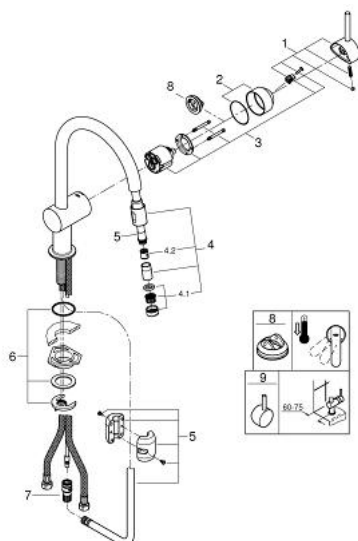

32 918 00D MINTA КУХНЕНСКИ СМЕСИТЕЛ

PRODUCT DESCRIPTION

- Colour: хром
- С-чучур
- Еднодупков монтаж
- GROHE LongLife finish
- GROHE SilkMove 46 mm керамичен картуш
- Pull-Out spout for greater flexibility
- Регулатор на дебита
- Подвижен тръбен чучур, възможност за завъртане на 360°
- Защита от обратен поток
- Меки връзки
- Система за бърз монтаж
- Минимално налягане 1 bar.

32 918 00D MINTA КУХНЕНСКИ СМЕСИТЕЛ

SPARE PARTS, април 2018 – now

- 1: Ръкохватка (Spare part-nr. 46015000)
 - 2: Капаче (Spare part-nr. 46025000)
 - 3: Картуш (Spare part-nr. 46048000)
 - 4: Издърпващ се душ (Spare part-nr. 46925000)
 - 4.1: Аератор (Spare part-nr. 13952000)
 - 4.2: Възвратен клапан (Spare part-nr. 08565000)
 - 5: Шлаух за кухненски смесител с издърпващ се душ с двойна струя или аератор (Spare part-nr. 48293000)
 - 6: Комплект за монтиране на болтове (Spare part-nr. 46345000)
 - 7: Бърза връзка (Spare part-nr. 64999000)
 - 8: Температурен ограничител (Spare part-nr. 46375000)*
 - 9: Ръкохватка (Spare part-nr. 40684000)*
- * Optional accessories