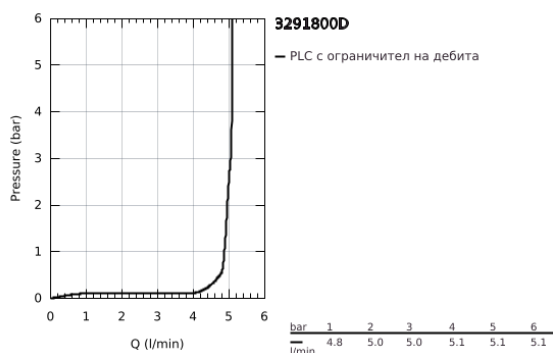

32 918 00D MINTA КУХНЕНСКИ СМЕСИТЕЛ

PRODUCT DESCRIPTION

- Colour: хром
- С-чучур
- Еднодупков монтаж
- GROHE LongLife finish
- GROHE SilkMove 46 mm керамичен картуш
- Pull-Out spout for greater flexibility
- Регулатор на дебита
- Подвижен тръбен чучур, възможност за завъртане на 360°
- Защита от обратен поток
- Меки връзки
- Система за бърз монтаж
- Минимално налягане 1 bar.