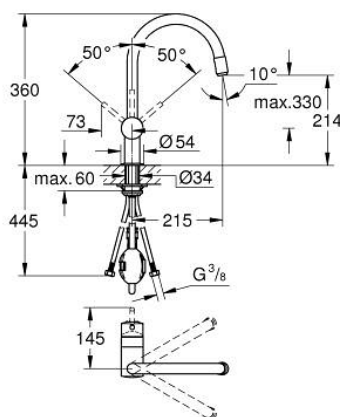

32 918 00D MINTA КУХНЕНСКИ СМЕСИТЕЛ

PRODUCT DESCRIPTION

- Colour: хром
- С-чучур
- Еднодупков монтаж
- GROHE LongLife finish
- GROHE SilkMove 46 mm керамичен картуш
- Pull-Out spout for greater flexibility
- Регулатор на дебита
- Подвижен тръбен чучур, възможност за завъртане на 360°
- Защита от обратен поток
- Меки връзки
- Система за бърз монтаж
- Минимално налягане 1 bar.

32 918 00D MINTA КУХНЕНСКИ СМЕСИТЕЛ

SPARE PARTS, април 2018 – now

- 1: Ръкохватка (Spare part-nr. 46015000)
 - 2: Капаче (Spare part-nr. 46025000)
 - 3: Картуш (Spare part-nr. 46048000)
 - 4: Издърпващ се душ (Spare part-nr. 46925000)
 - 4.1: Аератор (Spare part-nr. 13952000)
 - 4.2: Възвратен клапан (Spare part-nr. 08565000)
 - 5: Шлаух за кухненски смесител с издърпващ се душ с двойна струя или аератор (Spare part-nr. 48293000)
 - 6: Комплект за монтиране на болтове (Spare part-nr. 46345000)
 - 7: Бърза връзка (Spare part-nr. 64999000)
 - 8: Температурен ограничител (Spare part-nr. 46375000)*
 - 9: Ръкохватка (Spare part-nr. 40684000)*
- * Optional accessories