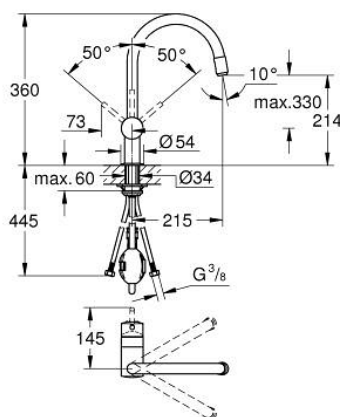

32 918 00E MINTA КУХНЕНСКИ СМЕСИТЕЛ

PRODUCT DESCRIPTION

- Colour: хром
- С-чучур
- Еднодупков монтаж
- GROHE LongLife хромирано покритие
- GROHE SilkMove 46 mm керамичен картуш
- GROHE EcoJoy - технология за намаляване разхода на вода
- Pull-Out spout for greater flexibility
- Регулатор на дебита
- Подвижен тръбен чучур, възможност за завъртане на 360°
- Защита от обратен поток
- Меки връзки
- Система за бърз монтаж
- максимален дебит (при 3 bar): 5 l/min

32 918 00E MINTA КУХНЕНСКИ СМЕСИТЕЛ

SPARE PARTS, октомври 2015 – септември 2023

- 1: Ръкохватка (Spare part-nr. 46015000)
 - 2: Капаче (Spare part-nr. 46025000)
 - 3: Картуш (Spare part-nr. 46048000)
 - 4: Издърпващ се душ (Spare part-nr. 46925000)
 - 4.1: Аератор (Spare part-nr. 13952000)
 - 4.2: Възвратен клапан (Spare part-nr. 08565000)
 - 5: Шлаух за кухненски смесител с издърпващ се душ с двойна струя или аератор (Spare part-nr. 48293000)
 - 6: Комплект за монтиране на болтове (Spare part-nr. 46345000)
 - 7: Бърза връзка (Spare part-nr. 64999000)
 - 8: Температурен ограничител (Spare part-nr. 46375000)*
 - 9: Ръкохватка (Spare part-nr. 40684000)*
- * Optional accessories