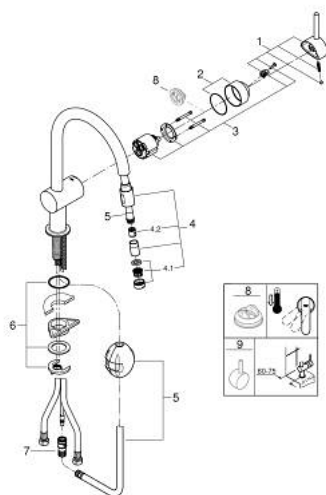

32 918 00E MINTA КУХНЕНСКИ СМЕСИТЕЛ

PRODUCT DESCRIPTION

- Colour: хром
- С-чучур
- Еднодупков монтаж
- GROHE LongLife хромирано покритие
- GROHE SilkMove 46 mm керамичен картуш
- GROHE EcoJoy - технология за намаляване разхода на вода
- Pull-Out spout for greater flexibility
- Регулатор на дебита
- Подвижен тръбен чучур, възможност за завъртане на 360°
- Защита от обратен поток
- Меки връзки
- Система за бърз монтаж
- максимален дебит (при 3 bar): 5 l/min

32 918 00E MINTA КУХНЕНСКИ СМЕСИТЕЛ

SPARE PARTS, октомври 2015 – септември 2023

- 1: Ръкохватка (Spare part-nr. 46015000)
 - 2: Капаче (Spare part-nr. 46025000)
 - 3: Картуш (Spare part-nr. 46048000)
 - 4: Издърпващ се душ (Spare part-nr. 46925000)
 - 4.1: Аератор (Spare part-nr. 13952000)
 - 4.2: Възвратен клапан (Spare part-nr. 08565000)
 - 5: Шлаух за кухненски смесител с издърпващ се душ с двойна струя или аератор (Spare part-nr. 48293000)
 - 6: Комплект за монтиране на болтове (Spare part-nr. 46345000)
 - 7: Бърза връзка (Spare part-nr. 64999000)
 - 8: Температурен ограничител (Spare part-nr. 46375000)*
 - 9: Ръкохватка (Spare part-nr. 40684000)*
- * Optional accessories