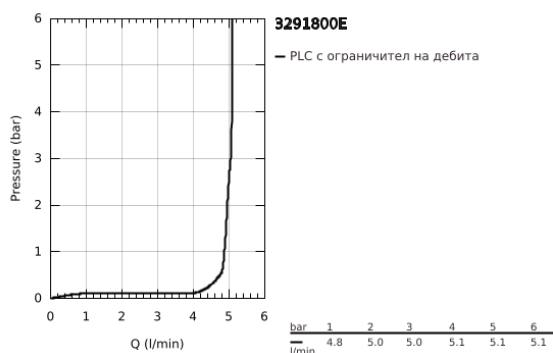

32 918 00E MINTA КУХНЕНСКИ СМЕСИТЕЛ

PRODUCT DESCRIPTION

- Colour: хром
- С-чучур
- Еднодупков монтаж
- GROHE LongLife хромирано покритие
- GROHE SilkMove 46 mm керамичен картуш
- GROHE EcoJoy - технология за намаляване разхода на вода
- Pull-Out spout for greater flexibility
- Регулатор на дебита
- Подвижен тръбен чучур, възможност за завъртане на 360°
- Защита от обратен поток
- Меки връзки
- Система за бърз монтаж
- максимален дебит (при 3 bar): 5 l/min