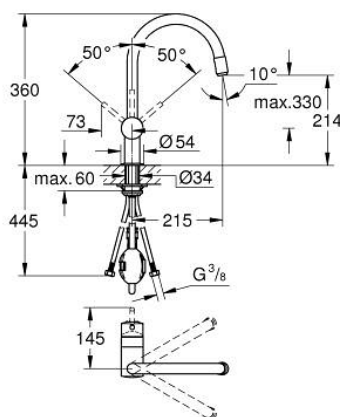

32 918 00F MINTA КУХНЕНСКИ СМЕСИТЕЛ

PRODUCT DESCRIPTION

- Colour: хром
- С-чучур
- Еднодупков монтаж
- GROHE LongLife finish
- GROHE SilkMove 46 mm керамичен картуш
- Pull-Out spout for greater flexibility
- Регулатор на дебита
- Подвижен тръбен чучур, възможност за завъртане на 360°
- Защита от обратен поток
- Меки връзки
- Система за бърз монтаж
- Минимално налягане 1 bar.

32 918 00F MINTA КУХНЕНСКИ СМЕСИТЕЛ

SPARE PARTS, ноември 2018 – септември 2023

- 1: Ръкохватка (Spare part-nr. 46015000)
 - 2: Капаче (Spare part-nr. 46025000)
 - 3: Картуш (Spare part-nr. 46048000)
 - 4: Издърпващ се душ (Spare part-nr. 46925000)
 - 4.1: Аератор (Spare part-nr. 13952000)
 - 4.2: Възвратен клапан (Spare part-nr. 08565000)
 - 5: Шлаух за кухненски смесител с издърпващ се душ с двойна струя или аератор (Spare part-nr. 48293000)
 - 6: Комплект за монтиране на болтове (Spare part-nr. 46345000)
 - 7: Температурен ограничител (Spare part-nr. 46375000)*
 - 8: Ръкохватка (Spare part-nr. 40684000)*
- * Optional accessories