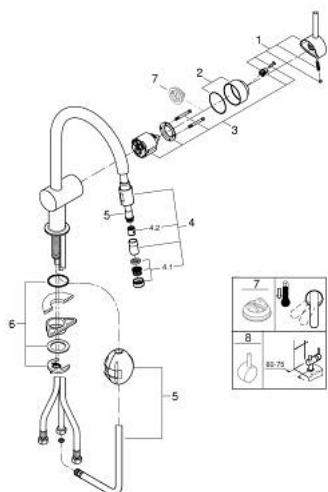

32 918 00F MINTA КУХНЕНСКИ СМЕСИТЕЛ

PRODUCT DESCRIPTION

- Colour: хром
- С-чучур
- Еднодупков монтаж
- GROHE LongLife finish
- GROHE SilkMove 46 mm керамичен картуш
- Pull-Out spout for greater flexibility
- Регулатор на дебита
- Подвижен тръбен чучур, възможност за завъртане на 360°
- Защита от обратен поток
- Меки връзки
- Система за бърз монтаж
- Минимално налягане 1 bar.

32 918 00F MINTA КУХНЕНСКИ СМЕСИТЕЛ

SPARE PARTS, ноември 2018 – септември 2023

- 1: Ръкохватка (Spare part-nr. 46015000)
 - 2: Капаче (Spare part-nr. 46025000)
 - 3: Картуш (Spare part-nr. 46048000)
 - 4: Издърпващ се душ (Spare part-nr. 46925000)
 - 4.1: Аератор (Spare part-nr. 13952000)
 - 4.2: Възвратен клапан (Spare part-nr. 08565000)
 - 5: Шлаух за кухненски смесител с издърпващ се душ с двойна струя или аератор (Spare part-nr. 48293000)
 - 6: Комплект за монтиране на болтове (Spare part-nr. 46345000)
 - 7: Температурен ограничител (Spare part-nr. 46375000)*
 - 8: Ръкохватка (Spare part-nr. 40684000)*
- * Optional accessories