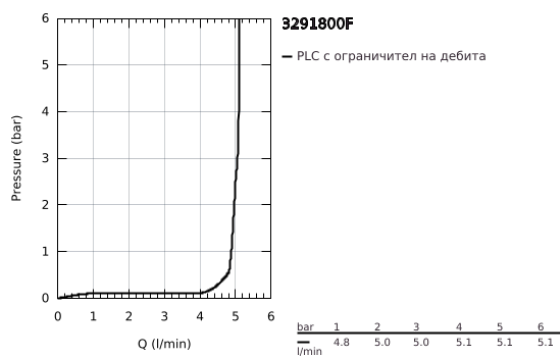

32 918 00F MINTA КУХНЕНСКИ СМЕСИТЕЛ

PRODUCT DESCRIPTION

- Colour: хром
- С-чучур
- Еднодупков монтаж
- GROHE LongLife finish
- GROHE SilkMove 46 mm керамичен картуш
- Pull-Out spout for greater flexibility
- Регулатор на дебита
- Подвижен тръбен чучур, възможност за завъртане на 360°
- Защита от обратен поток
- Меки връзки
- Система за бърз монтаж
- Минимално налягане 1 bar.