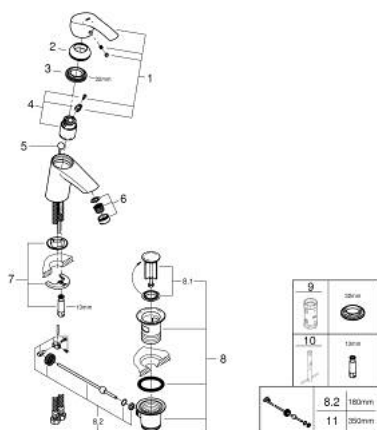

## 32 926 002 EUROSART СМЕСИТЕЛ ЗА УМИВАЛНИК 1/2", ЕДНОРЪКОХВАТКОВ, S-РАЗМЕР

### PRODUCT DESCRIPTION

- Colour: хром
- Еднодупков монтаж
- Метална ръкохватка
- GROHE SilkMove - 35 mm керамичен картуш
- EcoMode - cold water flow in mid-lever position saves energy
- Регулатор на дебита
- С температурен ограничител
- GROHE LongLife хромирано покритие
- GROHE EcoJoy - технология за намаляване разхода на вода
- максимален дебит (при 3 bar): 5 l/min
- GROHE FastFixation система за бързо инсталиране
- Изпразнител 1 1/4"
- Меки връзки

## 32 926 002 EUROSMART СМЕСИТЕЛ ЗА УМИВАЛНИК 1/2", ЕДНОРЪКОХВАТКОВ, S-РАЗМЕР

### SPARE PARTS, август 2017 – now

- 1: Ръкохватка (Spare part-nr. 46902000)
  - 2: Капаче (Spare part-nr. 46492000)
  - 3: Screw coupling (Spare part-nr. 46460000)
  - 4: Картуш (Spare part-nr. 46863000)
  - 5: Активиращ прът (Spare part-nr. 06329000)
  - 6: Аератор (Spare part-nr. 48159000)
  - 7: Комплект за монтиране на болтове (Spare part-nr. 46671000)
  - 8: Изпразнител 3/4" (Spare part-nr. 28910000)
  - 8.1: Тапа за отточен сифон (Spare part-nr. 07182000)
  - 8.2: Прът ексцентрик (Spare part-nr. 07052000)
  - 9: Ключ (Spare part-nr. 19332000)\*
  - 10: Ключ за монтаж (Spare part-nr. 19017000)\*
  - 11: Прът ексцентрик (Spare part-nr. 07341000)\*
- \* Optional accessories