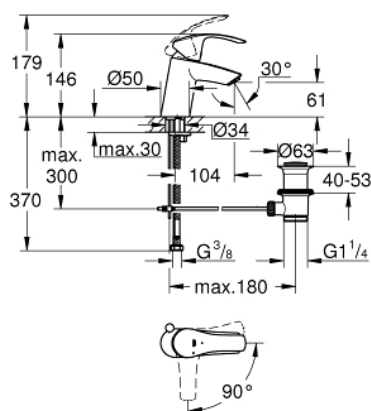

## 32 926 002 EUROSART СМЕСИТЕЛ ЗА УМИВАЛНИК 1/2", ЕДНОРЪКОХВАТКОВ, S-РАЗМЕР

### PRODUCT DESCRIPTION

- Colour: хром
- Еднодупков монтаж
- Метална ръкохватка
- GROHE SilkMove - 35 mm керамичен картуш
- EcoMode - cold water flow in mid-lever position saves energy
- Регулатор на дебита
- С температурен ограничител
- GROHE LongLife хромирано покритие
- GROHE EcoJoy - технология за намаляване разхода на вода
- максимален дебит (при 3 bar): 5 l/min
- GROHE FastFixation система за бързо инсталиране
- Изпразнител 1 1/4"
- Меки връзки

## 32 926 002 EUROSMART СМЕСИТЕЛ ЗА УМИВАЛНИК 1/2", ЕДНОРЪКОХВАТКОВ, S-РАЗМЕР

### SPARE PARTS, август 2017 – now

- 1: Ръкохватка (Spare part-nr. 46902000)
  - 2: Капаче (Spare part-nr. 46492000)
  - 3: Screw coupling (Spare part-nr. 46460000)
  - 4: Картуш (Spare part-nr. 46863000)
  - 5: Активиращ прът (Spare part-nr. 06329000)
  - 6: Аератор (Spare part-nr. 48159000)
  - 7: Комплект за монтиране на болтове (Spare part-nr. 46671000)
  - 8: Изпразнител 3/4" (Spare part-nr. 28910000)
  - 8.1: Тапа за отточен сифон (Spare part-nr. 07182000)
  - 8.2: Прът ексцентрик (Spare part-nr. 07052000)
  - 9: Ключ (Spare part-nr. 19332000)\*
  - 10: Ключ за монтаж (Spare part-nr. 19017000)\*
  - 11: Прът ексцентрик (Spare part-nr. 07341000)\*
- \* Optional accessories