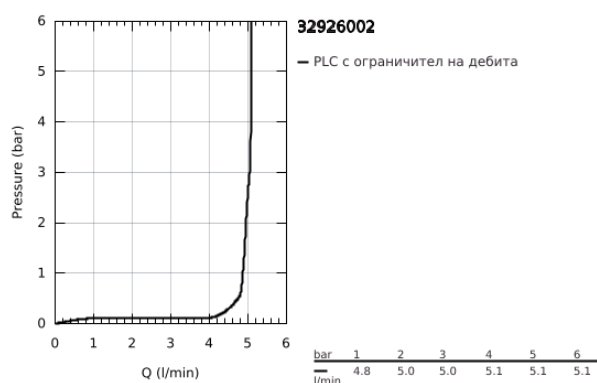

## 32 926 002 EUROSART СМЕСИТЕЛ ЗА УМИВАЛНИК 1/2", ЕДНОРЪКОХВАТКОВ, S-РАЗМЕР

### PRODUCT DESCRIPTION

- Colour: хром
- Еднодупков монтаж
- Метална ръкохватка
- GROHE SilkMove - 35 mm керамичен картуш
- EcoMode - cold water flow in mid-lever position saves energy
- Регулатор на дебита
- С температурен ограничител
- GROHE LongLife хромирано покритие
- GROHE EcoJoy - технология за намаляване разхода на вода
- максимален дебит (при 3 bar): 5 l/min
- GROHE FastFixation система за бързо инсталиране
- Изпразнител 1 1/4"
- Меки връзки

## 32 926 002 EUROSMART СМЕСИТЕЛ ЗА УМИВАЛНИК 1/2", ЕДНОРЪКОХВАТКОВ, S-РАЗМЕР