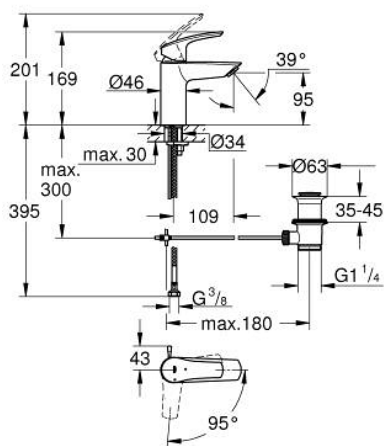

32 926 003 EUROSMART СМЕСИТЕЛ ЗА УМИВАЛНИК 1/2", ЕДНОРЪКОХВАТКОВ, S-РАЗМЕР

PRODUCT DESCRIPTION

- Colour: хром
- Еднодупков монтаж
- Метална ръкохватка
- GROHE SilkMove 28 mm керамичен картуш
- OpenCold - cold water flow in mid-lever position
- Регулатор на дебита
- С температурен ограничител
- GROHE LongLife хромирано покритие
- GROHE EcoJoy - технология за намаляване разхода на вода
- максимален дебит (при 3 bar): 5 l/min
- водни пътища - без досег до олово и никел в смесителя
- GROHE FastFixation система за бързо инсталиране
- Изпразнител 1 1/4"
- лост за изпранител в странично положение
- Меки връзки
- професионална серия

32 926 003 EUROSMART СМЕСИТЕЛ ЗА УМИВАЛНИК 1/2", ЕДНОРЪКОХВАТКОВ, S-РАЗМЕР

SPARE PARTS, юли 2019 – август 2024

- 1: Ръкохватка (Spare part-nr. 48551000)
- 2: Капаче (Spare part-nr. 46116000)
- 3: Картуш (Spare part-nr. 48518000)
- 4: Повдигащ лост (Spare part-nr. 65936PD0)
- 5: Аератор (Spare part-nr. 48159000)
- 6: Комплект за монтиране на болтове (Spare part-nr. 46645000)
- 7: Изпразнител 3/4" (Spare part-nr. 28910000)
- 7.1: Тапа за отточен сифон (Spare part-nr. 07182000)
- 7.2: Прът ексцентрик (Spare part-nr. 07052000)
- 8: Ключ за монтаж (Spare part-nr. 19017000)*
- 9: Прът ексцентрик (Spare part-nr. 07341000)*
- 10: Покриваща розетка (Spare part-nr. 48165000)*