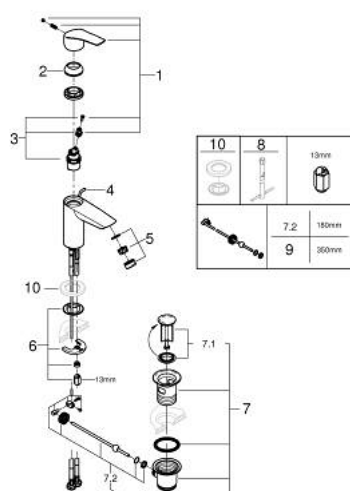

32 926 003 EUROSMART СМЕСИТЕЛ ЗА УМИВАЛНИК 1/2", ЕДНОРЪКОХВАТКОВ, S-РАЗМЕР

PRODUCT DESCRIPTION

- Colour: хром
- Еднодупков монтаж
- Метална ръкохватка
- GROHE SilkMove 28 mm керамичен картуш
- EcoMode - cold water flow in mid-lever position saves energy
- Регулатор на дебита
- С температурен ограничител
- GROHE LongLife хромирано покритие
- GROHE EcoJoy - технология за намаляване разхода на вода
- максимален дебит (при 3 bar): 5 l/min
- водни пътища - без досег до олово и никел в смесителя
- GROHE FastFixation система за бързо инсталиране
- Изпразнител 1 1/4"
- лост за изпранител в странично положение
- Меки връзки
- професионална серия

32 926 003 EUROSMART СМЕСИТЕЛ ЗА УМИВАЛНИК 1/2", ЕДНОРЪКОХВАТКОВ, S-РАЗМЕР

SPARE PARTS, юли 2019 – август 2024

- 1: Ръкохватка (Spare part-nr. 48551000)
 - 2: Капаче (Spare part-nr. 46116000)
 - 3: Картуш (Spare part-nr. 48518000)
 - 4: Повдигащ лост (Spare part-nr. 65936PD0)
 - 5: Аератор (Spare part-nr. 48159000)
 - 6: Комплект за монтиране на болтове (Spare part-nr. 46645000)
 - 7: Изпразнител 3/4" (Spare part-nr. 28910000)
 - 7.1: Тапа за отточен сифон (Spare part-nr. 07182000)
 - 7.2: Прът ексцентрик (Spare part-nr. 07052000)
 - 8: Ключ за монтаж (Spare part-nr. 19017000)*
 - 9: Прът ексцентрик (Spare part-nr. 07341000)*
 - 10: Покриваща розетка (Spare part-nr. 48165000)*
- * Optional accessories