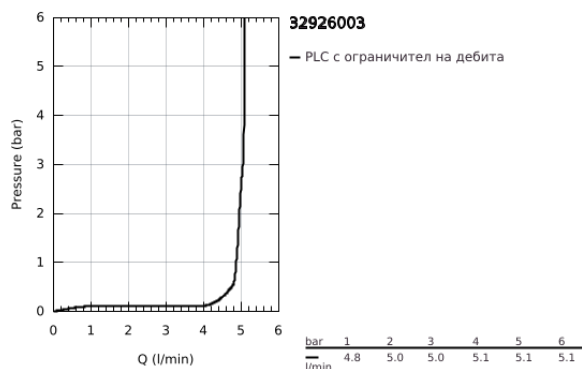

32 926 003 EUROSMART СМЕСИТЕЛ ЗА УМИВАЛНИК 1/2", ЕДНОРЪКОХВАТКОВ, S-РАЗМЕР

PRODUCT DESCRIPTION

- Colour: хром
- Еднодупков монтаж
- Метална ръкохватка
- GROHE SilkMove 28 mm керамичен картуш
- OpenCold - cold water flow in mid-lever position
- Регулатор на дебита
- С температурен ограничител
- GROHE LongLife хромирано покритие
- GROHE EcoJoy - технология за намаляване разхода на вода
- максимален дебит (при 3 bar): 5 l/min
- водни пътища - без досег до олово и никел в смесителя
- GROHE FastFixation система за бързо инсталиране
- Изпразнител 1 1/4"
- лост за изпранител в странично положение
- Меки връзки
- професионална серия

32 926 003 EUROSMART СМЕСИТЕЛ ЗА УМИВАЛНИК 1/2", ЕДНОРЪКОХВАТКОВ, S-РАЗМЕР

SPARE PARTS, юли 2019 – август 2024

- 1: Ръкохватка (Spare part-nr. 48551000)
- 2: Капаче (Spare part-nr. 46116000)
- 3: Картуш (Spare part-nr. 48518000)
- 4: Повдигащ лост (Spare part-nr. 65936PD0)
- 5: Аератор (Spare part-nr. 48159000)
- 6: Комплект за монтиране на болтове (Spare part-nr. 46645000)
- 7: Изпразнител 3/4" (Spare part-nr. 28910000)
- 7.1: Тапа за отточен сифон (Spare part-nr. 07182000)
- 7.2: Прът ексцентрик (Spare part-nr. 07052000)
- 8: Ключ за монтаж (Spare part-nr. 19017000)*
- 9: Прът ексцентрик (Spare part-nr. 07341000)*
- 10: Покриваща розетка (Spare part-nr. 48165000)*