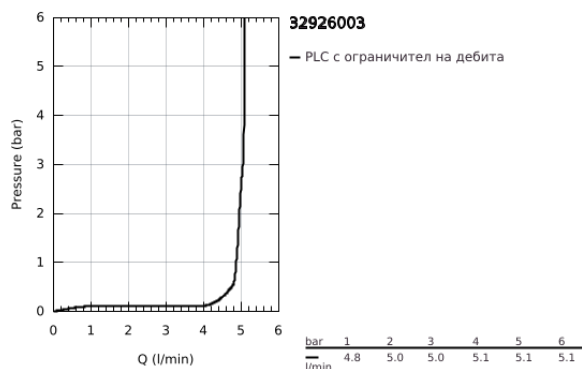

32 926 003 EUROSMART СМЕСИТЕЛ ЗА УМИВАЛНИК 1/2", ЕДНОРЪКОХВАТКОВ, S-РАЗМЕР

PRODUCT DESCRIPTION

- Colour: хром
- Еднодупков монтаж
- Метална ръкохватка
- GROHE SilkMove 28 mm керамичен картуш
- EcoMode - cold water flow in mid-lever position saves energy
- Регулатор на дебита
- С температурен ограничител
- GROHE LongLife хромирано покритие
- GROHE EcoJoy - технология за намаляване разхода на вода
- максимален дебит (при 3 bar): 5 l/min
- водни пътища - без досег до олово и никел в смесителя
- GROHE FastFixation система за бързо инсталиране
- Изпразнител 1 1/4"
- лост за изпранител в странично положение
- Меки връзки
- професионална серия

32 926 003 EUROSMART СМЕСИТЕЛ ЗА УМИВАЛНИК 1/2", ЕДНОРЪКОХВАТКОВ, S-РАЗМЕР

SPARE PARTS, юли 2019 – август 2024

- 1: Ръкохватка (Spare part-nr. 48551000)
 - 2: Капаче (Spare part-nr. 46116000)
 - 3: Картуш (Spare part-nr. 48518000)
 - 4: Повдигащ лост (Spare part-nr. 65936PD0)
 - 5: Аератор (Spare part-nr. 48159000)
 - 6: Комплект за монтиране на болтове (Spare part-nr. 46645000)
 - 7: Изпразнител 3/4" (Spare part-nr. 28910000)
 - 7.1: Тапа за отточен сифон (Spare part-nr. 07182000)
 - 7.2: Прът ексцентрик (Spare part-nr. 07052000)
 - 8: Ключ за монтаж (Spare part-nr. 19017000)*
 - 9: Прът ексцентрик (Spare part-nr. 07341000)*
 - 10: Покриваща розетка (Spare part-nr. 48165000)*
- * Optional accessories