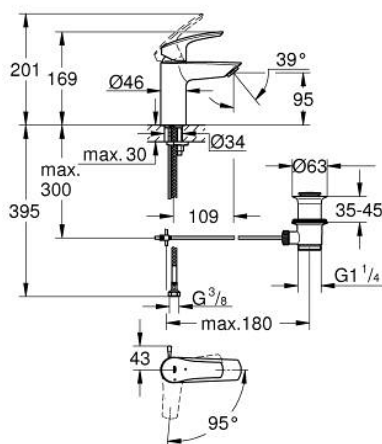

32 926 003 EUROSMART СМЕСИТЕЛ ЗА УМИВАЛНИК 1/2", ЕДНОРЪКОХВАТКОВ, S-РАЗМЕР

PRODUCT DESCRIPTION

- Colour: хром
- Еднодупков монтаж
- Метална ръкохватка
- GROHE SilkMove 28 mm керамичен картуш
- EcoMode - cold water flow in mid-lever position saves energy
- Регулатор на дебита
- С температурен ограничител
- GROHE LongLife хромирано покритие
- GROHE EcoJoy - технология за намаляване разхода на вода
- максимален дебит (при 3 bar): 5 l/min
- водни пътища - без досег до олово и никел в смесителя
- GROHE FastFixation система за бързо инсталиране
- Изпразнител 1 1/4"
- лост за изпранител в странично положение
- Меки връзки
- професионална серия

32 926 003 EUROSMART СМЕСИТЕЛ ЗА УМИВАЛНИК 1/2", ЕДНОРЪКОХВАТКОВ, S-РАЗМЕР

SPARE PARTS, юли 2019 – август 2024

- 1: Ръкохватка (Spare part-nr. 48551000)
 - 2: Капаче (Spare part-nr. 46116000)
 - 3: Картуш (Spare part-nr. 48518000)
 - 4: Повдигащ лост (Spare part-nr. 65936PD0)
 - 5: Аератор (Spare part-nr. 48159000)
 - 6: Комплект за монтиране на болтове (Spare part-nr. 46645000)
 - 7: Изпразнител 3/4" (Spare part-nr. 28910000)
 - 7.1: Тапа за отточен сифон (Spare part-nr. 07182000)
 - 7.2: Прът ексцентрик (Spare part-nr. 07052000)
 - 8: Ключ за монтаж (Spare part-nr. 19017000)*
 - 9: Прът ексцентрик (Spare part-nr. 07341000)*
 - 10: Покриваща розетка (Spare part-nr. 48165000)*
- * Optional accessories