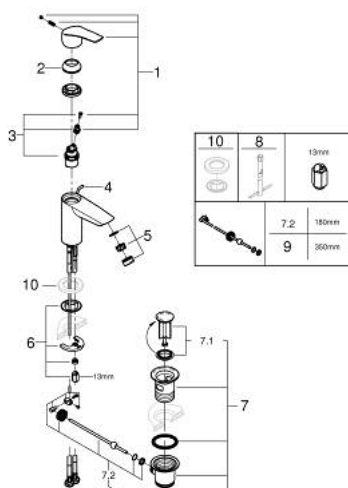

32 926 003 EUROSMART СМЕСИТЕЛ ЗА УМИВАЛНИК 1/2", ЕДНОРЪКОХВАТКОВ, S-РАЗМЕР

PRODUCT DESCRIPTION

- Colour: хром
- Еднодупков монтаж
- Метална ръкохватка
- GROHE SilkMove 28 mm керамичен картуш
- OpenCold - cold water flow in mid-lever position
- Регулатор на дебита
- С температурен ограничител
- GROHE LongLife хромирано покритие
- GROHE EcoJoy - технология за намаляване разхода на вода
- максимален дебит (при 3 bar): 5 l/min
- водни пътища - без досег до олово и никел в смесителя
- GROHE FastFixation система за бързо инсталиране
- Изпразнител 1 1/4"
- лост за изпранител в странично положение
- Меки връзки
- професионална серия

32 926 003 EUROSMART СМЕСИТЕЛ ЗА УМИВАЛНИК 1/2", ЕДНОРЪКОХВАТКОВ, S-РАЗМЕР

SPARE PARTS, юли 2019 – август 2024

- 1: Ръкохватка (Spare part-nr. 48551000)
- 2: Капаче (Spare part-nr. 46116000)
- 3: Картуш (Spare part-nr. 48518000)
- 4: Повдигащ лост (Spare part-nr. 65936PD0)
- 5: Аератор (Spare part-nr. 48159000)
- 6: Комплект за монтиране на болтове (Spare part-nr. 46645000)
- 7: Изпразнител 3/4" (Spare part-nr. 28910000)
- 7.1: Тапа за отточен сифон (Spare part-nr. 07182000)
- 7.2: Прът ексцентрик (Spare part-nr. 07052000)
- 8: Ключ за монтаж (Spare part-nr. 19017000)*
- 9: Прът ексцентрик (Spare part-nr. 07341000)*
- 10: Покриваща розетка (Spare part-nr. 48165000)*