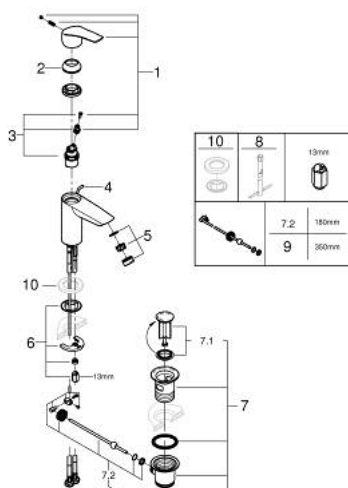

## 32 926 243 3 EUROSMART СМЕСИТЕЛ ЗА УМИВАЛНИК 1/2", ЕДНОРЪКОХВАТКОВ, S-РАЗМЕР

### PRODUCT DESCRIPTION

- Colour: matte black
- Еднодупков монтаж
- Метална ръкохватка
- GROHE SilkMove 28 mm керамичен картуш
- OpenCold - cold water flow in mid-lever position
- Регулатор на дебита
- С температурен ограничител
- GROHE EcoJoy - технология за намаляване разхода на вода
- максимален дебит (при 3 bar): 5 l/min
- водни пътища - без досег до олово и никел в смесителя
- GROHE FastFixation система за бързо инсталиране
- Изпразнител 1 1/4"
- лост за изпразнител в странично положение
- Меки връзки
- професионална серия

### SPARE PARTS, февруари 2023 – now

- 1: Ръкохватка (Spare part-nr. 485512430)
- 2: cap (Spare part-nr. 461162430)
- 3: Картуш (Spare part-nr. 48518000)
- 4: lift rod (Spare part-nr. 659362430)
- 5: Аератор (Spare part-nr. 481592430)
- 6: Комплект за монтиране на болтове (Spare part-nr. 46645000)
- 7: Изпразнител 3/4" (Spare part-nr. 289102430)
- 7.1: Тапа за отточен сифон (Spare part-nr. 071822430)
- 7.2: Прът ексцентрик (Spare part-nr. 07052000)
- 8: Ключ за монтаж (Spare part-nr. 19017000)\*
- 9: Прът ексцентрик (Spare part-nr. 07341000)\*
- \* Optional accessories