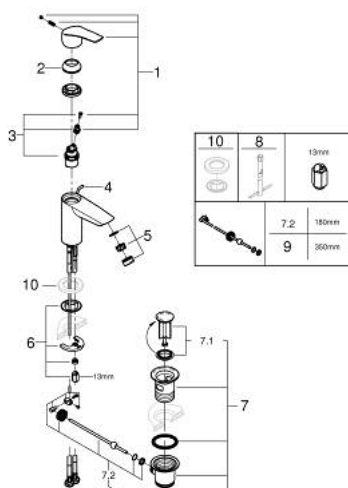

32 926 243 3 EUROSMART СМЕСИТЕЛ ЗА УМИВАЛНИК 1/2", ЕДНОРЪКОХВАТКОВ, S-РАЗМЕР

PRODUCT DESCRIPTION

- Colour: matte black
- Еднодупков монтаж
- Метална ръкохватка
- GROHE SilkMove 28 mm керамичен картуш
- EcoMode - cold water flow in mid-lever position saves energy
- Регулатор на дебита
- С температурен ограничител
- GROHE EcoJoy - технология за намаляване разхода на вода
- максимален дебит (при 3 bar): 5 l/min
- водни пътища - без досег до олово и никел в смесителя
- GROHE FastFixation система за бързо инсталиране
- Изпразнител 1 1/4"
- лост за изпразнител в странично положение
- Меки връзки
- професионална серия

32 926 243 3 EUROSMART СМЕСИТЕЛ ЗА УМИВАЛНИК 1/2", ЕДНОРЪКОХВАТКОВ, S-РАЗМЕР

SPARE PARTS, февруари 2023 – now

- 1: Ръкохватка (Spare part-nr. 485512430)
- 2: cap (Spare part-nr. 461162430)
- 3: Картуш (Spare part-nr. 48518000)
- 4: lift rod (Spare part-nr. 659362430)
- 5: Аератор (Spare part-nr. 481592430)
- 6: Комплект за монтиране на болтове (Spare part-nr. 46645000)
- 7: Изпразнител 3/4" (Spare part-nr. 289102430)
- 7.1: Тапа за отточен сифон (Spare part-nr. 071822430)
- 7.2: Прът ексцентрик (Spare part-nr. 07052000)
- 8: Ключ за монтаж (Spare part-nr. 19017000)*
- 9: Прът ексцентрик (Spare part-nr. 07341000)*
- * Optional accessories