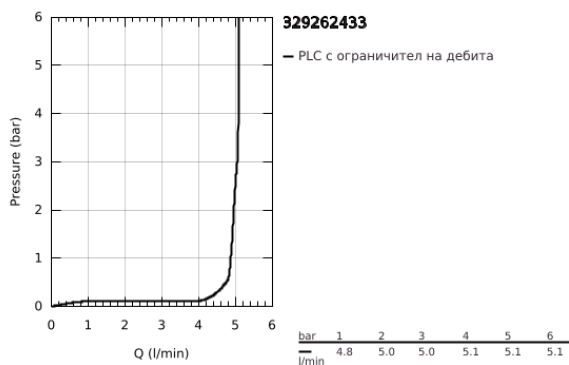

## 32 926 243 3 EUROSMART СМЕСИТЕЛ ЗА УМИВАЛНИК 1/2", ЕДНОРЪКОХВАТКОВ, S-РАЗМЕР

### PRODUCT DESCRIPTION

- Colour: matte black
- Еднодупков монтаж
- Метална ръкохватка
- GROHE SilkMove 28 mm керамичен картуш
- OpenCold - cold water flow in mid-lever position
- Регулатор на дебита
- С температурен ограничител
- GROHE EcoJoy - технология за намаляване разхода на вода
- максимален дебит (при 3 bar): 5 l/min
- водни пътища - без досег до олово и никел в смесителя
- GROHE FastFixation система за бързо инсталиране
- Изпразнител 1 1/4"
- лост за изпразнител в странично положение
- Меки връзки
- професионална серия