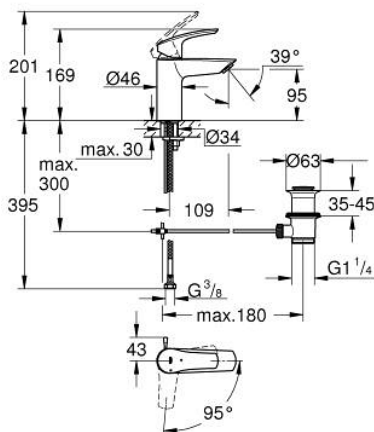

## 32 926 243 3 EUROSMART СМЕСИТЕЛ ЗА УМИВАЛНИК 1/2", ЕДНОРЪКОХВАТКОВ, S-РАЗМЕР

### PRODUCT DESCRIPTION

- Colour: matte black
- Еднодупков монтаж
- Метална ръкохватка
- GROHE SilkMove 28 mm керамичен картуш
- OpenCold - cold water flow in mid-lever position
- Регулатор на дебита
- С температурен ограничител
- GROHE EcoJoy - технология за намаляване разхода на вода
- максимален дебит (при 3 bar): 5 l/min
- водни пътища - без досег до олово и никел в смесителя
- GROHE FastFixation система за бързо инсталиране
- Изпразнител 1 1/4"
- лост за изпразнител в странично положение
- Меки връзки
- професионална серия

### SPARE PARTS, февруари 2023 – now

- 1: Ръкохватка (Spare part-nr. 485512430)
- 2: cap (Spare part-nr. 461162430)
- 3: Картуш (Spare part-nr. 48518000)
- 4: lift rod (Spare part-nr. 659362430)
- 5: Аератор (Spare part-nr. 481592430)
- 6: Комплект за монтиране на болтове (Spare part-nr. 46645000)
- 7: Изпразнител 3/4" (Spare part-nr. 289102430)
- 7.1: Тапа за отточен сифон (Spare part-nr. 071822430)
- 7.2: Прът ексцентрик (Spare part-nr. 07052000)
- 8: Ключ за монтаж (Spare part-nr. 19017000)\*
- 9: Прът ексцентрик (Spare part-nr. 07341000)\*
- \* Optional accessories