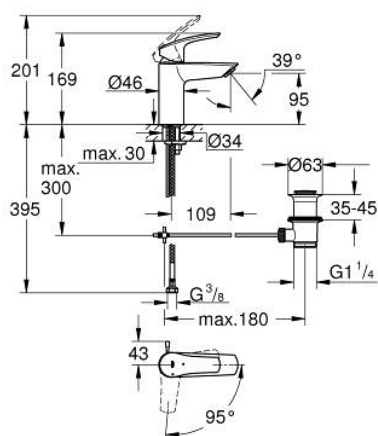

32 926 243 3 EUROSMART СМЕСИТЕЛ ЗА УМИВАЛНИК 1/2", ЕДНОРЪКОХВАТКОВ, S-РАЗМЕР

PRODUCT DESCRIPTION

- Colour: matte black
- Еднодупков монтаж
- Метална ръкохватка
- GROHE SilkMove 28 mm керамичен картуш
- EcoMode - cold water flow in mid-lever position saves energy
- Регулатор на дебита
- С температурен ограничител
- GROHE EcoJoy - технология за намаляване разхода на вода
- максимален дебит (при 3 bar): 5 l/min
- водни пътища - без досег до олово и никел в смесителя
- GROHE FastFixation система за бързо инсталиране
- Изпразнител 1 1/4"
- лост за изпразнител в странично положение
- Меки връзки
- професионална серия

32 926 243 3 EUROSMART СМЕСИТЕЛ ЗА УМИВАЛНИК 1/2", ЕДНОРЪКОХВАТКОВ, S-РАЗМЕР

SPARE PARTS, февруари 2023 – now

- 1: Ръкохватка (Spare part-nr. 485512430)
- 2: cap (Spare part-nr. 461162430)
- 3: Картуш (Spare part-nr. 48518000)
- 4: lift rod (Spare part-nr. 659362430)
- 5: Аератор (Spare part-nr. 481592430)
- 6: Комплект за монтиране на болтове (Spare part-nr. 46645000)
- 7: Изпразнител 3/4" (Spare part-nr. 289102430)
- 7.1: Тапа за отточен сифон (Spare part-nr. 071822430)
- 7.2: Прът ексцентрик (Spare part-nr. 07052000)
- 8: Ключ за монтаж (Spare part-nr. 19017000)*
- 9: Прът ексцентрик (Spare part-nr. 07341000)*
- * Optional accessories