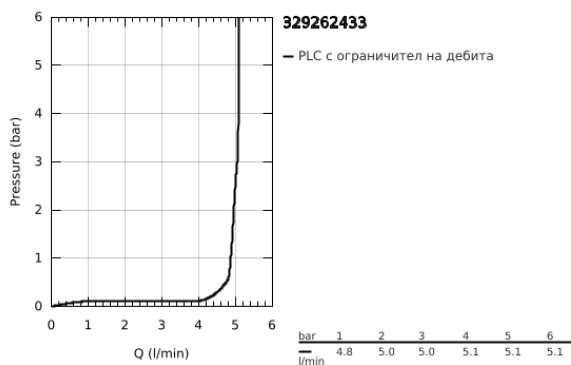

32 926 243 3 EUROSMART СМЕСИТЕЛ ЗА УМИВАЛНИК 1/2", ЕДНОРЪКОХВАТКОВ, S-РАЗМЕР

PRODUCT DESCRIPTION

- Colour: matte black
- Еднодупков монтаж
- Метална ръкохватка
- GROHE SilkMove 28 mm керамичен картуш
- EcoMode - cold water flow in mid-lever position saves energy
- Регулатор на дебита
- С температурен ограничител
- GROHE EcoJoy - технология за намаляване разхода на вода
- максимален дебит (при 3 bar): 5 l/min
- водни пътища - без досег до олово и никел в смесителя
- GROHE FastFixation система за бързо инсталиране
- Изпразнител 1 1/4"
- лост за изпразнител в странично положение
- Меки връзки
- професионална серия

32 926 243 3 EUROSMART СМЕСИТЕЛ ЗА УМИВАЛНИК 1/2", ЕДНОРЪКОХВАТКОВ, S-РАЗМЕР

SPARE PARTS, февруари 2023 – now

- 1: Ръкохватка (Spare part-nr. 485512430)
- 2: cap (Spare part-nr. 461162430)
- 3: Картуш (Spare part-nr. 48518000)
- 4: lift rod (Spare part-nr. 659362430)
- 5: Аератор (Spare part-nr. 481592430)
- 6: Комплект за монтиране на болтове (Spare part-nr. 46645000)
- 7: Изпразнител 3/4" (Spare part-nr. 289102430)
- 7.1: Тапа за отточен сифон (Spare part-nr. 071822430)
- 7.2: Прът ексцентрик (Spare part-nr. 07052000)
- 8: Ключ за монтаж (Spare part-nr. 19017000)*
- 9: Прът ексцентрик (Spare part-nr. 07341000)*
- * Optional accessories