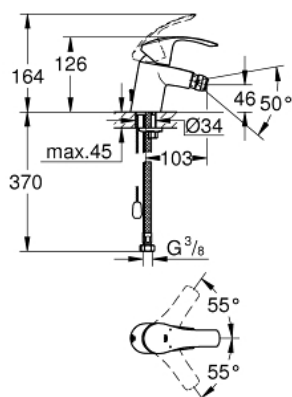

32 927 002 EUROSMART СМЕСИТЕЛ ЗА БИДЕ, 1/2" S-РАЗМЕР

PRODUCT DESCRIPTION

- Colour: хром
- Еднодупков монтаж
- Метална ръкохватка
- GROHE SilkMove - 35 mm керамичен картуш
- Регулатор на дебита
- С температурен ограничител
- GROHE LongLife хромирано покритие
- GROHE EcoJoy - технология за намаляване разхода на вода
- максимален дебит (при 3 bar): 5 l/min
- GROHE FastFixation система за бързо инсталиране
- Със сферично закрепване
- Издърпваща се верижка
- Меки връзки

32 927 002 **EUROSMART СМЕСИТЕЛ ЗА БИДЕ, 1/2"**
S-РАЗМЕР

SPARE PARTS, октомври 2013 – now

- 1: Ръкохватка (Spare part-nr. 46897000)
 - 2: Капаче (Spare part-nr. 46492000)
 - 3: Screw coupling (Spare part-nr. 46460000)
 - 4: Картуш (Spare part-nr. 46374000)
 - 5: Chain (Spare part-nr. 06815000)
 - 6: Аератор (Spare part-nr. 48159000)
 - 7: Комплект за монтиране на болтове (Spare part-nr. 46671000)
 - 8: Ключ (Spare part-nr. 19332000)*
 - 9: Ключ за монтаж (Spare part-nr. 19017000)*
- * Optional accessories