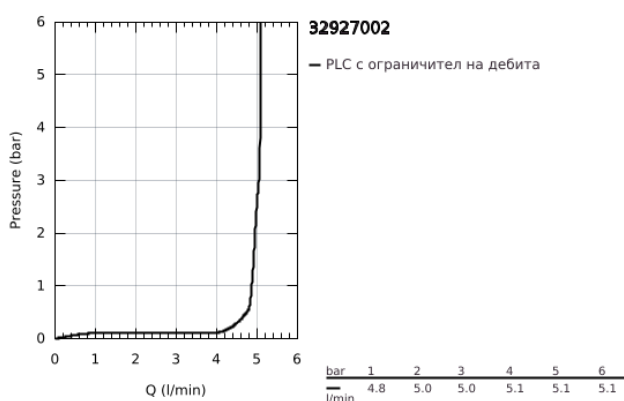

32 927 002 EUROSMART СМЕСИТЕЛ ЗА БИДЕ, 1/2" S-РАЗМЕР

PRODUCT DESCRIPTION

- Colour: хром
- Еднодупков монтаж
- Метална ръкохватка
- GROHE SilkMove - 35 mm керамичен картуш
- Регулатор на дебита
- С температурен ограничител
- GROHE LongLife хромирано покритие
- GROHE EcoJoy - технология за намаляване разхода на вода
- максимален дебит (при 3 bar): 5 l/min
- GROHE FastFixation система за бързо инсталиране
- Със сферично закрепване
- Издърпваща се верижка
- Меки връзки

32 927 002 **EUROSMART СМЕСИТЕЛ ЗА БИДЕ, 1/2"**
S-РАЗМЕР

SPARE PARTS, октомври 2013 – now

- 1: Ръкохватка (Spare part-nr. 46897000)
 - 2: Капаче (Spare part-nr. 46492000)
 - 3: Screw coupling (Spare part-nr. 46460000)
 - 4: Картуш (Spare part-nr. 46374000)
 - 5: Chain (Spare part-nr. 06815000)
 - 6: Аератор (Spare part-nr. 48159000)
 - 7: Комплект за монтиране на болтове (Spare part-nr. 46671000)
 - 8: Ключ (Spare part-nr. 19332000)*
 - 9: Ключ за монтаж (Spare part-nr. 19017000)*
- * Optional accessories