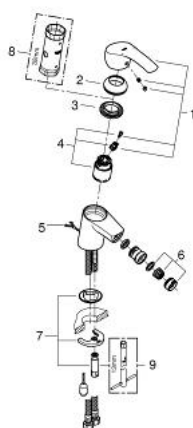

32 927 002 EUROSMART СМЕСИТЕЛ ЗА БИДЕ, 1/2" S-РАЗМЕР

PRODUCT DESCRIPTION

- Colour: хром
- Еднодупков монтаж
- Метална ръкохватка
- GROHE SilkMove - 35 mm керамичен картуш
- Регулатор на дебита
- С температурен ограничител
- GROHE LongLife хромирано покритие
- GROHE EcoJoy - технология за намаляване разхода на вода
- максимален дебит (при 3 bar): 5 l/min
- GROHE FastFixation система за бързо инсталиране
- Със сферично закрепване
- Издърпваща се верижка
- Меки връзки

32 927 002 **EUROSMART СМЕСИТЕЛ ЗА БИДЕ, 1/2"**
S-РАЗМЕР

SPARE PARTS, октомври 2013 – now

- 1: Ръкохватка (Spare part-nr. 46897000)
 - 2: Капаче (Spare part-nr. 46492000)
 - 3: Screw coupling (Spare part-nr. 46460000)
 - 4: Картуш (Spare part-nr. 46374000)
 - 5: Chain (Spare part-nr. 06815000)
 - 6: Аератор (Spare part-nr. 48159000)
 - 7: Комплект за монтиране на болтове (Spare part-nr. 46671000)
 - 8: Ключ (Spare part-nr. 19332000)*
 - 9: Ключ за монтаж (Spare part-nr. 19017000)*
- * Optional accessories