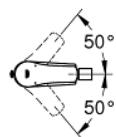

32 927 003 EUROSMART СМЕСИТЕЛ ЗА БИДЕ, 1/2" S-РАЗМЕР

PRODUCT DESCRIPTION

- Colour: хром
- Еднодупков монтаж
- Метална ръкохватка
- GROHE SilkMove 28 mm керамичен картуш
- Регулатор на дебита
- С температурен ограничител
- GROHE LongLife хромирано покритие
- GROHE EcoJoy - технология за намаляване разхода на вода
- максимален дебит (при 3 bar): 5 l/min
- водни пътища - без досег до олово и никел в смесителя
- GROHE FastFixation система за бързо инсталиране
- Със сферично закрепване
- Издърпваща се верижка
- Меки връзки
- професионална серия

32 927 003 **EUROSMART СМЕСИТЕЛ ЗА БИДЕ, 1/2"**
S-РАЗМЕР

SPARE PARTS, юли 2019 – now

- 1: Ръкохватка (Spare part-nr. 48548000)
- 2: Капаче (Spare part-nr. 46116000)
- 3: Картуш (Spare part-nr. 48518000)
- 4: Chain (Spare part-nr. 06815000)
- 5: Аератор със сферично присъединяване (Spare part-nr. 48552000)
- 6: Комплект за монтиране на болтове (Spare part-nr. 46645000)
- 7: Ключ за монтаж (Spare part-nr. 19017000)*