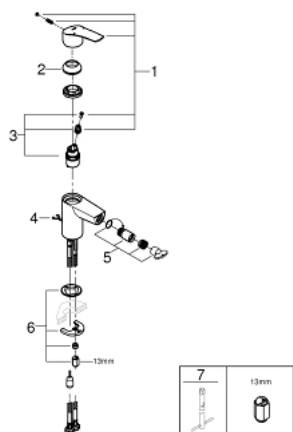

32 927 003 EUROSMART СМЕСИТЕЛ ЗА БИДЕ, 1/2" S-РАЗМЕР

PRODUCT DESCRIPTION

- Colour: хром
- Еднодупков монтаж
- Метална ръкохватка
- GROHE SilkMove 28 mm керамичен картуш
- Регулатор на дебита
- С температурен ограничител
- GROHE LongLife хромирано покритие
- GROHE EcoJoy - технология за намаляване разхода на вода
- максимален дебит (при 3 bar): 5 l/min
- водни пътища - без досег до олово и никел в смесителя
- GROHE FastFixation система за бързо инсталиране
- Със сферично закрепване
- Издърпваща се верижка
- Меки връзки
- професионална серия

32 927 003 **EUROSMART СМЕСИТЕЛ ЗА БИДЕ, 1/2"**
S-РАЗМЕР

SPARE PARTS, юли 2019 – now

- 1: Ръкохватка (Spare part-nr. 48548000)
- 2: Капаче (Spare part-nr. 46116000)
- 3: Картуш (Spare part-nr. 48518000)
- 4: Chain (Spare part-nr. 06815000)
- 5: Аератор със сферично присъединяване (Spare part-nr. 48552000)
- 6: Комплект за монтиране на болтове (Spare part-nr. 46645000)
- 7: Ключ за монтаж (Spare part-nr. 19017000)*