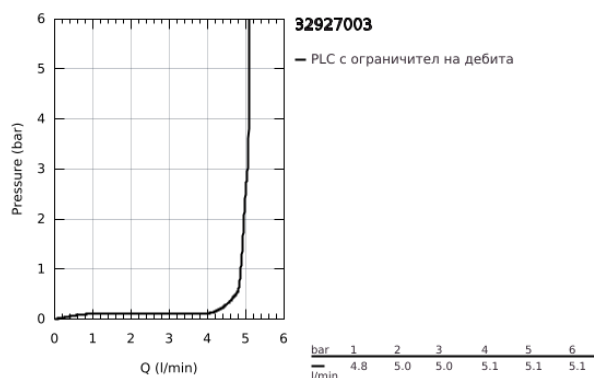

32 927 003 EUROSMART СМЕСИТЕЛ ЗА БИДЕ, 1/2" S-РАЗМЕР

PRODUCT DESCRIPTION

- Colour: хром
- Еднодупков монтаж
- Метална ръкохватка
- GROHE SilkMove 28 mm керамичен картуш
- Регулатор на дебита
- С температурен ограничител
- GROHE LongLife хромирано покритие
- GROHE EcoJoy - технология за намаляване разхода на вода
- максимален дебит (при 3 bar): 5 l/min
- водни пътища - без досег до олово и никел в смесителя
- GROHE FastFixation система за бързо инсталиране
- Със сферично закрепване
- Издърпваща се верижка
- Меки връзки
- професионална серия

32 927 003 **EUROSMART СМЕСИТЕЛ ЗА БИДЕ, 1/2"**
S-РАЗМЕР

SPARE PARTS, юли 2019 – now

- 1: Ръкохватка (Spare part-nr. 48548000)
- 2: Капаче (Spare part-nr. 46116000)
- 3: Картуш (Spare part-nr. 48518000)
- 4: Chain (Spare part-nr. 06815000)
- 5: Аератор със сферично присъединяване (Spare part-nr. 48552000)
- 6: Комплект за монтиране на болтове (Spare part-nr. 46645000)
- 7: Ключ за монтаж (Spare part-nr. 19017000)*