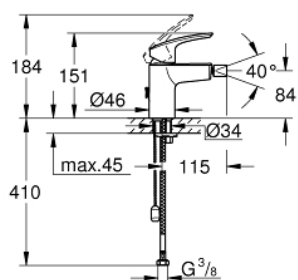

32 927 003 EUROSMART СМЕСИТЕЛ ЗА БИДЕ, 1/2" S-РАЗМЕР

PRODUCT DESCRIPTION

- Colour: хром
- Еднодупков монтаж
- Метална ръкохватка
- GROHE SilkMove 28 mm керамичен картуш
- Регулатор на дебита
- С температурен ограничител
- GROHE LongLife хромирано покритие
- GROHE EcoJoy - технология за намаляване разхода на вода
- максимален дебит (при 3 bar): 5 l/min
- водни пътища - без досег до олово и никел в смесителя
- GROHE FastFixation система за бързо инсталиране
- Със сферично закрепване
- Издърпваща се верижка
- Меки връзки
- професионална серия

32 927 003 **EUROSMART СМЕСИТЕЛ ЗА БИДЕ, 1/2"**
S-РАЗМЕР

SPARE PARTS, юли 2019 – now

- 1: Ръкохватка (Spare part-nr. 48548000)
- 2: Капаче (Spare part-nr. 46116000)
- 3: Картуш (Spare part-nr. 48518000)
- 4: Chain (Spare part-nr. 06815000)
- 5: Аератор със сферично присъединяване (Spare part-nr. 48552000)
- 6: Комплект за монтиране на болтове (Spare part-nr. 46645000)
- 7: Ключ за монтаж (Spare part-nr. 19017000)*