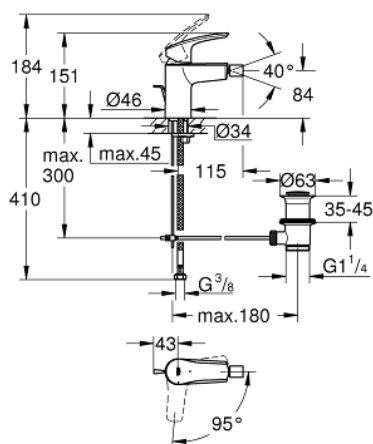

32 928 003 EUROSMART СМЕСИТЕЛ ЗА БИДЕ, 1/2" S-РАЗМЕР

PRODUCT DESCRIPTION

- Colour: хром
- Еднодупков монтаж
- Метална ръкохватка
- GROHE SilkMove 28 mm керамичен картуш
- EcoMode - cold water flow in mid-lever position saves energy
- Регулатор на дебита
- С температурен ограничител
- GROHE LongLife хромирано покритие
- GROHE EcoJoy - технология за намаляване разхода на вода
- максимален дебит (при 3 bar): 5 l/min
- водни пътища - без досег до олово и никел в смесителя
- GROHE FastFixation система за бързо инсталиране
- Със сферично закрепване
- Изпразнител 1 1/4"
- Меки връзки
- професионална серия

32 928 003 EUROSMART СМЕСИТЕЛ ЗА БИДЕ, 1/2" S-РАЗМЕР

SPARE PARTS, юли 2019 – now

- 1: Ръкохватка (Spare part-nr. 48551000)
 - 2: Капаче (Spare part-nr. 46116000)
 - 3: Картуш (Spare part-nr. 48518000)
 - 4: Повдигащ лост (Spare part-nr. 65936PD0)
 - 5: Аератор със сферично присъединяване (Spare part-nr. 48552000)
 - 6: Комплект за монтиране на болтове (Spare part-nr. 46645000)
 - 7: Изпразнител 3/4" (Spare part-nr. 28910000)
 - 7.1: Тапа за отточен сифон (Spare part-nr. 07182000)
 - 7.2: Прът ексцентрик (Spare part-nr. 07052000)
 - 8: Ключ за монтаж (Spare part-nr. 19017000)*
 - 9: Прът ексцентрик (Spare part-nr. 07341000)*
- * Optional accessories