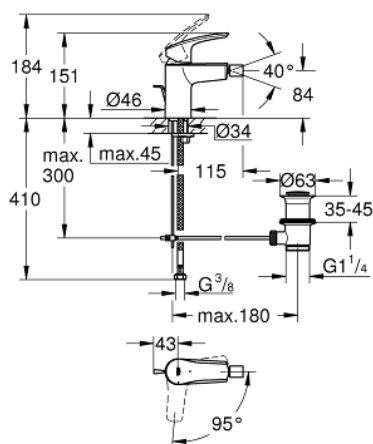

32 928 003 EUROSMART СМЕСИТЕЛ ЗА БИДЕ, 1/2" S-РАЗМЕР

PRODUCT DESCRIPTION

- Colour: хром
- Еднодупков монтаж
- Метална ръкохватка
- GROHE SilkMove 28 mm керамичен картуш
- OpenCold - cold water flow in mid-lever position
- Регулатор на дебита
- С температурен ограничител
- GROHE LongLife хромирано покритие
- GROHE EcoJoy - технология за намаляване разхода на вода
- максимален дебит (при 3 bar): 5 l/min
- водни пътища - без досег до олово и никел в смесителя
- GROHE FastFixation система за бързо инсталиране
- Със сферично закрепване
- Изпразнител 1 1/4"
- Меки връзки
- професионална серия

32 928 003 EUROSMART СМЕСИТЕЛ ЗА БИДЕ, 1/2" S-РАЗМЕР

SPARE PARTS, юли 2019 – now

- 1: Ръкохватка (Spare part-nr. 48551000)
 - 2: Капаче (Spare part-nr. 46116000)
 - 3: Картуш (Spare part-nr. 48518000)
 - 4: Повдигащ лост (Spare part-nr. 65936PD0)
 - 5: Аератор със сферично присъединяване (Spare part-nr. 48552000)
 - 6: Комплект за монтиране на болтове (Spare part-nr. 46645000)
 - 7: Изпразнител 3/4" (Spare part-nr. 28910000)
 - 7.1: Тапа за отточен сифон (Spare part-nr. 07182000)
 - 7.2: Прът ексцентрик (Spare part-nr. 07052000)
 - 8: Ключ за монтаж (Spare part-nr. 19017000)*
 - 9: Прът ексцентрик (Spare part-nr. 07341000)*
- * Optional accessories