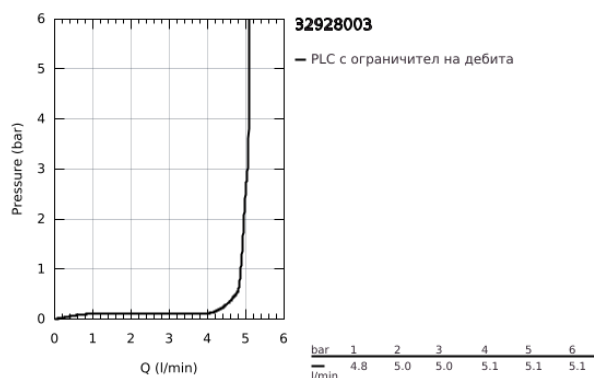

32 928 003 EUROSMART СМЕСИТЕЛ ЗА БИДЕ, 1/2" S-РАЗМЕР

PRODUCT DESCRIPTION

- Colour: хром
- Еднодупков монтаж
- Метална ръкохватка
- GROHE SilkMove 28 mm керамичен картуш
- EcoMode - cold water flow in mid-lever position saves energy
- Регулатор на дебита
- С температурен ограничител
- GROHE LongLife хромирано покритие
- GROHE EcoJoy - технология за намаляване разхода на вода
- максимален дебит (при 3 bar): 5 l/min
- водни пътища - без досег до олово и никел в смесителя
- GROHE FastFixation система за бързо инсталиране
- Със сферично закрепване
- Изпразнител 1 1/4"
- Меки връзки
- професионална серия

32 928 003 EUROSMART СМЕСИТЕЛ ЗА БИДЕ, 1/2" S-РАЗМЕР

SPARE PARTS, юли 2019 – now

- 1: Ръкохватка (Spare part-nr. 48551000)
 - 2: Капаче (Spare part-nr. 46116000)
 - 3: Картуш (Spare part-nr. 48518000)
 - 4: Повдигащ лост (Spare part-nr. 65936PD0)
 - 5: Аератор със сферично присъединяване (Spare part-nr. 48552000)
 - 6: Комплект за монтиране на болтове (Spare part-nr. 46645000)
 - 7: Изпразнител 3/4" (Spare part-nr. 28910000)
 - 7.1: Тапа за отточен сифон (Spare part-nr. 07182000)
 - 7.2: Прът ексцентрик (Spare part-nr. 07052000)
 - 8: Ключ за монтаж (Spare part-nr. 19017000)*
 - 9: Прът ексцентрик (Spare part-nr. 07341000)*
- * Optional accessories