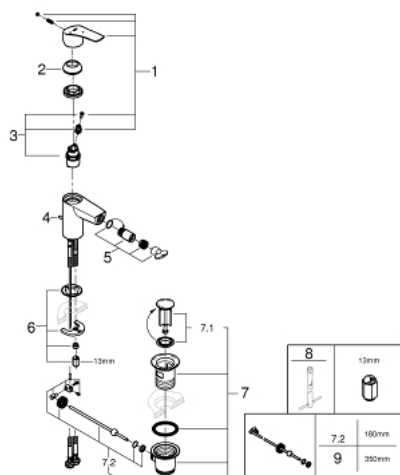

32 928 003 EUROSMART СМЕСИТЕЛ ЗА БИДЕ, 1/2" S-РАЗМЕР

PRODUCT DESCRIPTION

- Colour: хром
- Еднодупков монтаж
- Метална ръкохватка
- GROHE SilkMove 28 mm керамичен картуш
- EcoMode - cold water flow in mid-lever position saves energy
- Регулатор на дебита
- С температурен ограничител
- GROHE LongLife хромирано покритие
- GROHE EcoJoy - технология за намаляване разхода на вода
- максимален дебит (при 3 bar): 5 l/min
- водни пътища - без досег до олово и никел в смесителя
- GROHE FastFixation система за бързо инсталиране
- Със сферично закрепване
- Изпразнител 1 1/4"
- Меки връзки
- професионална серия

32 928 003 EUROSMART СМЕСИТЕЛ ЗА БИДЕ, 1/2" S-РАЗМЕР

SPARE PARTS, юли 2019 – now

- 1: Ръкохватка (Spare part-nr. 48551000)
 - 2: Капаче (Spare part-nr. 46116000)
 - 3: Картуш (Spare part-nr. 48518000)
 - 4: Повдигащ лост (Spare part-nr. 65936PD0)
 - 5: Аератор със сферично присъединяване (Spare part-nr. 48552000)
 - 6: Комплект за монтиране на болтове (Spare part-nr. 46645000)
 - 7: Изпразнител 3/4" (Spare part-nr. 28910000)
 - 7.1: Тапа за отточен сифон (Spare part-nr. 07182000)
 - 7.2: Прът ексцентрик (Spare part-nr. 07052000)
 - 8: Ключ за монтаж (Spare part-nr. 19017000)*
 - 9: Прът ексцентрик (Spare part-nr. 07341000)*
- * Optional accessories