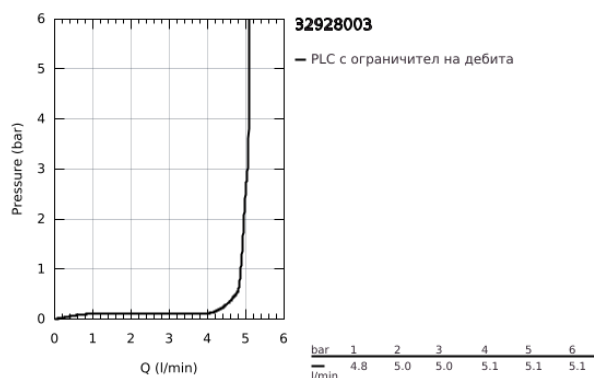

32 928 003 EUROSMART СМЕСИТЕЛ ЗА БИДЕ, 1/2" S-РАЗМЕР

PRODUCT DESCRIPTION

- Colour: хром
- Еднодупков монтаж
- Метална ръкохватка
- GROHE SilkMove 28 mm керамичен картуш
- OpenCold - cold water flow in mid-lever position
- Регулатор на дебита
- С температурен ограничител
- GROHE LongLife хромирано покритие
- GROHE EcoJoy - технология за намаляване разхода на вода
- максимален дебит (при 3 bar): 5 l/min
- водни пътища - без досег до олово и никел в смесителя
- GROHE FastFixation система за бързо инсталиране
- Със сферично закрепване
- Изпразнител 1 1/4"
- Меки връзки
- професионална серия

32 928 003 EUROSMART СМЕСИТЕЛ ЗА БИДЕ, 1/2" S-РАЗМЕР

SPARE PARTS, юли 2019 – now

- 1: Ръкохватка (Spare part-nr. 48551000)
 - 2: Капаче (Spare part-nr. 46116000)
 - 3: Картуш (Spare part-nr. 48518000)
 - 4: Повдигащ лост (Spare part-nr. 65936PD0)
 - 5: Аератор със сферично присъединяване (Spare part-nr. 48552000)
 - 6: Комплект за монтиране на болтове (Spare part-nr. 46645000)
 - 7: Изпразнител 3/4" (Spare part-nr. 28910000)
 - 7.1: Тапа за отточен сифон (Spare part-nr. 07182000)
 - 7.2: Прът ексцентрик (Spare part-nr. 07052000)
 - 8: Ключ за монтаж (Spare part-nr. 19017000)*
 - 9: Прът ексцентрик (Spare part-nr. 07341000)*
- * Optional accessories