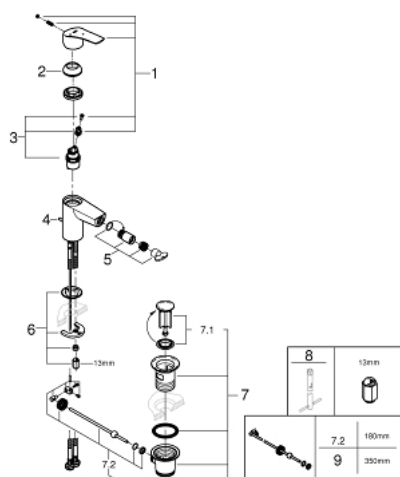

32 928 003 EUROSMART СМЕСИТЕЛ ЗА БИДЕ, 1/2" S-РАЗМЕР

PRODUCT DESCRIPTION

- Colour: хром
- Еднодупков монтаж
- Метална ръкохватка
- GROHE SilkMove 28 mm керамичен картуш
- OpenCold - cold water flow in mid-lever position
- Регулатор на дебита
- С температурен ограничител
- GROHE LongLife хромирано покритие
- GROHE EcoJoy - технология за намаляване разхода на вода
- максимален дебит (при 3 bar): 5 l/min
- водни пътища - без досег до олово и никел в смесителя
- GROHE FastFixation система за бързо инсталиране
- Със сферично закрепване
- Изпразнител 1 1/4"
- Меки връзки
- професионална серия

32 928 003 EUROSMART СМЕСИТЕЛ ЗА БИДЕ, 1/2" S-РАЗМЕР

SPARE PARTS, юли 2019 – now

- 1: Ръкохватка (Spare part-nr. 48551000)
 - 2: Капаче (Spare part-nr. 46116000)
 - 3: Картуш (Spare part-nr. 48518000)
 - 4: Повдигащ лост (Spare part-nr. 65936PD0)
 - 5: Аератор със сферично присъединяване (Spare part-nr. 48552000)
 - 6: Комплект за монтиране на болтове (Spare part-nr. 46645000)
 - 7: Изпразнител 3/4" (Spare part-nr. 28910000)
 - 7.1: Тапа за отточен сифон (Spare part-nr. 07182000)
 - 7.2: Прът ексцентрик (Spare part-nr. 07052000)
 - 8: Ключ за монтаж (Spare part-nr. 19017000)*
 - 9: Прът ексцентрик (Spare part-nr. 07341000)*
- * Optional accessories