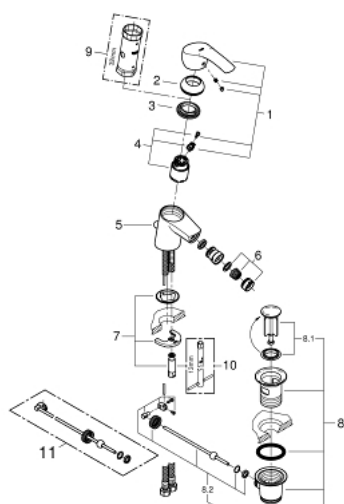

32 929 002 EUROSMART СМЕСИТЕЛ ЗА БИДЕ, 1/2" S-РАЗМЕР

PRODUCT DESCRIPTION

- Colour: хром
- Еднодупков монтаж
- Метална ръкохватка
- GROHE SilkMove - 35 mm керамичен картуш
- Регулатор на дебита
- С температурен ограничител
- GROHE LongLife хромирано покритие
- GROHE EcoJoy - технология за намаляване разхода на вода
- максимален дебит (при 3 bar): 5 l/min
- GROHE FastFixation система за бързо инсталиране
- Със сферично закрепване
- Изпразнител 1 1/4"
- Меки връзки

32 929 002 EUROSMART СМЕСИТЕЛ ЗА БИДЕ, 1/2" S-РАЗМЕР

SPARE PARTS, октомври 2013 – now

- 1: Ръкохватка (Spare part-nr. 46897000)
- 2: Капаче (Spare part-nr. 46492000)
- 3: Screw coupling (Spare part-nr. 46460000)
- 4: Картуш (Spare part-nr. 46374000)
- 5: Активиращ прът (Spare part-nr. 06329000)
- 6: Аератор (Spare part-nr. 48159000)
- 7: Комплект за монтиране на болтове (Spare part-nr. 46671000)
- 8: Изпразнител 3/4" (Spare part-nr. 28910000)
- 8.1: Тапа за отточен сифон (Spare part-nr. 07182000)
- 8.2: Прът ексцентрик (Spare part-nr. 07052000)
- 9: Ключ (Spare part-nr. 19332000)*
- 10: Ключ за монтаж (Spare part-nr. 19017000)*
- 11: Прът ексцентрик (Spare part-nr. 07341000)*