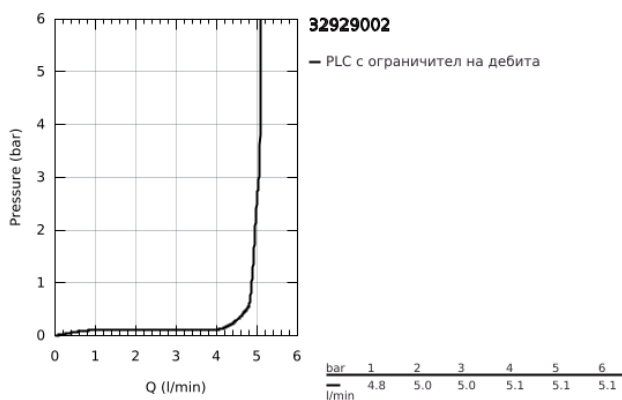

32 929 002 EUROSMART СМЕСИТЕЛ ЗА БИДЕ, 1/2" S-РАЗМЕР

PRODUCT DESCRIPTION

- Colour: хром
- Еднодупков монтаж
- Метална ръкохватка
- GROHE SilkMove - 35 mm керамичен картуш
- Регулатор на дебита
- С температурен ограничител
- GROHE LongLife хромирано покритие
- GROHE EcoJoy - технология за намаляване разхода на вода
- максимален дебит (при 3 bar): 5 l/min
- GROHE FastFixation система за бързо инсталиране
- Със сферично закрепване
- Изпразнител 1 1/4"
- Меки връзки

32 929 002 EUROSMART СМЕСИТЕЛ ЗА БИДЕ, 1/2" S-РАЗМЕР

SPARE PARTS, октомври 2013 – now

- 1: Ръкохватка (Spare part-nr. 46897000)
- 2: Капаче (Spare part-nr. 46492000)
- 3: Screw coupling (Spare part-nr. 46460000)
- 4: Картуш (Spare part-nr. 46374000)
- 5: Активиращ прът (Spare part-nr. 06329000)
- 6: Аератор (Spare part-nr. 48159000)
- 7: Комплект за монтиране на болтове (Spare part-nr. 46671000)
- 8: Изпразнител 3/4" (Spare part-nr. 28910000)
- 8.1: Тапа за отточен сифон (Spare part-nr. 07182000)
- 8.2: Прът ексцентрик (Spare part-nr. 07052000)
- 9: Ключ (Spare part-nr. 19332000)*
- 10: Ключ за монтаж (Spare part-nr. 19017000)*
- 11: Прът ексцентрик (Spare part-nr. 07341000)*