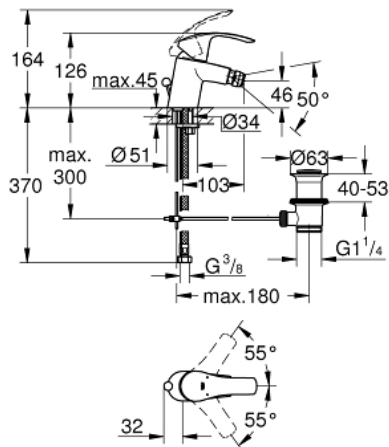

32 929 002 EUROSMART СМЕСИТЕЛ ЗА БИДЕ, 1/2" S-РАЗМЕР

PRODUCT DESCRIPTION

- Colour: хром
- Еднодупков монтаж
- Метална ръкохватка
- GROHE SilkMove - 35 mm керамичен картуш
- Регулатор на дебита
- С температурен ограничител
- GROHE LongLife хромирано покритие
- GROHE EcoJoy - технология за намаляване разхода на вода
- максимален дебит (при 3 bar): 5 l/min
- GROHE FastFixation система за бързо инсталиране
- Със сферично закрепване
- Изпразнител 1 1/4"
- Меки връзки

32 929 002 EUROSMART СМЕСИТЕЛ ЗА БИДЕ, 1/2" S-РАЗМЕР

SPARE PARTS, октомври 2013 – now

- 1: Ръкохватка (Spare part-nr. 46897000)
- 2: Капаче (Spare part-nr. 46492000)
- 3: Screw coupling (Spare part-nr. 46460000)
- 4: Картуш (Spare part-nr. 46374000)
- 5: Активиращ прът (Spare part-nr. 06329000)
- 6: Аератор (Spare part-nr. 48159000)
- 7: Комплект за монтиране на болтове (Spare part-nr. 46671000)
- 8: Изпразнител 3/4" (Spare part-nr. 28910000)
- 8.1: Тапа за отточен сифон (Spare part-nr. 07182000)
- 8.2: Прът ексцентрик (Spare part-nr. 07052000)
- 9: Ключ (Spare part-nr. 19332000)*
- 10: Ключ за монтаж (Spare part-nr. 19017000)*
- 11: Прът ексцентрик (Spare part-nr. 07341000)*