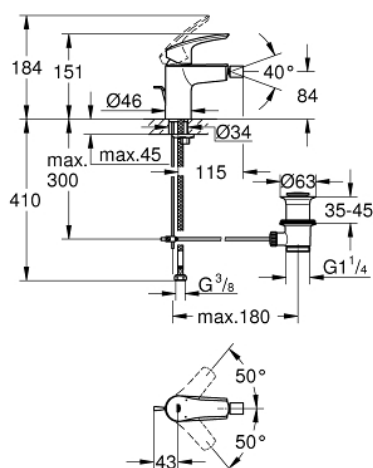

32 929 003 EUROSMART СМЕСИТЕЛ ЗА БИДЕ, 1/2" S-РАЗМЕР

PRODUCT DESCRIPTION

- Colour: хром
- Еднодупков монтаж
- Метална ръкохватка
- GROHE SilkMove 28 mm керамичен картуш
- Регулатор на дебита
- С температурен ограничител
- GROHE LongLife хромирано покритие
- GROHE EcoJoy - технология за намаляване разхода на вода
- максимален дебит (при 3 bar): 5 l/min
- водни пътища - без досег до олово и никел в смесителя
- GROHE FastFixation система за бързо инсталиране
- Със сферично закрепване
- Изпразнител 1 1/4"
- Меки връзки
- професионална серия

32 929 003 EUROSMART СМЕСИТЕЛ ЗА БИДЕ, 1/2" S-РАЗМЕР

SPARE PARTS, юли 2019 – now

- 1: Ръкохватка (Spare part-nr. 48548000)
 - 2: Капаче (Spare part-nr. 46116000)
 - 3: Картуш (Spare part-nr. 48518000)
 - 4: Повдигащ лост (Spare part-nr. 65936PD0)
 - 5: Аератор със сферично присъединяване (Spare part-nr. 48552000)
 - 6: Комплект за монтиране на болтове (Spare part-nr. 46645000)
 - 7: Изпразнител 3/4" (Spare part-nr. 28910000)
 - 7.1: Тапа за отточен сифон (Spare part-nr. 07182000)
 - 7.2: Прът ексцентрик (Spare part-nr. 07052000)
 - 8: Ключ за монтаж (Spare part-nr. 19017000)*
 - 9: Прът ексцентрик (Spare part-nr. 07341000)*
- * Optional accessories