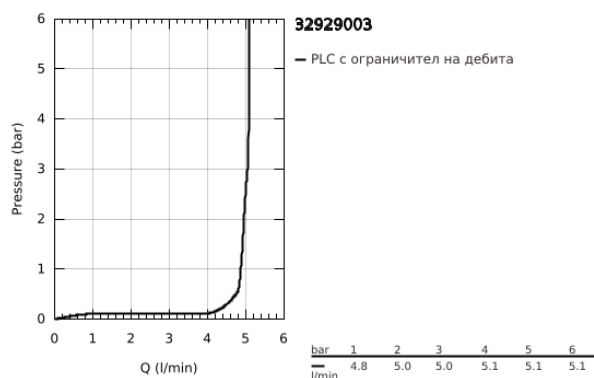

32 929 003 EUROSMART СМЕСИТЕЛ ЗА БИДЕ, 1/2" S-РАЗМЕР

PRODUCT DESCRIPTION

- Colour: хром
- Еднодупков монтаж
- Метална ръкохватка
- GROHE SilkMove 28 mm керамичен картуш
- Регулатор на дебита
- С температурен ограничител
- GROHE LongLife хромирано покритие
- GROHE EcoJoy - технология за намаляване разхода на вода
- максимален дебит (при 3 bar): 5 l/min
- водни пътища - без досег до олово и никел в смесителя
- GROHE FastFixation система за бързо инсталиране
- Със сферично закрепване
- Изпразнител 1 1/4"
- Меки връзки
- професионална серия

32 929 003 EUROSMART СМЕСИТЕЛ ЗА БИДЕ, 1/2" S-РАЗМЕР

SPARE PARTS, юли 2019 – now

- 1: Ръкохватка (Spare part-nr. 48548000)
 - 2: Капаче (Spare part-nr. 46116000)
 - 3: Картуш (Spare part-nr. 48518000)
 - 4: Повдигащ лост (Spare part-nr. 65936PD0)
 - 5: Аератор със сферично присъединяване (Spare part-nr. 48552000)
 - 6: Комплект за монтиране на болтове (Spare part-nr. 46645000)
 - 7: Изпразнител 3/4" (Spare part-nr. 28910000)
 - 7.1: Тапа за отточен сифон (Spare part-nr. 07182000)
 - 7.2: Прът ексцентрик (Spare part-nr. 07052000)
 - 8: Ключ за монтаж (Spare part-nr. 19017000)*
 - 9: Прът ексцентрик (Spare part-nr. 07341000)*
- * Optional accessories