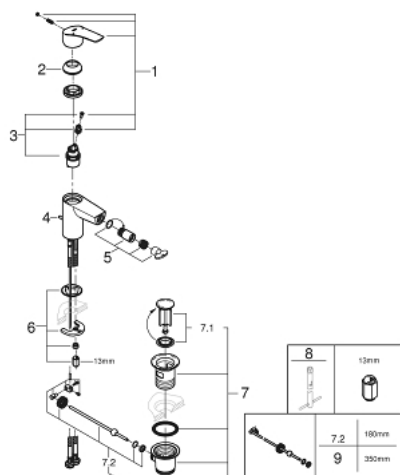

32 929 003 EUROSMART СМЕСИТЕЛ ЗА БИДЕ, 1/2" S-РАЗМЕР

PRODUCT DESCRIPTION

- Colour: хром
- Еднодупков монтаж
- Метална ръкохватка
- GROHE SilkMove 28 mm керамичен картуш
- Регулатор на дебита
- С температурен ограничител
- GROHE LongLife хромирано покритие
- GROHE EcoJoy - технология за намаляване разхода на вода
- максимален дебит (при 3 bar): 5 l/min
- водни пътища - без досег до олово и никел в смесителя
- GROHE FastFixation система за бързо инсталиране
- Със сферично закрепване
- Изпразнител 1 1/4"
- Меки връзки
- професионална серия

32 929 003 EUROSMART СМЕСИТЕЛ ЗА БИДЕ, 1/2" S-РАЗМЕР

SPARE PARTS, юли 2019 – now

- 1: Ръкохватка (Spare part-nr. 48548000)
 - 2: Капаче (Spare part-nr. 46116000)
 - 3: Картуш (Spare part-nr. 48518000)
 - 4: Повдигащ лост (Spare part-nr. 65936PD0)
 - 5: Аератор със сферично присъединяване (Spare part-nr. 48552000)
 - 6: Комплект за монтиране на болтове (Spare part-nr. 46645000)
 - 7: Изпразнител 3/4" (Spare part-nr. 28910000)
 - 7.1: Тапа за отточен сифон (Spare part-nr. 07182000)
 - 7.2: Прът ексцентрик (Spare part-nr. 07052000)
 - 8: Ключ за монтаж (Spare part-nr. 19017000)*
 - 9: Прът ексцентрик (Spare part-nr. 07341000)*
- * Optional accessories