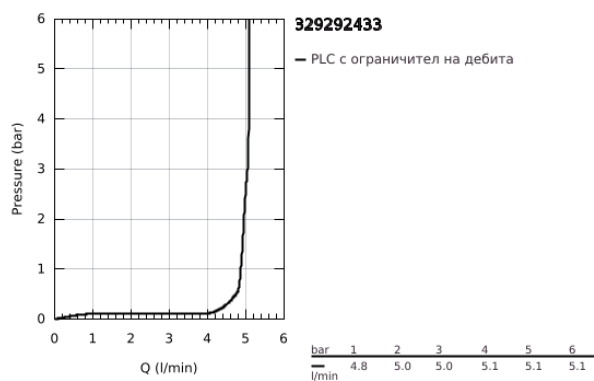

## 32 929 243 3 EUROSMART СМЕСИТЕЛ ЗА БИДЕ, 1/2" S-РАЗМЕР

### PRODUCT DESCRIPTION

- Colour: matte black
- Еднодупков монтаж
- Метална ръкохватка
- GROHE SilkMove 28 mm керамичен картуш
- Регулатор на дебита
- С температурен ограничител
- GROHE EcoJoy - технология за намаляване разхода на вода
- максимален дебит (при 3 bar): 5 l/min
- водни пътища - без досег до олово и никел в смесителя
- GROHE FastFixation система за бързо инсталиране
- Със сферично закрепване
- Изпразнител 1 1/4"
- Меки връзки
- професионална серия