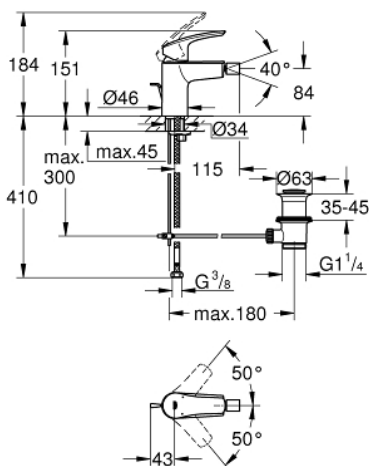

## 32 929 243 3 EUROSMART СМЕСИТЕЛ ЗА БИДЕ, 1/2" S-РАЗМЕР

### PRODUCT DESCRIPTION

- Colour: matte black
- Еднодупков монтаж
- Метална ръкохватка
- GROHE SilkMove 28 mm керамичен картуш
- Регулатор на дебита
- С температурен ограничител
- GROHE EcoJoy - технология за намаляване разхода на вода
- максимален дебит (при 3 bar): 5 l/min
- водни пътища - без досег до олово и никел в смесителя
- GROHE FastFixation система за бързо инсталиране
- Със сферично закрепване
- Изпразнител 1 1/4"
- Меки връзки
- професионална серия

### SPARE PARTS, февруари 2023 – now

- 1: Ръкохватка (Spare part-nr. 485482430)
  - 2: cap (Spare part-nr. 461162430)
  - 3: Картуш (Spare part-nr. 48518000)
  - 4: lift rod (Spare part-nr. 659362430)
  - 5: Аератор със сферично присъединяване (Spare part-nr. 485522430)
  - 6: Комплект за монтиране на болтове (Spare part-nr. 46645000)
  - 7: Изпразнител 3/4" (Spare part-nr. 289102430)
  - 7.1: Тапа за отточен сифон (Spare part-nr. 071822430)
  - 7.2: Прът ексцентрик (Spare part-nr. 07052000)
  - 8: Ключ за монтаж (Spare part-nr. 19017000)\*
  - 9: Прът ексцентрик (Spare part-nr. 07341000)\*
- \* Optional accessories