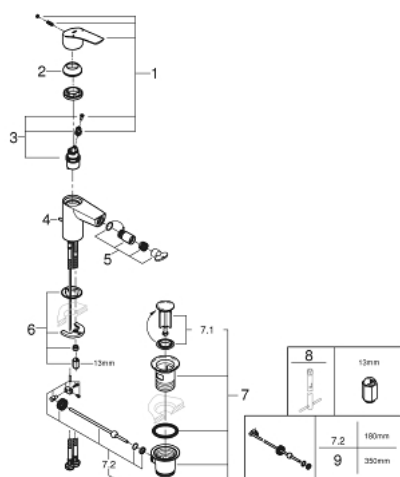

## 32 929 243 3 EUROSMART СМЕСИТЕЛ ЗА БИДЕ, 1/2" S-РАЗМЕР

### PRODUCT DESCRIPTION

- Colour: matte black
- Еднодупков монтаж
- Метална ръкохватка
- GROHE SilkMove 28 mm керамичен картуш
- Регулатор на дебита
- С температурен ограничител
- GROHE EcoJoy - технология за намаляване разхода на вода
- максимален дебит (при 3 bar): 5 l/min
- водни пътища - без досег до олово и никел в смесителя
- GROHE FastFixation система за бързо инсталиране
- Със сферично закрепване
- Изпразнител 1 1/4"
- Меки връзки
- професионална серия

### SPARE PARTS, февруари 2023 – now

- 1: Ръкохватка (Spare part-nr. 485482430)
  - 2: cap (Spare part-nr. 461162430)
  - 3: Картуш (Spare part-nr. 48518000)
  - 4: lift rod (Spare part-nr. 659362430)
  - 5: Аератор със сферично присъединяване (Spare part-nr. 485522430)
  - 6: Комплект за монтиране на болтове (Spare part-nr. 46645000)
  - 7: Изпразнител 3/4" (Spare part-nr. 289102430)
  - 7.1: Тапа за отточен сифон (Spare part-nr. 071822430)
  - 7.2: Прът ексцентрик (Spare part-nr. 07052000)
  - 8: Ключ за монтаж (Spare part-nr. 19017000)\*
  - 9: Прът ексцентрик (Spare part-nr. 07341000)\*
- \* Optional accessories