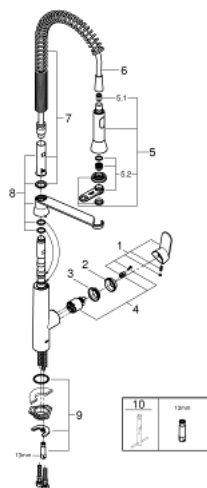

32 950 000 K7 КУХНЕНСКИ СМЕСИТЕЛ

PRODUCT DESCRIPTION

- Colour: хром
- Еднодупков монтаж
- GROHE LongLife finish
- GROHE SilkMove - 35 mm керамичен картуш
- Професионален душ
- Превключвател: аератор/душ SpeedClean
- Автоматично превключване към аератор
- Метален душ
- Регулатор на дебита
- Въртящ се чучур
- Възможност за завъртане 140°
- Защита от обратен поток
- Меки връзки
- Система за бърз монтаж
- maximum flow rate (at 3 bar): 14 l/min
- Минимално налягане 1 bar.

32 950 000 K7 КУХНЕНСКИ СМЕСИТЕЛ

SPARE PARTS, август 2016 – now

- 1: Ръкохватка (Spare part-nr. 46729000)
 - 2: Капаче (Spare part-nr. 46116000)
 - 3: Screw coupling (Spare part-nr. 46460000)
 - 4: Картуш (Spare part-nr. 46374000)
 - 5: Издърпващ се душ (Spare part-nr. 46731000)
 - 5.1: Възвратен клапан (Spare part-nr. 08565000)
 - 5.2: Аератор (Spare part-nr. 46711000)
 - 6: Шлаух за душ (Spare part-nr. 46732000)
 - 7: Spring (Spare part-nr. 46733SD0)
 - 8: Holder pull out spray (Spare part-nr. 46734000)
 - 9: Комплект за монтиране на болтове (Spare part-nr. 46671000)
 - 10: Ключ (Spare part-nr. 19332000)*
 - 11: Ключ за монтаж (Spare part-nr. 19017000)*
- * Optional accessories