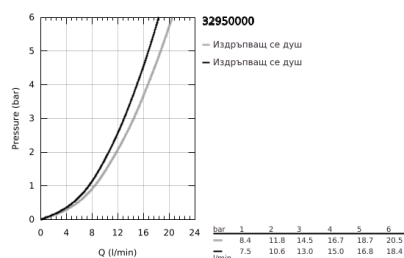

32 950 000 K7 КУХНЕНСКИ СМЕСИТЕЛ

PRODUCT DESCRIPTION

- Colour: хром
- Еднодупков монтаж
- GROHE LongLife finish
- GROHE SilkMove - 35 mm керамичен картуш
- Професионален душ
- Превключвател: аератор/душ SpeedClean
- Автоматично превключване към аератор
- Метален душ
- Регулатор на дебита
- Въртящ се чучур
- Възможност за завъртане 140°
- Защита от обратен поток
- Меки връзки
- Система за бърз монтаж
- maximum flow rate (at 3 bar): 14 l/min
- Минимално налягане 1 bar.