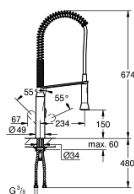

32 950 000 K7 КУХНЕНСКИ СМЕСИТЕЛ

PRODUCT DESCRIPTION

- Colour: хром
- Еднодупков монтаж
- GROHE LongLife finish
- GROHE SilkMove - 35 mm керамичен картуш
- Професионален душ
- Превключвател: аератор/душ SpeedClean
- Автоматично превключване към аератор
- Метален душ
- Регулатор на дебита
- Въртящ се чучур
- Възможност за завъртане 140°
- Защита от обратен поток
- Меки връзки
- Система за бърз монтаж
- maximum flow rate (at 3 bar): 14 l/min
- Минимално налягане 1 bar.

32 950 000 K7 КУХНЕНСКИ СМЕСИТЕЛ

SPARE PARTS, август 2016 – now

- 1: Ръкохватка (Spare part-nr. 46729000)
 - 2: Капаче (Spare part-nr. 46116000)
 - 3: Screw coupling (Spare part-nr. 46460000)
 - 4: Картуш (Spare part-nr. 46374000)
 - 5: Издърпващ се душ (Spare part-nr. 46731000)
 - 5.1: Възвратен клапан (Spare part-nr. 08565000)
 - 5.2: Аератор (Spare part-nr. 46711000)
 - 6: Шлаух за душ (Spare part-nr. 46732000)
 - 7: Spring (Spare part-nr. 46733SD0)
 - 8: Holder pull out spray (Spare part-nr. 46734000)
 - 9: Комплект за монтиране на болтове (Spare part-nr. 46671000)
 - 10: Ключ (Spare part-nr. 19332000)*
 - 11: Ключ за монтаж (Spare part-nr. 19017000)*
- * Optional accessories