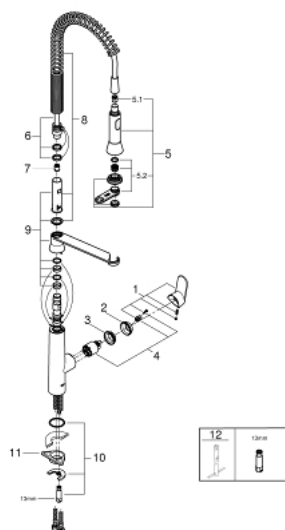

## 32 950 00F K7 КУХНЕНСКИ СМЕСИТЕЛ

### PRODUCT DESCRIPTION

- Colour: хром
- Еднодупков монтаж
- GROHE LongLife finish
- GROHE SilkMove - 35 mm керамичен картуш
- Професионален душ
- Превключвател: аератор/душ SpeedClean
- Автоматично превключване към аератор
- Метален душ
- Регулатор на дебита
- Въртящ се чучур
- Възможност за завъртане 140°
- Защита от обратен поток
- Меки връзки
- Система за бърз монтаж
- Минимално налягане 1 bar.

### SPARE PARTS, ноември 2018 – now

- 1: Ръкохватка (Spare part-nr. 46729000)
  - 2: Капаче (Spare part-nr. 46116000)
  - 3: Screw coupling (Spare part-nr. 46460000)
  - 4: Картуш (Spare part-nr. 46374000)
  - 5: Издърпващ се душ (Spare part-nr. 46731000)
  - 5.1: Възвратен клапан (Spare part-nr. 08565000)
  - 5.2: Аератор (Spare part-nr. 46711000)
  - 6: Шлаух за душ (Spare part-nr. 46732000)
  - 7: Възвратен клапан (Spare part-nr. 64689000)
  - 8: Spring (Spare part-nr. 46733SD0)
  - 9: Holder pull out spray (Spare part-nr. 46734000)
  - 10: Комплект за монтиране на болтове (Spare part-nr. 46671000)
  - 11: Носещ елемент (Spare part-nr. 05334000)
  - 12: Ключ за монтаж (Spare part-nr. 19017000)\*
- \* Optional accessories