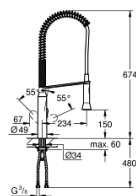

PRODUCT DESCRIPTION

- Colour: хром
- Еднодупков монтаж
- GROHE LongLife finish
- GROHE SilkMove - 35 mm керамичен картуш
- Професионален душ
- Превключвател: аератор/душ SpeedClean
- Автоматично превключване към аератор
- Метален душ
- Регулатор на дебита
- Въртящ се чучур
- Възможност за завъртане 140°
- Защита от обратен поток
- Меки връзки
- Система за бърз монтаж
- Минимално налягане 1 bar.