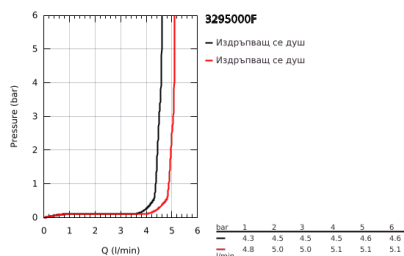

32 950 00F K7 КУХНЕНСКИ СМЕСИТЕЛ

PRODUCT DESCRIPTION

- Colour: хром
- Еднодупков монтаж
- GROHE LongLife finish
- GROHE SilkMove - 35 mm керамичен картуш
- Професионален душ
- Превключвател: аератор/душ SpeedClean
- Автоматично превключване към аератор
- Метален душ
- Регулатор на дебита
- Въртящ се чучур
- Възможност за завъртане 140°
- Защита от обратен поток
- Меки връзки
- Система за бърз монтаж
- Минимално налягане 1 bar.