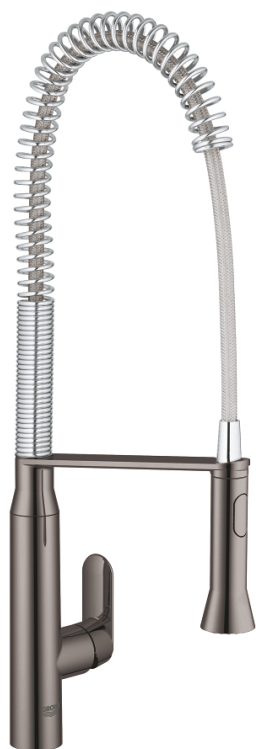

32 950 A00 K7 КУХНЕНСКИ СМЕСИТЕЛ

PRODUCT DESCRIPTION

- Colour: hard graphite
- Еднодупков монтаж
- GROHE LongLife finish
- GROHE SilkMove - 35 mm керамичен картуш
- Професионален душ
- Превключвател: аератор/душ SpeedClean
- Автоматично превключване към аератор
- Метален душ
- Регулатор на дебита
- Въртящ се чучур
- Възможност за завъртане 140°
- Защита от обратен поток
- Меки връзки
- Система за бърз монтаж
- Минимално налягане 1 bar.