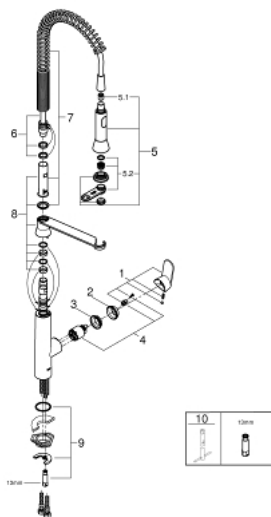

32 950 AL0 K7 КУХНЕНСКИ СМЕСИТЕЛ

PRODUCT DESCRIPTION

- Colour: brushed hard graphite
- Еднодупков монтаж
- GROHE LongLife finish
- GROHE SilkMove - 35 mm керамичен картуш
- Професионален душ
- Превключвател: аератор/душ SpeedClean
- Автоматично превключване към аератор
- Метален душ
- Регулатор на дебита
- Въртящ се чучур
- Възможност за завъртане 140°
- Защита от обратен поток
- Меки връзки
- Система за бърз монтаж
- Минимално налягане 1 bar.

32 950 AL0 K7 КУХНЕНСКИ СМЕСИТЕЛ

SPARE PARTS, март 2018 – now

- 1: Ръкохватка (Spare part-nr. 46729AL0)
- 2: Капаче (Spare part-nr. 46116AL0)
- 3: Screw coupling (Spare part-nr. 46460000)
- 4: Картуш (Spare part-nr. 46374000)
- 4.1: Комплект за уплътнение (Spare part-nr. 46347000)
- 5: Издърпващ се душ (Spare part-nr. 46731AL0)
- 5.1: Възвратен клапан (Spare part-nr. 08565000)
- 5.2: Аератор (Spare part-nr. 46711000)
- 6: Шлаух за душ (Spare part-nr. 46732DC0)
- 7: Spring (Spare part-nr. 46733SD0)
- 8: Holder pull out spray (Spare part-nr. 46734000)
- 9: Комплект за монтиране на болтове (Spare part-nr. 46671000)
- 10: Ключ за монтаж (Spare part-nr. 19017000)*