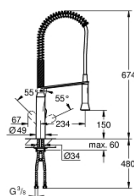

32 950 AL0 K7 КУХНЕНСКИ СМЕСИТЕЛ

PRODUCT DESCRIPTION

- Colour: brushed hard graphite
- Еднодупков монтаж
- GROHE LongLife finish
- GROHE SilkMove - 35 mm керамичен картуш
- Професионален душ
- Превключвател: аератор/душ SpeedClean
- Автоматично превключване към аератор
- Метален душ
- Регулатор на дебита
- Въртящ се чучур
- Възможност за завъртане 140°
- Защита от обратен поток
- Меки връзки
- Система за бърз монтаж
- Минимално налягане 1 bar.

32 950 AL0 K7 КУХНЕНСКИ СМЕСИТЕЛ

SPARE PARTS, март 2018 – now

- 1: Ръкохватка (Spare part-nr. 46729AL0)
- 2: Капаче (Spare part-nr. 46116AL0)
- 3: Screw coupling (Spare part-nr. 46460000)
- 4: Картуш (Spare part-nr. 46374000)
- 4.1: Комплект за уплътнение (Spare part-nr. 46347000)
- 5: Издърпващ се душ (Spare part-nr. 46731AL0)
- 5.1: Възвратен клапан (Spare part-nr. 08565000)
- 5.2: Аератор (Spare part-nr. 46711000)
- 6: Шлаух за душ (Spare part-nr. 46732DC0)
- 7: Spring (Spare part-nr. 46733SD0)
- 8: Holder pull out spray (Spare part-nr. 46734000)
- 9: Комплект за монтиране на болтове (Spare part-nr. 46671000)
- 10: Ключ за монтаж (Spare part-nr. 19017000)*