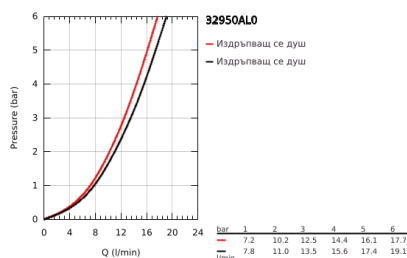

32 950 AL0 K7 КУХНЕНСКИ СМЕСИТЕЛ

PRODUCT DESCRIPTION

- Colour: brushed hard graphite
- Еднодупков монтаж
- GROHE LongLife finish
- GROHE SilkMove - 35 mm керамичен картуш
- Професионален душ
- Превключвател: аератор/душ SpeedClean
- Автоматично превключване към аератор
- Метален душ
- Регулатор на дебита
- Въртящ се чучур
- Възможност за завъртане 140°
- Защита от обратен поток
- Меки връзки
- Система за бърз монтаж
- Минимално налягане 1 bar.