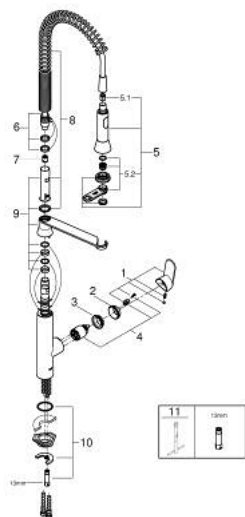

32 951 000 K7 КУХНЕНСКИ СМЕСИТЕЛ

PRODUCT DESCRIPTION

- Colour: хром
- Еднодупков монтаж
- GROHE LongLife finish
- GROHE SilkMove - 35 mm керамичен картуш
- Професионален душ
- Превключвател: аератор/душ SpeedClean
- Автоматично превключване към аератор
- Метален душ
- Регулатор на дебита
- Въртящ се чучур
- Възможност за завъртане 140°
- Въртящо се на 360° рамо
- Защита от обратен поток
- Меки връзки
- Система за бърз монтаж
- Минимално налягане 1 bar.

32 951 000 K7 КУХНЕНСКИ СМЕСИТЕЛ

SPARE PARTS, април 2017 – now

- 1: Ръкохватка (Spare part-nr. 46729000)
 - 2: Капаче (Spare part-nr. 46116000)
 - 3: Screw coupling (Spare part-nr. 46460000)
 - 4: Картуш (Spare part-nr. 46374000)
 - 5: Издърпващ се душ (Spare part-nr. 46731000)
 - 5.1: Възвратен клапан (Spare part-nr. 08565000)
 - 5.2: Аератор (Spare part-nr. 46711000)
 - 6: Шлаух за душ (Spare part-nr. 46732000)
 - 7: Възвратен клапан (Spare part-nr. 48224000)
 - 8: Spring (Spare part-nr. 46733SD0)
 - 9: Holder pull out spray (Spare part-nr. 46734000)
 - 10: Комплект за монтиране на болтове (Spare part-nr. 46671000)
 - 11: Ключ за монтаж (Spare part-nr. 19017000)*
- * Optional accessories