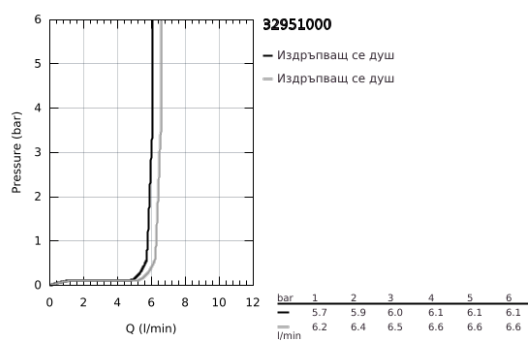

32 951 000 K7 КУХНЕНСКИ СМЕСИТЕЛ

PRODUCT DESCRIPTION

- Colour: хром
- Еднодупков монтаж
- GROHE LongLife finish
- GROHE SilkMove - 35 mm керамичен картуш
- Професионален душ
- Превключвател: аератор/душ SpeedClean
- Автоматично превключване към аератор
- Метален душ
- Регулатор на дебита
- Въртящ се чучур
- Възможност за завъртане 140°
- Въртящо се на 360° рамо
- Защита от обратен поток
- Меки връзки
- Система за бърз монтаж
- Минимално налягане 1 bar.