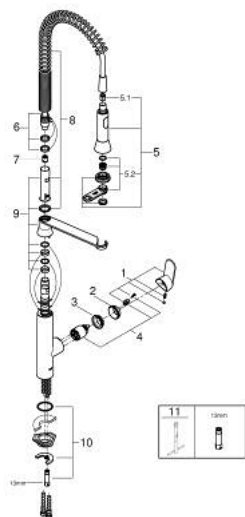

## 32 951 DC0 K7 КУХНЕНСКИ СМЕСИТЕЛ

### PRODUCT DESCRIPTION

- Colour: supersteel
- Еднодупков монтаж
- GROHE LongLife finish
- GROHE SilkMove - 35 mm керамичен картуш
- Професионален душ
- Превключвател: аератор/душ SpeedClean
- Автоматично превключване към аератор
- Метален душ
- Регулатор на дебита
- Въртящ се чучур
- Възможност за завъртане 140°
- Въртящо се на 360° рамо
- Защита от обратен поток
- Меки връзки
- Система за бърз монтаж
- Минимално налягане 1 bar.

### SPARE PARTS, април 2017 – now

- 1: Ръкохватка (Spare part-nr. 46729DC0)
- 2: Капаче (Spare part-nr. 46116DC0)
- 3: Screw coupling (Spare part-nr. 46460000)
- 4: Картуш (Spare part-nr. 46374000)
- 5: Издърпващ се душ (Spare part-nr. 46731DC0)
- 5.1: Възвратен клапан (Spare part-nr. 08565000)
- 5.2: Аератор (Spare part-nr. 46711000)
- 6: Шлаух за душ (Spare part-nr. 46732000)
- 7: Възвратен клапан (Spare part-nr. 48224000)
- 8: Spring (Spare part-nr. 46733SD0)
- 9: Holder pull out spray (Spare part-nr. 46734000)
- 10: Комплект за монтиране на болтове (Spare part-nr. 46671000)
- 11: Ключ за монтаж (Spare part-nr. 19017000)\*