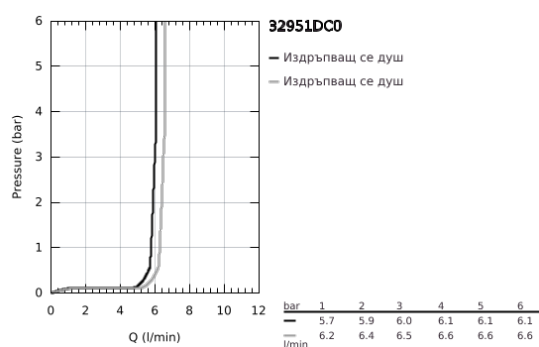

32 951 DC0 K7 КУХНЕНСКИ СМЕСИТЕЛ

PRODUCT DESCRIPTION

- Colour: supersteel
- Еднодупков монтаж
- GROHE LongLife finish
- GROHE SilkMove - 35 mm керамичен картуш
- Професионален душ
- Превключвател: аератор/душ SpeedClean
- Автоматично превключване към аератор
- Метален душ
- Регулатор на дебита
- Въртящ се чучур
- Възможност за завъртане 140°
- Въртящо се на 360° рамо
- Защита от обратен поток
- Меки връзки
- Система за бърз монтаж
- Минимално налягане 1 bar.