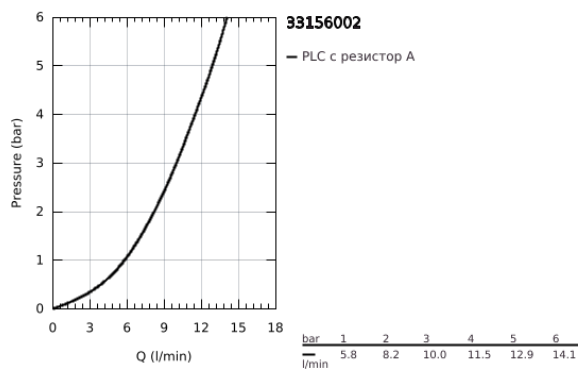

33 156 002 **EUROPLUS СМЕСИТЕЛ ЗА УМИВАЛНИК 1/2",**  
**ЕДНОРЪКОХВАТКОВ**  
**XS-РАЗМЕР**

**PRODUCT DESCRIPTION**

- Colour: хром
- Еднодупков монтаж
- Метална ръкохватка
- GROHE SilkMove 28 mm керамичен картуш
- GROHE LongLife хромирано покритие
- Система за бърз монтаж
- Въртящ се аератор
- Изпразнител 1 1/4"
- Меки връзки

33 156 002 **EUROPLUS СМЕСИТЕЛ ЗА УМИВАЛНИК 1/2",  
ЕДНОРЪКОХВАТКОВ  
XS-РАЗМЕР**

**SPARE PARTS**, октомври 2008 – now

- 1: Ръкохватка (Spare part-nr. 46648000)
- 2: Капаче (Spare part-nr. 46581000)
- 3: Fitting ring (Spare part-nr. 07419000)
- 4: Картуш (Spare part-nr. 46580000)
- 5: Активиращ прът (Spare part-nr. 64304000)
- 6: Аератор (Spare part-nr. 64451000)
- 7: Комплект за монтиране на болтове (Spare part-nr. 46645000)
- 8: Изпразнител 3/4" (Spare part-nr. 28910000)
- 8.1: Тапа за отточен сифон (Spare part-nr. 07182000)
- 8.2: Прът ексцентрик (Spare part-nr. 07052000)
- 9: Прът ексцентрик (Spare part-nr. 07341000)\*
- 10: Ключ за монтаж (Spare part-nr. 19017000)\*