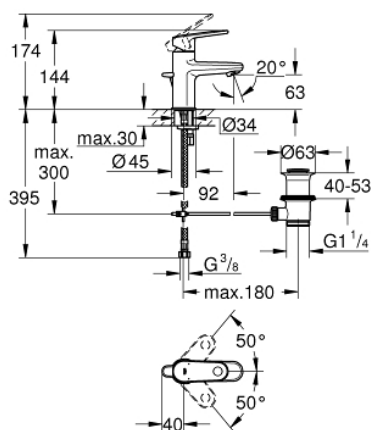

33 156 002 **EUROPLUS СМЕСИТЕЛ ЗА УМИВАЛНИК 1/2",**  
**ЕДНОРЪКОХВАТКОВ**  
**XS-РАЗМЕР**

**PRODUCT DESCRIPTION**

- Colour: хром
- Еднодупков монтаж
- Метална ръкохватка
- GROHE SilkMove 28 mm керамичен картуш
- GROHE LongLife хромирано покритие
- Система за бърз монтаж
- Въртящ се аератор
- Изпразнител 1 1/4"
- Меки връзки

33 156 002 **EUROPLUS СМЕСИТЕЛ ЗА УМИВАЛНИК 1/2",  
ЕДНОРЪКОХВАТКОВ  
XS-РАЗМЕР**

**SPARE PARTS**, октомври 2008 – now

- 1: Ръкохватка (Spare part-nr. 46648000)
- 2: Капаче (Spare part-nr. 46581000)
- 3: Fitting ring (Spare part-nr. 07419000)
- 4: Картуш (Spare part-nr. 46580000)
- 5: Активиращ прът (Spare part-nr. 64304000)
- 6: Аератор (Spare part-nr. 64451000)
- 7: Комплект за монтиране на болтове (Spare part-nr. 46645000)
- 8: Изпразнител 3/4" (Spare part-nr. 28910000)
- 8.1: Тапа за отточен сифон (Spare part-nr. 07182000)
- 8.2: Прът ексцентрик (Spare part-nr. 07052000)
- 9: Прът ексцентрик (Spare part-nr. 07341000)\*
- 10: Ключ за монтаж (Spare part-nr. 19017000)\*