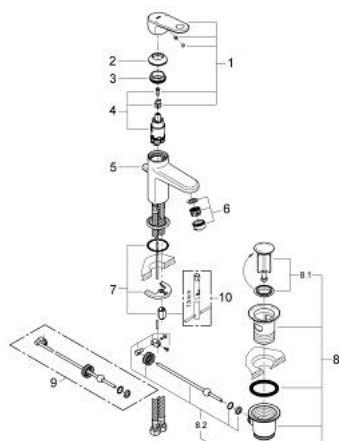

33 156 002 **EUROPLUS СМЕСИТЕЛ ЗА УМИВАЛНИК 1/2",**  
**ЕДНОРЪКОХВАТКОВ**  
**XS-РАЗМЕР**

**PRODUCT DESCRIPTION**

- Colour: хром
- Еднодупков монтаж
- Метална ръкохватка
- GROHE SilkMove 28 mm керамичен картуш
- GROHE LongLife хромирано покритие
- Система за бърз монтаж
- Въртящ се аератор
- Изпразнител 1 1/4"
- Меки връзки

33 156 002 **EUROPLUS СМЕСИТЕЛ ЗА УМИВАЛНИК 1/2",  
ЕДНОРЪКОХВАТКОВ  
XS-РАЗМЕР**

**SPARE PARTS**, октомври 2008 – now

- 1: Ръкохватка (Spare part-nr. 46648000)
- 2: Капаче (Spare part-nr. 46581000)
- 3: Fitting ring (Spare part-nr. 07419000)
- 4: Картуш (Spare part-nr. 46580000)
- 5: Активиращ прът (Spare part-nr. 64304000)
- 6: Аератор (Spare part-nr. 64451000)
- 7: Комплект за монтиране на болтове (Spare part-nr. 46645000)
- 8: Изпразнител 3/4" (Spare part-nr. 28910000)
- 8.1: Тапа за отточен сифон (Spare part-nr. 07182000)
- 8.2: Прът ексцентрик (Spare part-nr. 07052000)
- 9: Прът ексцентрик (Spare part-nr. 07341000)\*
- 10: Ключ за монтаж (Spare part-nr. 19017000)\*