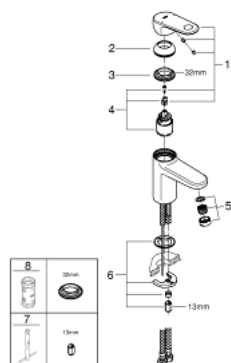

## 33 163 002 EUROPLUS СМЕСИТЕЛ ЗА УМИВАЛНИК 1/2", ЕДНОРЪКОХВАТКОВ, S-РАЗМЕР

### PRODUCT DESCRIPTION

- Colour: хром
- Еднодупков монтаж
- Метална ръкохватка
- GROHE SilkMove - 35 mm керамичен картуш
- Регулатор на дебита
- Възможност за ограничаване на дебита до 2,5 l/min.
- Температурен ограничител
- GROHE LongLife хромирано покритие
- GROHE FastFixation
- SpeedClean аератор
- Без изпразнител
- Меки връзки

### SPARE PARTS, септември 2017 – now

- 1: Ръкохватка (Spare part-nr. 46647000)
  - 2: Капаче (Spare part-nr. 46492000)
  - 3: Screw coupling (Spare part-nr. 46460000)
  - 4: Картуш (Spare part-nr. 46374000)
  - 5: Аератор (Spare part-nr. 64447000)
  - 6: Комплект за монтиране на болтове (Spare part-nr. 46645000)
  - 7: Ключ за монтаж (Spare part-nr. 19017000)\*
  - 8: Ключ (Spare part-nr. 19332000)\*
- \* Optional accessories