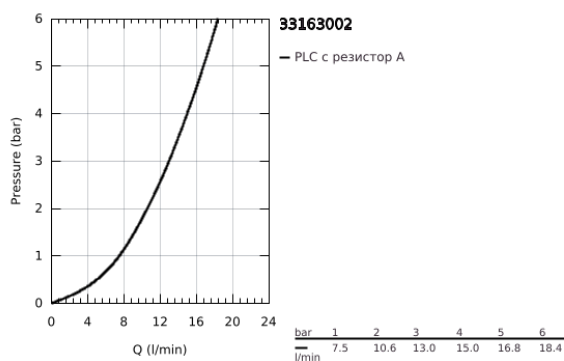

## 33 163 002 EUROPLUS СМЕСИТЕЛ ЗА УМИВАЛНИК 1/2", ЕДНОРЪКОХВАТКОВ, S-РАЗМЕР

### PRODUCT DESCRIPTION

- Colour: хром
- Еднодупков монтаж
- Метална ръкохватка
- GROHE SilkMove - 35 mm керамичен картуш
- Регулатор на дебита
- Възможност за ограничаване на дебита до 2,5 l/min.
- Температурен ограничител
- GROHE LongLife хромирано покритие
- GROHE FastFixation
- SpeedClean аератор
- Без изпразнител
- Меки връзки