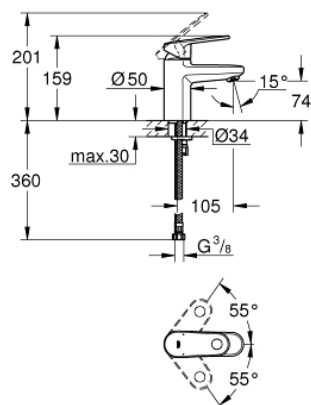

## 33 163 002 EUROPLUS СМЕСИТЕЛ ЗА УМИВАЛНИК 1/2", ЕДНОРЪКОХВАТКОВ, S-РАЗМЕР

### PRODUCT DESCRIPTION

- Colour: хром
- Еднодупков монтаж
- Метална ръкохватка
- GROHE SilkMove - 35 mm керамичен картуш
- Регулатор на дебита
- Възможност за ограничаване на дебита до 2,5 l/min.
- Температурен ограничител
- GROHE LongLife хромирано покритие
- GROHE FastFixation
- SpeedClean аератор
- Без изпразнител
- Меки връзки