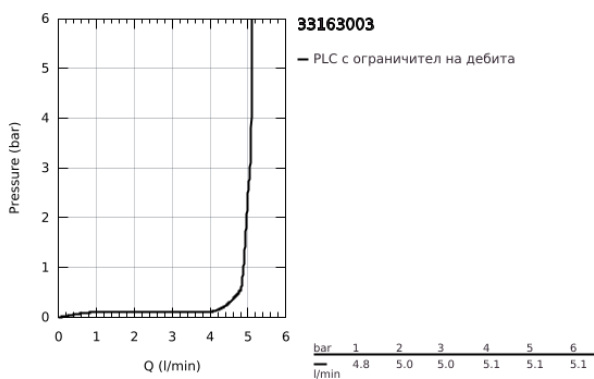

## 33 163 003 GROHE PLUS СМЕСИТЕЛ ЗА УМИВАЛНИК 1/2", ЕДНОРЪКОХВАТКОВ, S-РАЗМЕР

### PRODUCT DESCRIPTION

- Colour: хром
- Еднодупков монтаж
- Метална ръкохватка
- GROHE SilkMove 28 mm керамичен картуш
- С температурен ограничител
- GROHE LongLife хромирано покритие
- GROHE EcoJoy - технология за намаляване разхода на вода
- максимален дебит (при 3 bar): 5 l/min
- GROHE AquaGuide-регулируем аератор
- GROHE FastFixation Plus - система за бърз монтаж

- гладко тяло с изпразнител 1 1/4"
- Меки връзки