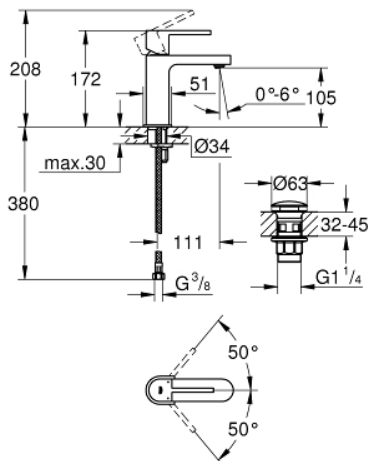

## 33 163 003 GROHE PLUS СМЕСИТЕЛ ЗА УМИВАЛНИК 1/2", ЕДНОРЪКОХВАТКОВ, S-РАЗМЕР

### PRODUCT DESCRIPTION

- Colour: хром
- Еднодупков монтаж
- Метална ръкохватка
- GROHE SilkMove 28 mm керамичен картуш
- С температурен ограничител
- GROHE LongLife хромирано покритие
- GROHE EcoJoy - технология за намаляване разхода на вода
- максимален дебит (при 3 bar): 5 l/min
- GROHE AquaGuide-регулируем аератор
- GROHE FastFixation Plus - система за бърз монтаж

- гладко тяло с изпразнител 1 1/4"
- Меки връзки