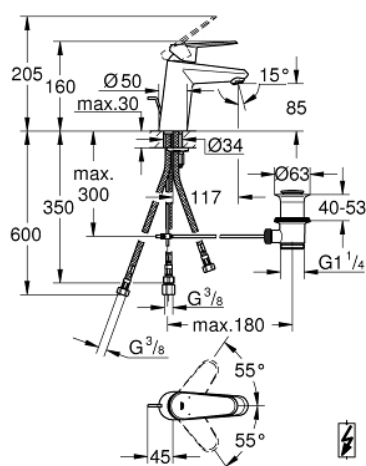

33 177 002 EURODISC COSMOPOLITAN СМЕСИТЕЛ ЗА УМИВАЛНИК 1/2", ЕДНОРЪКОХВАТКОВ, S-РАЗМЕР

PRODUCT DESCRIPTION

- Colour: хром
- Еднодупков монтаж
- Метална ръкохватка
- GROHE SilkMove - 35 mm керамичен картуш
- Регулатор на дебита
- Възможност за ограничаване на дебита до 2,5 l/min.
- GROHE LongLife хромирано покритие
- GROHE FastFixation
- Регулатор на струята
- Изпразнител 1 1/4"
- Меки връзки
- За проточни бойлери
- Възможност да се монтира температурен ограничител (46 375)

33 177 002 **EURODISC COSMOPOLITAN СМЕСИТЕЛ ЗА УМИВАЛНИК 1/2",
ЕДНОРЪКОХВАТКОВ, S-РАЗМЕР**

SPARE PARTS, март 2010 – now

- 1: Ръкохватка (Spare part-nr. 46738000)
- 2: Капаче (Spare part-nr. 46492000)
- 3: Screw coupling (Spare part-nr. 46460000)
- 4: Картуш (Spare part-nr. 46558000)
- 5: Активиращ прът (Spare part-nr. 46739000)
- 6: Аератор (Spare part-nr. 46162000)
- 7: Комплект за монтиране на болтове (Spare part-nr. 46645000)
- 8: Изпразнител 3/4" (Spare part-nr. 28910000)
- 8.1: Тапа за отточен сифон (Spare part-nr. 07182000)
- 8.2: Прът ексцентрик (Spare part-nr. 07052000)
- 9: Температурен ограничител (Spare part-nr. 46375000)*
- 10: Ключ (Spare part-nr. 19332000)*
- 11: Ключ за монтаж (Spare part-nr. 19017000)*