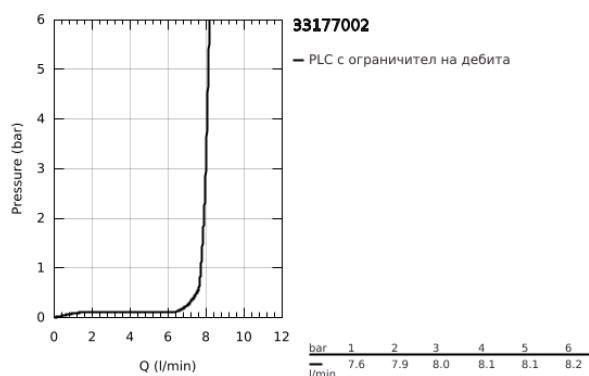

33 177 002 EURODISC COSMOPOLITAN СМЕСИТЕЛ ЗА УМИВАЛНИК 1/2", ЕДНОРЪКОХВАТКОВ, S-РАЗМЕР

PRODUCT DESCRIPTION

- Colour: хром
- Еднодупков монтаж
- Метална ръкохватка
- GROHE SilkMove - 35 mm керамичен картуш
- Регулатор на дебита
- Възможност за ограничаване на дебита до 2,5 l/min.
- GROHE LongLife хромирано покритие
- GROHE FastFixation
- Регулатор на струята
- Изпразнител 1 1/4"
- Меки връзки
- За проточни бойлери
- Възможност да се монтира температурен ограничител (46 375)

33 177 002 **EURODISC COSMOPOLITAN СМЕСИТЕЛ ЗА УМИВАЛНИК 1/2",
ЕДНОРЪКОХВАТКОВ, S-РАЗМЕР**

SPARE PARTS, март 2010 – now

- 1: Ръкохватка (Spare part-nr. 46738000)
- 2: Капаче (Spare part-nr. 46492000)
- 3: Screw coupling (Spare part-nr. 46460000)
- 4: Картуш (Spare part-nr. 46558000)
- 5: Активиращ прът (Spare part-nr. 46739000)
- 6: Аератор (Spare part-nr. 46162000)
- 7: Комплект за монтиране на болтове (Spare part-nr. 46645000)
- 8: Изпразнител 3/4" (Spare part-nr. 28910000)
- 8.1: Тапа за отточен сифон (Spare part-nr. 07182000)
- 8.2: Прът ексцентрик (Spare part-nr. 07052000)
- 9: Температурен ограничител (Spare part-nr. 46375000)*
- 10: Ключ (Spare part-nr. 19332000)*
- 11: Ключ за монтаж (Spare part-nr. 19017000)*