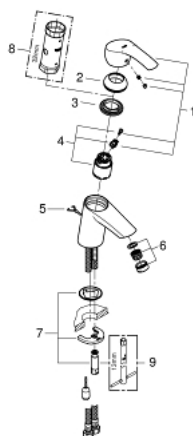

33 188 002 EUROSMART СМЕСИТЕЛ ЗА УМИВАЛНИК 1/2", ЕДНОРЪКОХВАТКОВ, S-РАЗМЕР

PRODUCT DESCRIPTION

- Colour: хром
- Еднодупков монтаж
- Метална ръкохватка
- GROHE SilkMove - 35 mm керамичен картуш
- Регулатор на дебита
- С температурен ограничител
- GROHE LongLife хромирано покритие
- GROHE EcoJoy - технология за намаляване разхода на вода
- максимален дебит (при 3 bar): 5 l/min
- GROHE FastFixation система за бързо инсталиране
- Издърпваща се верижка
- Меки връзки

33 188 002 **EUROSMART СМЕСИТЕЛ ЗА УМИВАЛНИК 1/2",
ЕДНОРЪКОХВАТКОВ, S-РАЗМЕР**

SPARE PARTS, октомври 2013 – now

- 1: Ръкохватка (Spare part-nr. 46897000)
- 2: Капаче (Spare part-nr. 46492000)
- 3: Screw coupling (Spare part-nr. 46460000)
- 4: Картуш (Spare part-nr. 46374000)
- 5: Chain (Spare part-nr. 06815000)
- 6: Аератор (Spare part-nr. 48159000)
- 7: Комплект за монтиране на болтове (Spare part-nr. 46671000)
- 8: Ключ (Spare part-nr. 19332000)*
- 9: Ключ за монтаж (Spare part-nr. 19017000)*