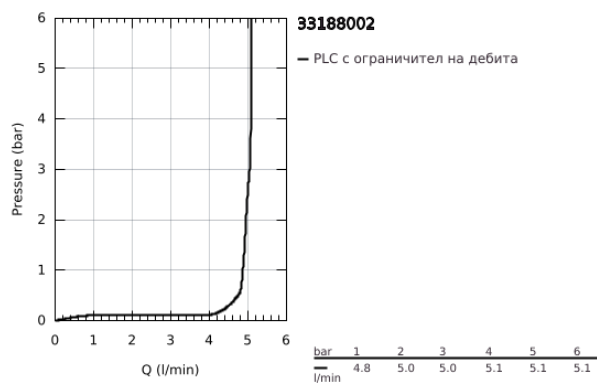

33 188 002 EUROSMART СМЕСИТЕЛ ЗА УМИВАЛНИК 1/2", ЕДНОРЪКОХВАТКОВ, S-РАЗМЕР

PRODUCT DESCRIPTION

- Colour: хром
- Еднодупков монтаж
- Метална ръкохватка
- GROHE SilkMove - 35 mm керамичен картуш
- Регулатор на дебита
- С температурен ограничител
- GROHE LongLife хромирано покритие
- GROHE EcoJoy - технология за намаляване разхода на вода
- максимален дебит (при 3 bar): 5 l/min
- GROHE FastFixation система за бързо инсталиране
- Издърпваща се верижка
- Меки връзки