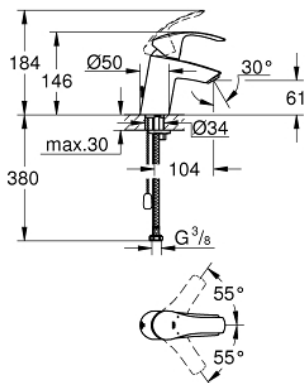

33 188 002 EUROSMART СМЕСИТЕЛ ЗА УМИВАЛНИК 1/2", ЕДНОРЪКОХВАТКОВ, S-РАЗМЕР

PRODUCT DESCRIPTION

- Colour: хром
- Еднодупков монтаж
- Метална ръкохватка
- GROHE SilkMove - 35 mm керамичен картуш
- Регулатор на дебита
- С температурен ограничител
- GROHE LongLife хромирано покритие
- GROHE EcoJoy - технология за намаляване разхода на вода
- максимален дебит (при 3 bar): 5 l/min
- GROHE FastFixation система за бързо инсталиране
- Издърпваща се верижка
- Меки връзки

33 188 002 **EUROSMART СМЕСИТЕЛ ЗА УМИВАЛНИК 1/2",
ЕДНОРЪКОХВАТКОВ, S-РАЗМЕР**

SPARE PARTS, октомври 2013 – now

- 1: Ръкохватка (Spare part-nr. 46897000)
- 2: Капаче (Spare part-nr. 46492000)
- 3: Screw coupling (Spare part-nr. 46460000)
- 4: Картуш (Spare part-nr. 46374000)
- 5: Chain (Spare part-nr. 06815000)
- 6: Аератор (Spare part-nr. 48159000)
- 7: Комплект за монтиране на болтове (Spare part-nr. 46671000)
- 8: Ключ (Spare part-nr. 19332000)*
- 9: Ключ за монтаж (Spare part-nr. 19017000)*