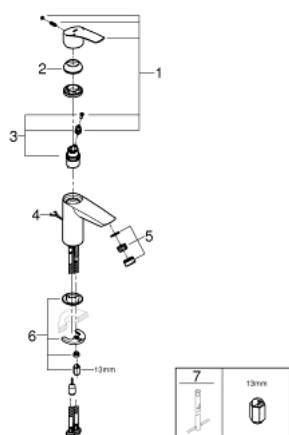

33 188 003 EUROSMART СМЕСИТЕЛ ЗА УМИВАЛНИК 1/2", ЕДНОРЪКОХВАТКОВ, S-РАЗМЕР

PRODUCT DESCRIPTION

- Colour: хром
- Еднодупков монтаж
- Метална ръкохватка
- GROHE SilkMove 28 mm керамичен картуш
- Регулатор на дебита
- С температурен ограничител
- GROHE LongLife хромирано покритие
- GROHE EcoJoy - технология за намаляване разхода на вода
- максимален дебит (при 3 bar): 5 l/min
- водни пътища - без досег до олово и никел в смесителя
- GROHE FastFixation система за бързо инсталиране
- Издърпваща се верижка
- Меки връзки
- професионална серия

33 188 003 **EUROSMART СМЕСИТЕЛ ЗА УМИВАЛНИК 1/2",
ЕДНОРЪКОХВАТКОВ, S-РАЗМЕР**

SPARE PARTS, юли 2019 – now

- 1: Ръкохватка (Spare part-nr. 48548000)
- 2: Капаче (Spare part-nr. 46116000)
- 3: Картуш (Spare part-nr. 48518000)
- 4: Chain (Spare part-nr. 06815000)
- 5: Аератор (Spare part-nr. 48159000)
- 6: Комплект за монтиране на болтове (Spare part-nr. 46645000)
- 7: Ключ за монтаж (Spare part-nr. 19017000)*