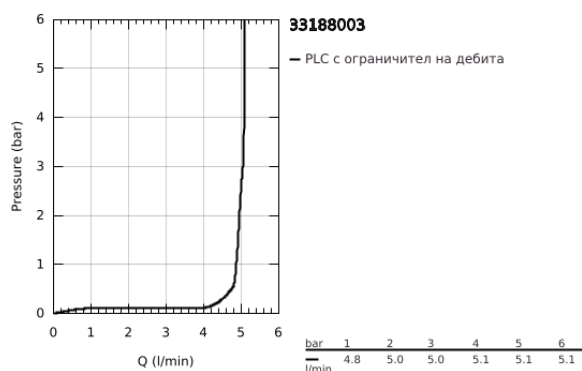

33 188 003 EUROSMART СМЕСИТЕЛ ЗА УМИВАЛНИК 1/2", ЕДНОРЪКОХВАТКОВ, S-РАЗМЕР

PRODUCT DESCRIPTION

- Colour: хром
- Еднодупков монтаж
- Метална ръкохватка
- GROHE SilkMove 28 mm керамичен картуш
- Регулатор на дебита
- С температурен ограничител
- GROHE LongLife хромирано покритие
- GROHE EcoJoy - технология за намаляване разхода на вода
- максимален дебит (при 3 bar): 5 l/min
- водни пътища - без досег до олово и никел в смесителя
- GROHE FastFixation система за бързо инсталиране
- Издърпваща се верижка
- Меки връзки
- професионална серия

33 188 003 **EUROSMART СМЕСИТЕЛ ЗА УМИВАЛНИК 1/2",
ЕДНОРЪКОХВАТКОВ, S-РАЗМЕР**

SPARE PARTS, юли 2019 – now

- 1: Ръкохватка (Spare part-nr. 48548000)
- 2: Капаче (Spare part-nr. 46116000)
- 3: Картуш (Spare part-nr. 48518000)
- 4: Chain (Spare part-nr. 06815000)
- 5: Аератор (Spare part-nr. 48159000)
- 6: Комплект за монтиране на болтове (Spare part-nr. 46645000)
- 7: Ключ за монтаж (Spare part-nr. 19017000)*