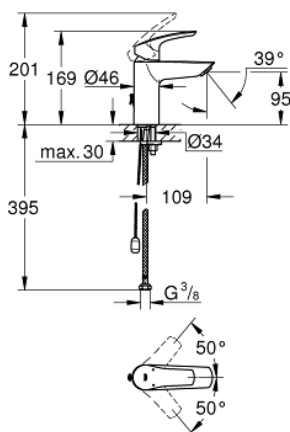

33 188 003 EUROSMART СМЕСИТЕЛ ЗА УМИВАЛНИК 1/2", ЕДНОРЪКОХВАТКОВ, S-РАЗМЕР

PRODUCT DESCRIPTION

- Colour: хром
- Еднодупков монтаж
- Метална ръкохватка
- GROHE SilkMove 28 mm керамичен картуш
- Регулатор на дебита
- С температурен ограничител
- GROHE LongLife хромирано покритие
- GROHE EcoJoy - технология за намаляване разхода на вода
- максимален дебит (при 3 bar): 5 l/min
- водни пътища - без досег до олово и никел в смесителя
- GROHE FastFixation система за бързо инсталиране
- Издърпваща се верижка
- Меки връзки
- професионална серия

33 188 003 **EUROSMART СМЕСИТЕЛ ЗА УМИВАЛНИК 1/2",
ЕДНОРЪКОХВАТКОВ, S-РАЗМЕР**

SPARE PARTS, юли 2019 – now

- 1: Ръкохватка (Spare part-nr. 48548000)
- 2: Капаче (Spare part-nr. 46116000)
- 3: Картуш (Spare part-nr. 48518000)
- 4: Chain (Spare part-nr. 06815000)
- 5: Аератор (Spare part-nr. 48159000)
- 6: Комплект за монтиране на болтове (Spare part-nr. 46645000)
- 7: Ключ за монтаж (Spare part-nr. 19017000)*